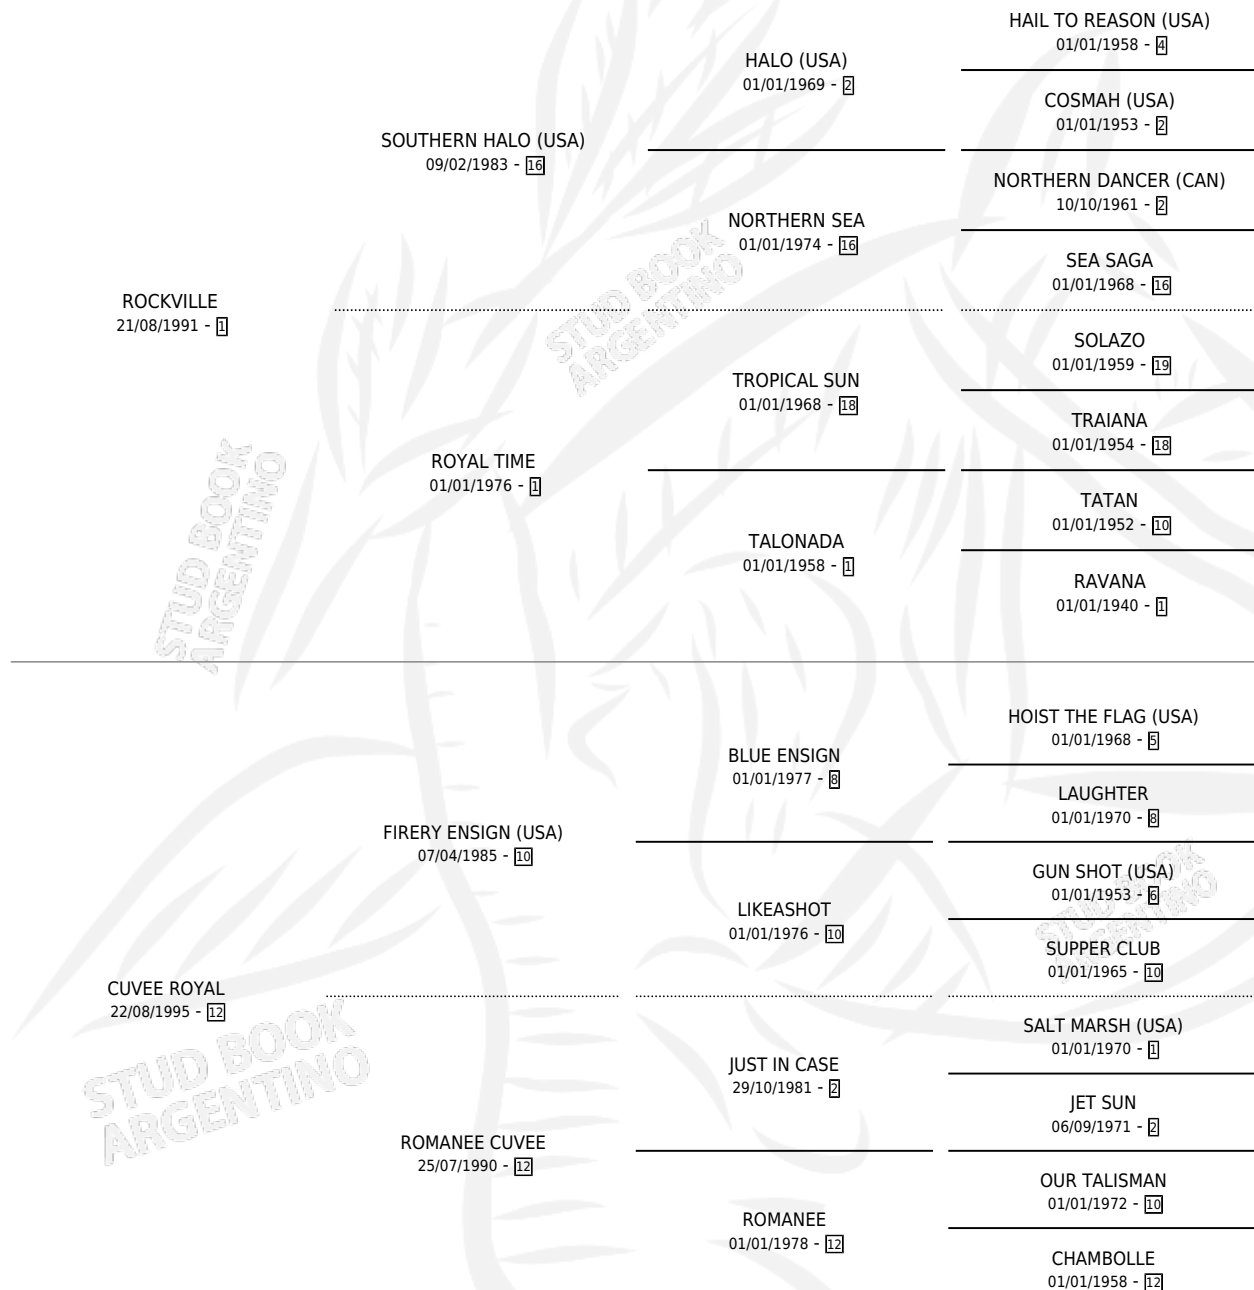

TALISMAN ROCK

por ROCKVILLE y CUVÉE ROYAL por FIRERY ENSIGN (USA)

Argentina · Macho · Tordillo · SP · 24/09/2005
Familia 12-d · Volumen 39

ESTADO

TIPIFICACIÓN SANGUÍNEA	X
TIPIFICACIÓN POR ADN	✓
PASAPORTE	X
IDENTIFICACIÓN POR MICROCHIP	X
REPRODUCTOR	X

Lugar de nacimiento: Gran Amigo
Criador: Sin dato

PEDIGREE

CAMPAÑA

Solo carreras oficiales de Argentina

POR EDAD

EDAD	CC	1°	2°	3°	4°	5°	NP	CLC	CLG	CLCG1	CLGG1	IMPORTE	GANANCIA / CC
2 AÑOS	2	0	0	0	2	0	0	0	0	0	0	\$4,080	\$2,040
3 AÑOS	18	1	1	1	2	3	10	1	0	0	0	\$44,970	\$2,498
4 AÑOS	4	0	0	0	1	0	3	0	0	0	0	\$1,900	\$475
TOTALES	24	1	1	1	5	3	13	1	0	0	0	\$50,950	\$2,123
%		4.2%	4.2%	4.2%	20.8%	12.5%	54.2%	4.2%	0.0%	0.0%	0.0%		