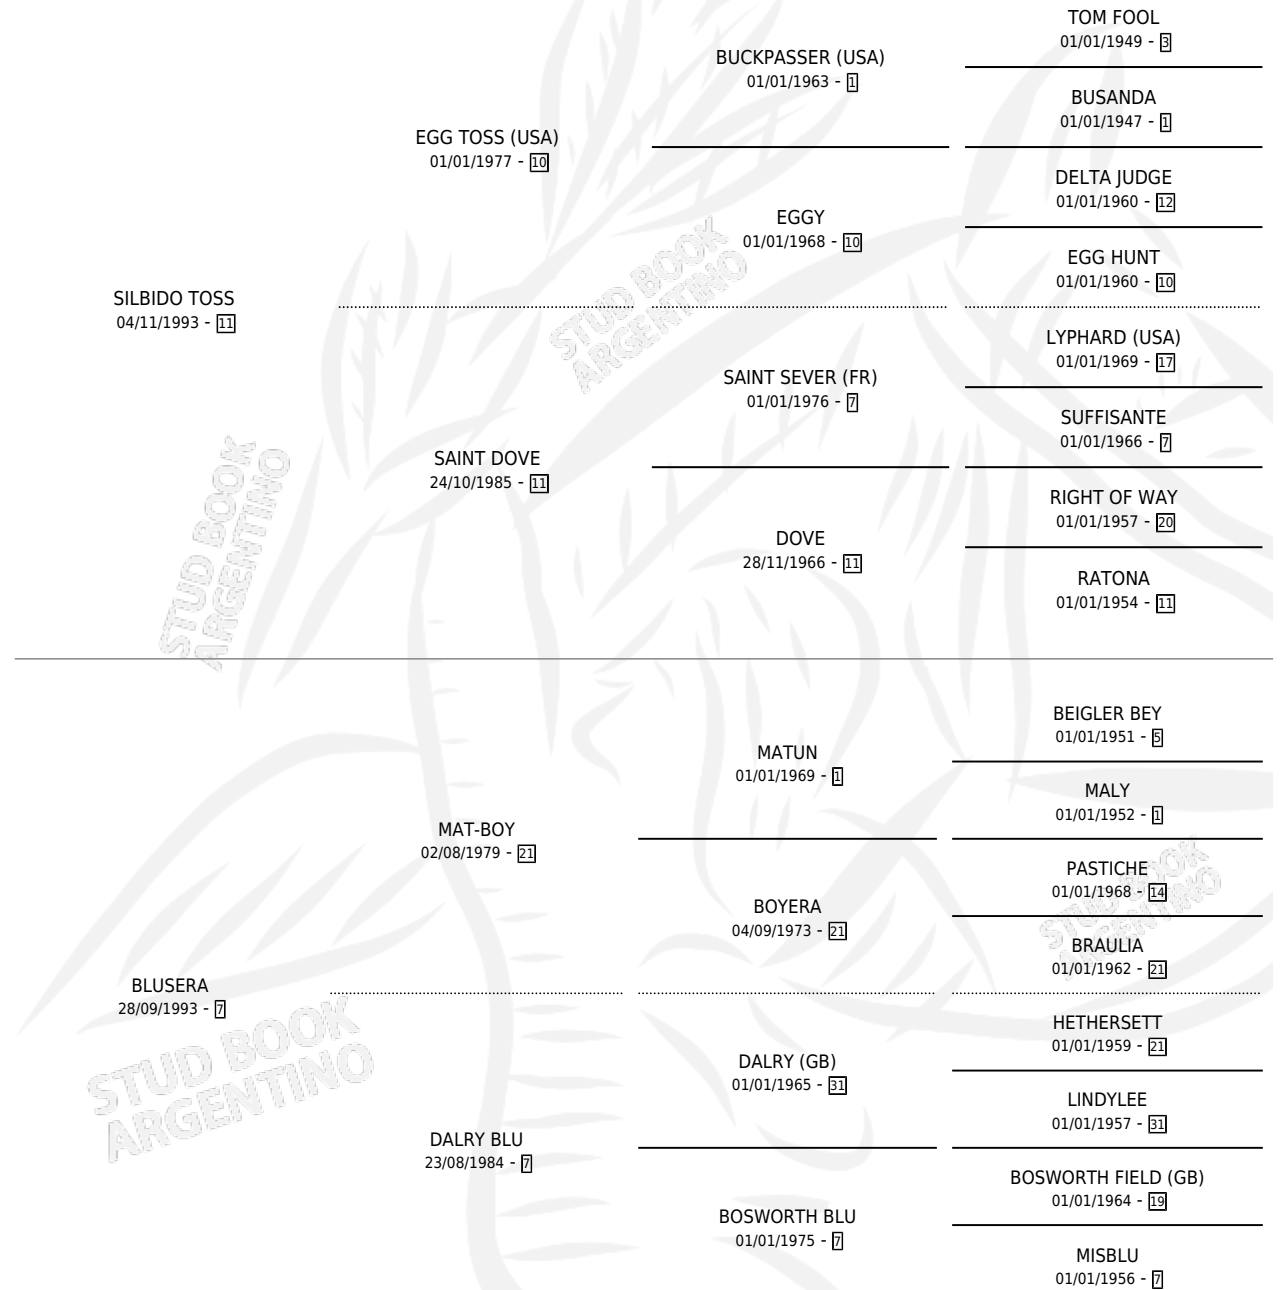

GRAND SILBATINA

por SILBIDO TOSS y BLUSERA por MAT-BOY

Argentina · Hembra · Alazan · SP · 13/09/2005
Familia 7 · Volumen 39

ESTADO

TIPIFICACIÓN SANGUÍNEA	X
TIPIFICACIÓN POR ADN	✓
PASAPORTE	X
IDENTIFICACIÓN POR MICROCHIP	X
REPRODUCTOR	X

Lugar de nacimiento: Don Fidel

Criador: Don Fidel

PEDIGREE

GRAND SILBATINA

Datos oficiales del Stud Book Argentino

Documento generado el 12/06/2026

studbook.org.ar