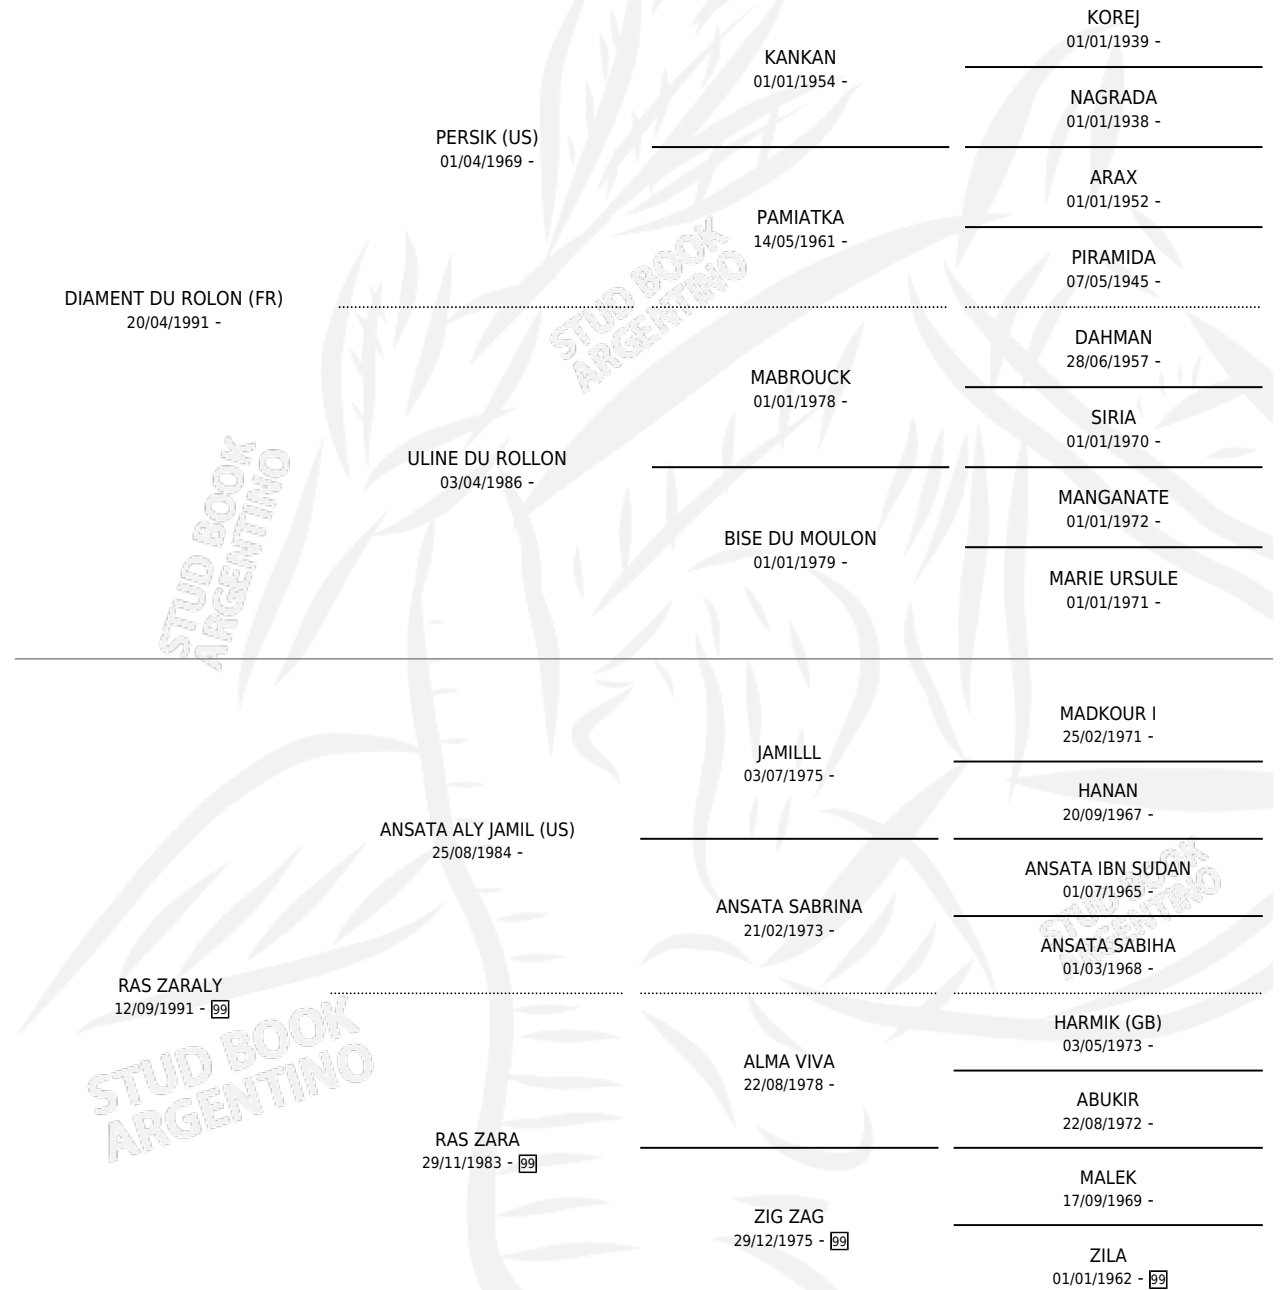

RAS DIAPASON

por **DIAMENT DU ROLON (FR)** y **RAS ZARALY** por **ANSATA ALY JAMIL (US)**

Argentina · Macho · Tordillo · AP · 18/09/2005
Familia 99 · Volumen 39

ESTADO

TIPIFICACIÓN SANGUÍNEA	X
TIPIFICACIÓN POR ADN	✓
PASAPORTE	✓
IDENTIFICACIÓN POR MICROCHIP	X
REPRODUCTOR	X

Lugar de nacimiento: Las Cortaderas

Criador: Las Cortaderas

PEDIGREE

RAS DIAPASON

Datos oficiales del Stud Book Argentino

Documento generado el 11/05/2026

studbook.org.ar