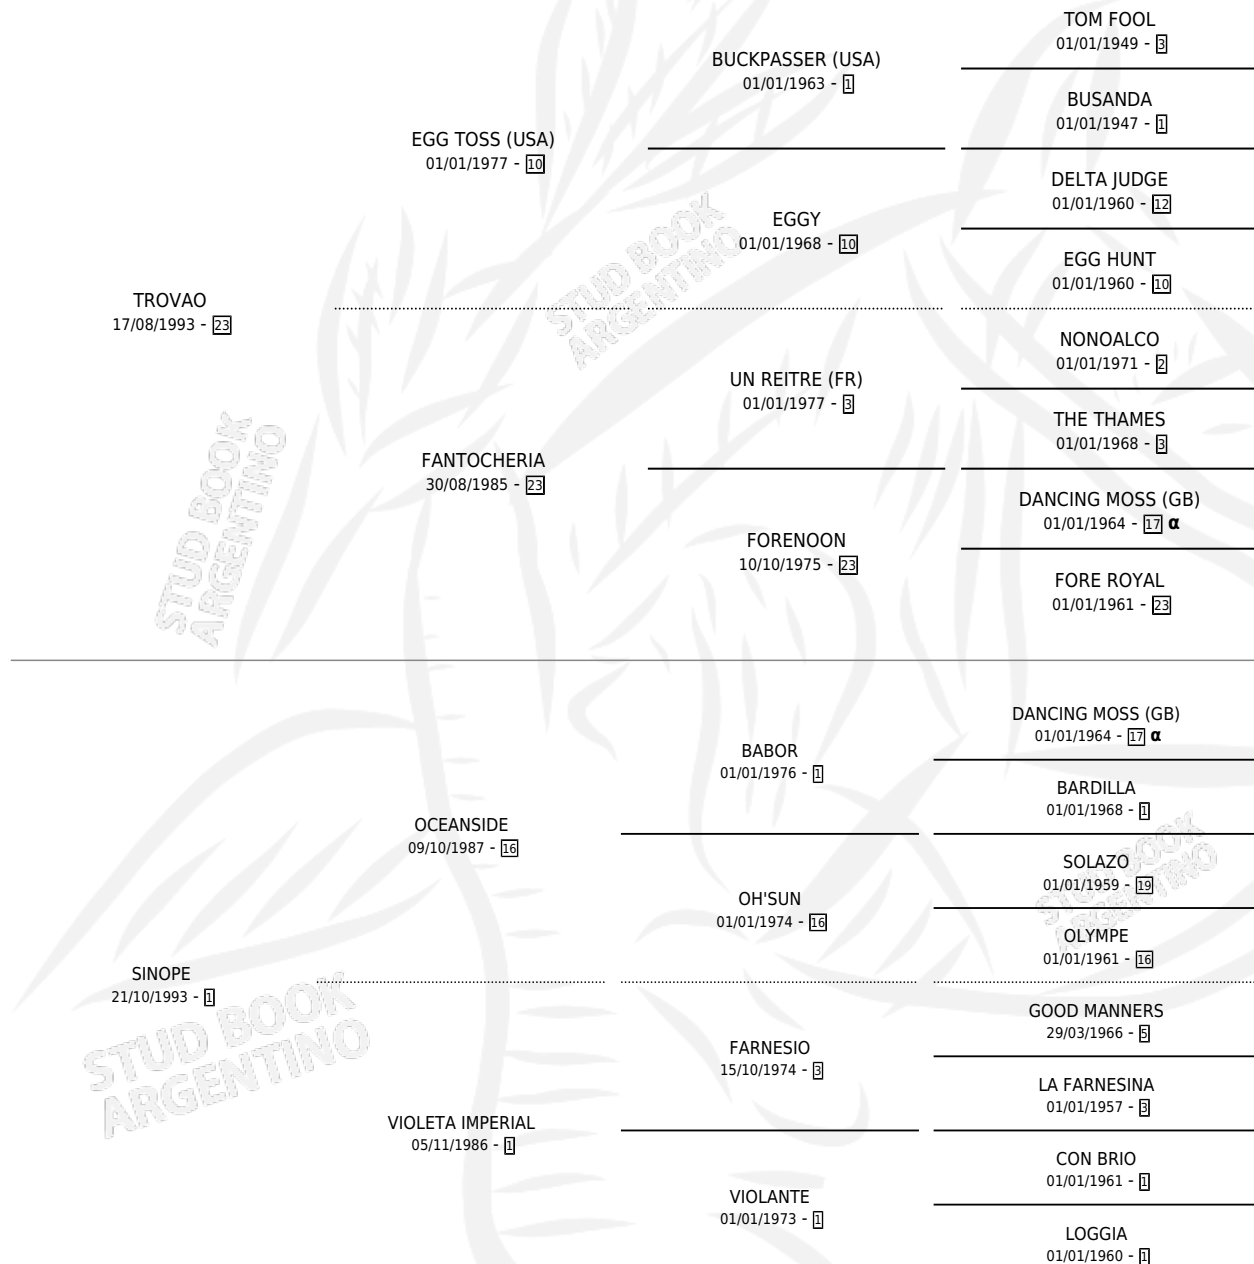

PATEX

por TROVAO y SINOPE por OCEANSIDE

Argentina · Macho · Alazan · SP · 21/09/2005
Familia 1-e · Volumen 39

ESTADO

TIPIFICACIÓN SANGUÍNEA	X
TIPIFICACIÓN POR ADN	✓
PASAPORTE	X
IDENTIFICACIÓN POR MICROCHIP	X
REPRODUCTOR	X

Lugar de nacimiento: Las Galaxias

Criador: Sin dato

PEDIGREE

INBREEDING : α

PATEX

Datos oficiales del Stud Book Argentino

Documento generado el 15/05/2026

studbook.org.ar