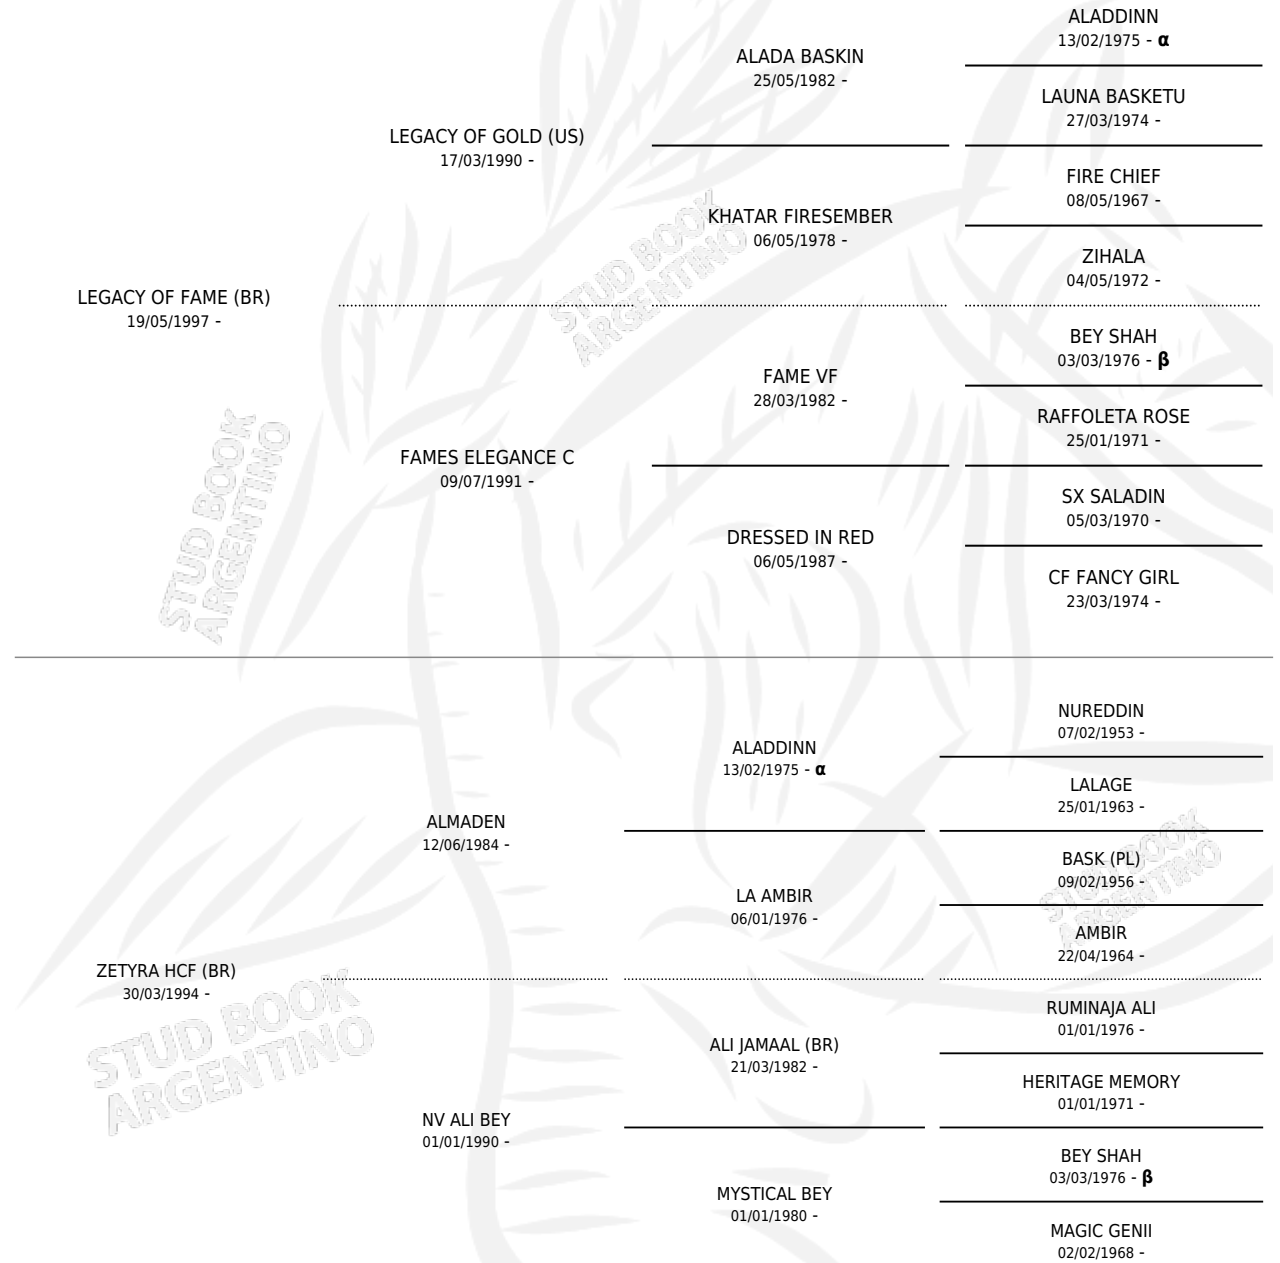

Lugar de nacimiento: El Dok
Criador: El Dok

~

HIJOS

	MACHOS	HEMBRAS
9 NACIERON	5	4
SIN ACTUACIONES		

PEDIGREE

INBREEDING : α, β

S

cimientos 9 / Efectividad 81.82%