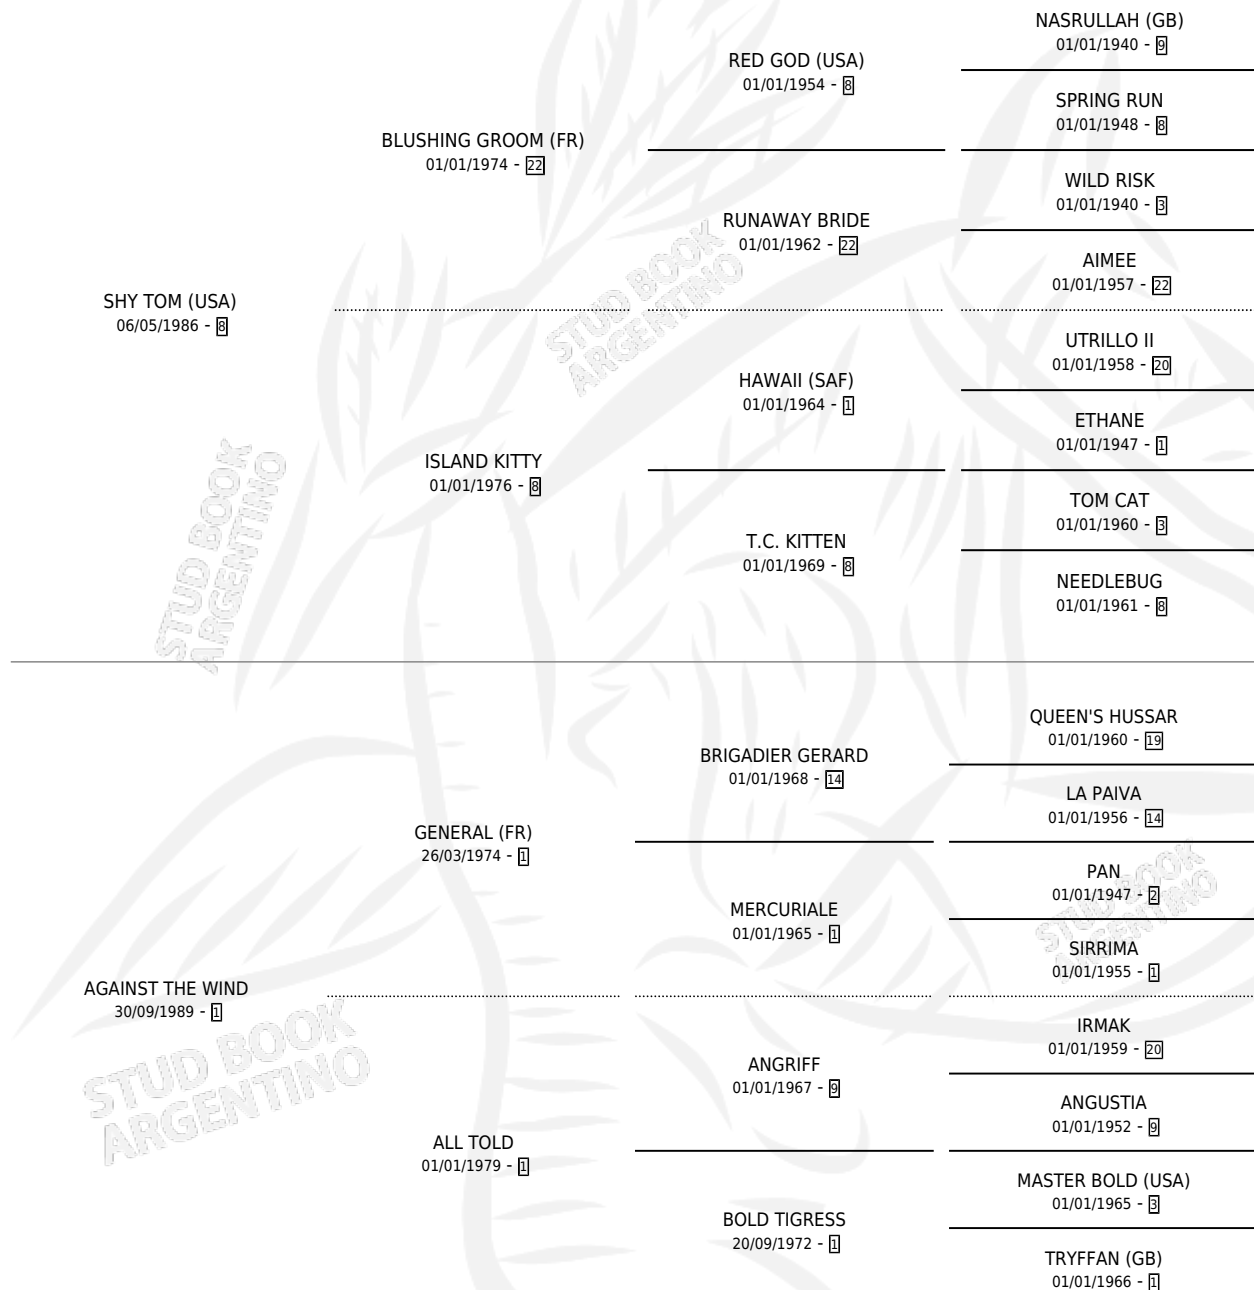

AGASHY

por **SHY TOM (USA)** y **AGAINST THE WIND** por **GENERAL (FR)**

Argentina · Hembra · Alazan · SP · 01/09/2005
Familia 1-o · Volumen 39

ESTADO

TIPIFICACIÓN SANGUÍNEA	✓
TIPIFICACIÓN POR ADN	✓
PASAPORTE	✓
IDENTIFICACIÓN POR MICROCHIP	X
REPRODUCTOR	✓

Lugar de nacimiento: Los Catalanes
Criador: Sin dato

~

HIJOS

	MACHOS	HEMBRAS
4 NACIERON	1	3
SIN ACTUACIONES		

PEDIGREE

S

mientos **4** / Efectividad **100%**

PADRILLO	PRODUCTO	CRIADOR	1ER SERVICIO	ÚLTIMO SERVICIO
MR. ALSUM	MALALA (H A, 19/11/2015)	SIN DATO	07/12/2014	10/12/2014
MR. ALSUM	CHANEL (H A, 20/10/2013)	SIN DATO	04/11/2012	05/11/2012
MR. ALSUM	OSPUMBA (M A, 25/11/2011)	SIN DATO	25/11/2010	25/11/2010
MR. ALSUM	MIRANDA (H A, 28/10/2010)	SIN DATO	26/09/2009	29/10/2009