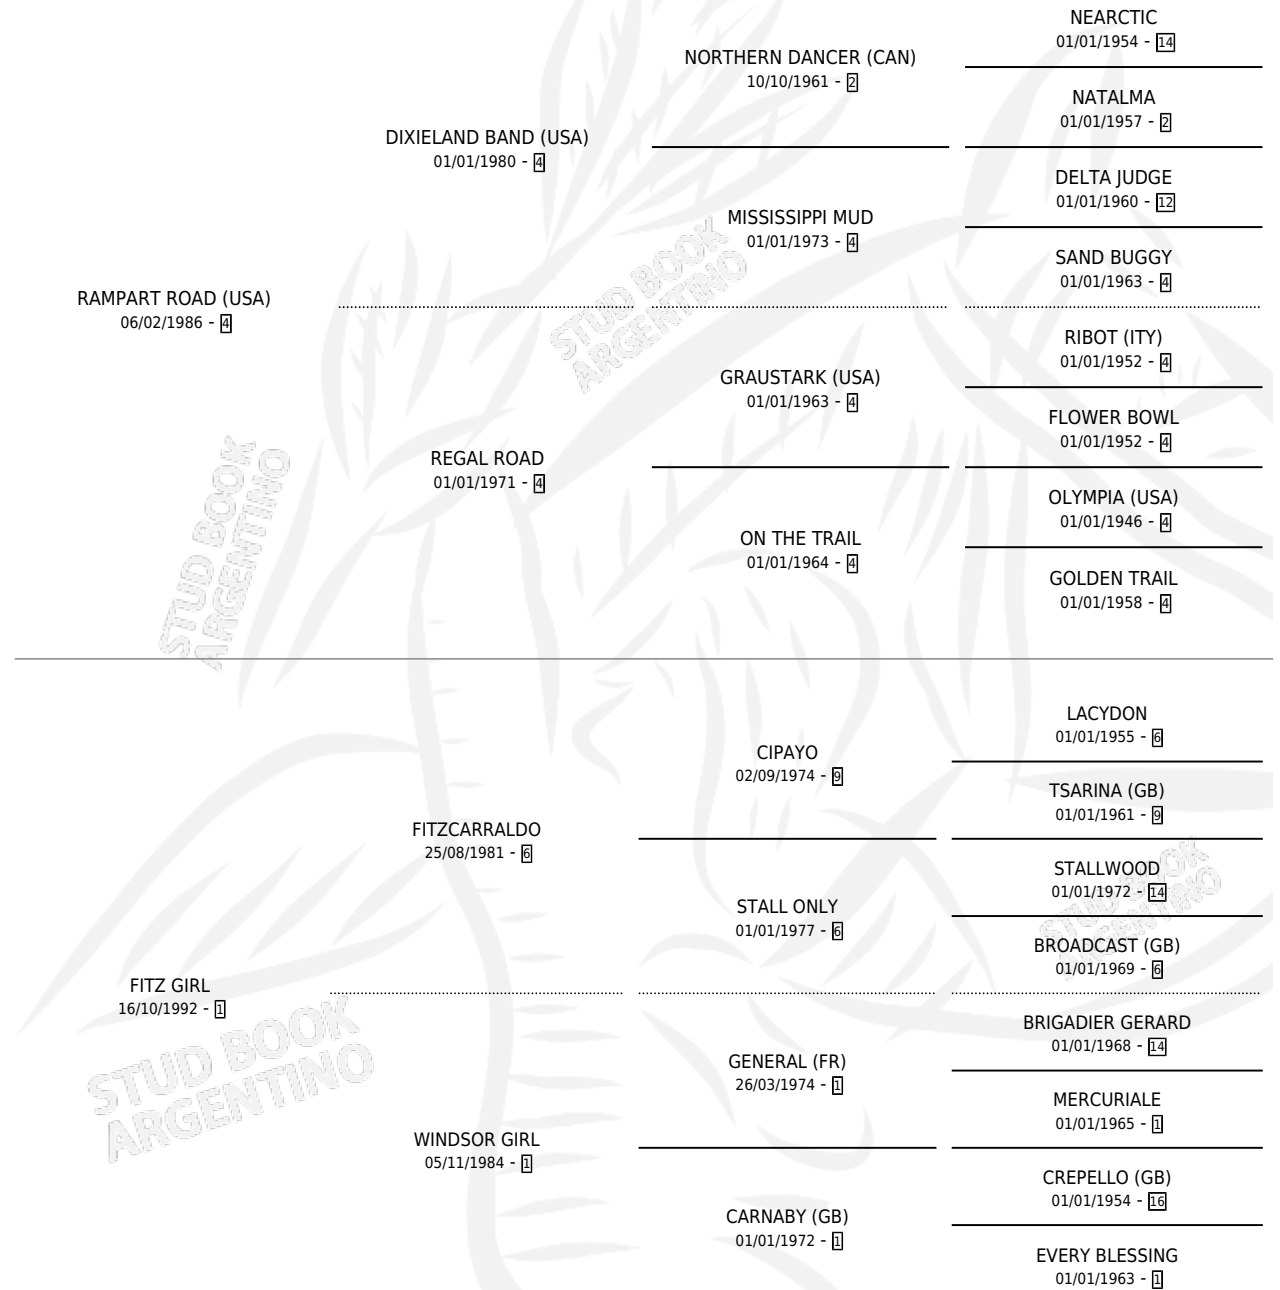

REVOLCON

por **RAMPART ROAD (USA)** y **FITZ GIRL** por **FITZCARRALDO**

Argentina · Macho · Alazan · SP · 05/10/2005
Familia 1-w · Volumen 39

ESTADO

TIPIFICACIÓN SANGUÍNEA	X
TIPIFICACIÓN POR ADN	X
PASAPORTE	X
IDENTIFICACIÓN POR MICROCHIP	X
REPRODUCTOR	X

Lugar de nacimiento: R.c.b.

Criador: R.c.b.

PEDIGREE

REVOLCON

Datos oficiales del Stud Book Argentino

Documento generado el 14/05/2026

studbook.org.ar