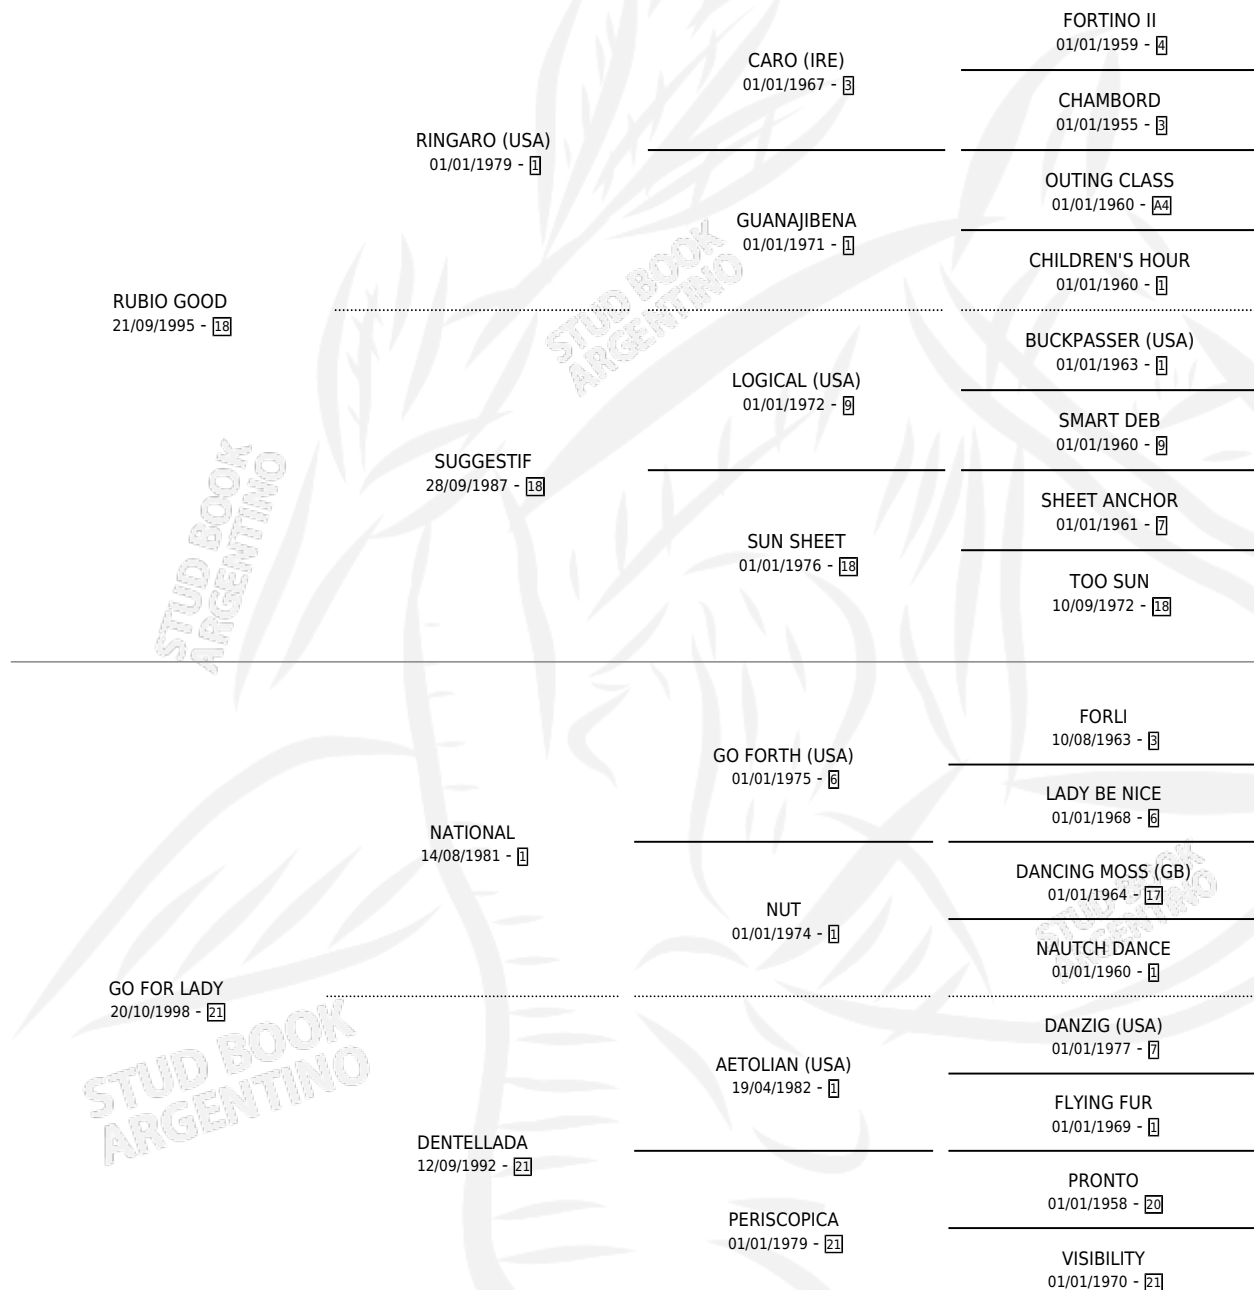

LADY DENTELLADA

por RUBIO GOOD y GO FOR LADY por NATIONAL

Argentina · Hembra · Zaino · SP · 25/09/2005
Familia 21-a · Volumen 39

ESTADO

TIPIFICACIÓN SANGUÍNEA	X
TIPIFICACIÓN POR ADN	✓
PASAPORTE	✓
IDENTIFICACIÓN POR MICROCHIP	X
REPRODUCTOR	✓

Lugar de nacimiento: Athenas

Criador: Athenas

~

HIJOS

	MACHOS	HEMBRAS
2 NACIERON	2	0
SIN ACTUACIONES		

PEDIGREE

S

mientos 2 / Efectividad 33.33%

PADRILLO	PRODUCTO	CRIADOR	1ER SERVICIO	ÚLTIMO SERVICIO
SOCIALIZE	∅		07/10/2015	10/10/2015
LADY DENTELLADA	∅		27/09/2014	08/10/2014
SOCIALIZE	SOCIAL GOOD (M Z, 25/09/2014)	ATHENAS	14/09/2013	18/09/2013
CANCHERISIMO	∅		16/09/2011	17/09/2011
CANCHERISIMO	DENTELLADO (M A, 04/09/2011)	ATHENAS	16/09/2010	21/09/2010
SEMILLERO	∅		22/08/2009	21/09/2009