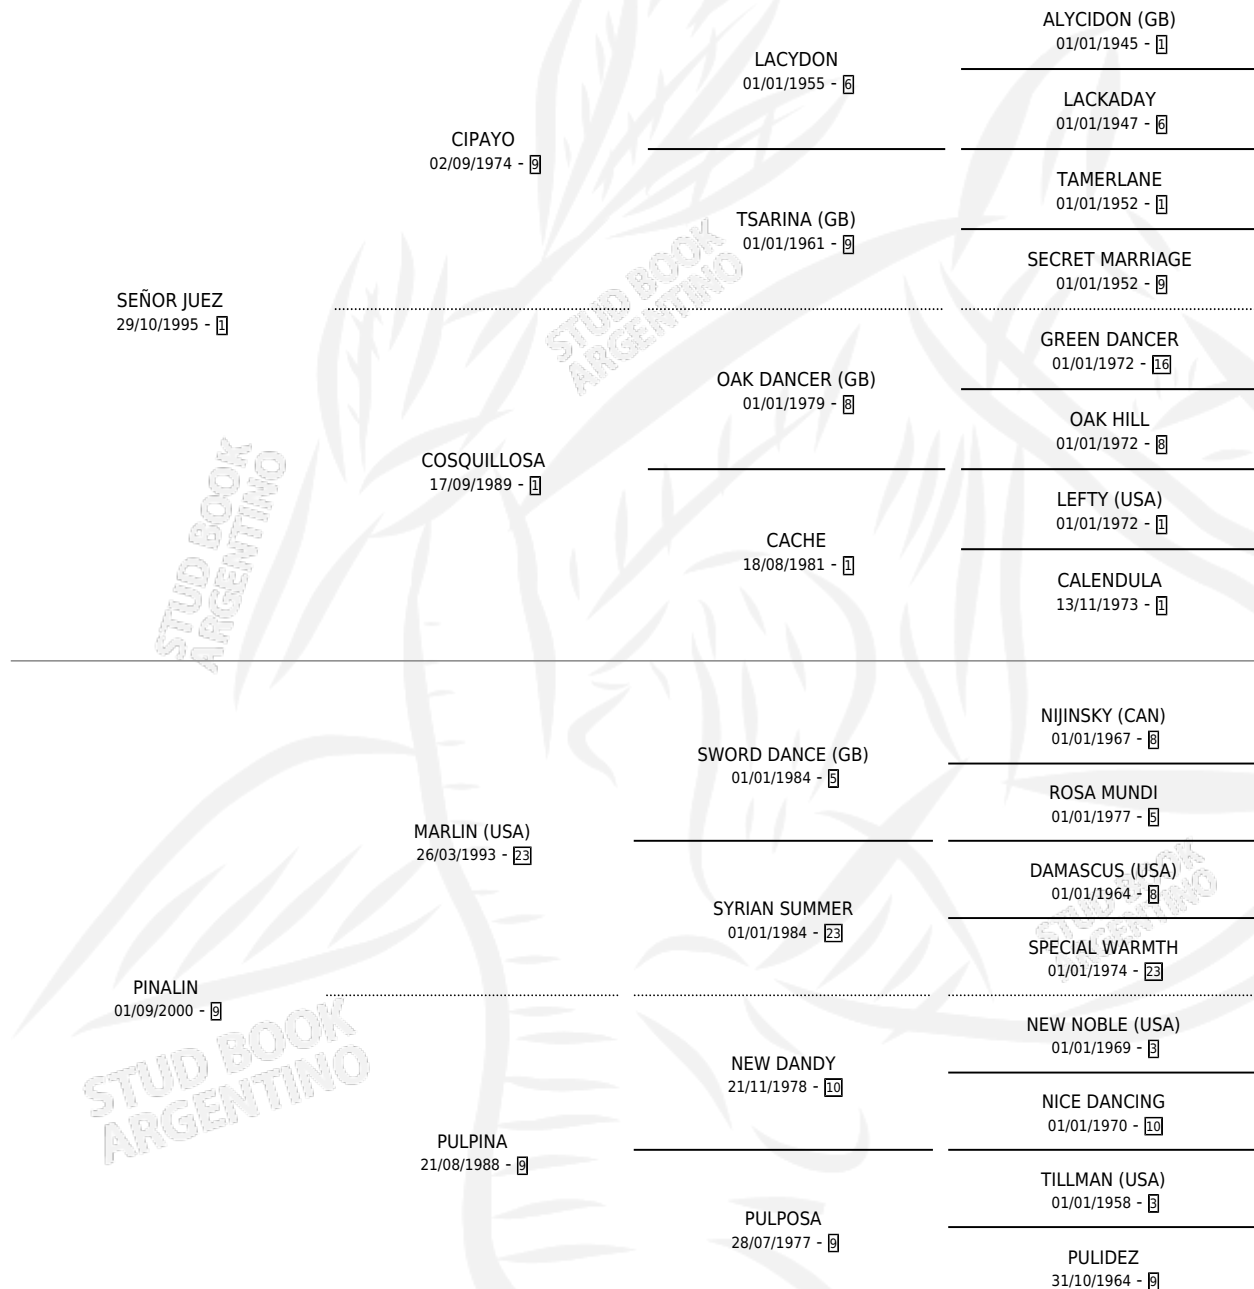

JALINA

por SEÑOR JUEZ y PINALIN por MARLIN (USA)

Argentina · Hembra · Zaino Doradillo · SP · 17/08/2005
Familia 9-g · Volumen 39

ESTADO

TIPIFICACIÓN SANGUÍNEA	X
TIPIFICACIÓN POR ADN	✓
PASAPORTE	X
IDENTIFICACIÓN POR MICROCHIP	X
REPRODUCTOR	✓

Lugar de nacimiento: San Lorenzo de Areco

Criador: Calistri Pablo C. A.

~

HIJOS

	MACHOS	HEMBRAS
3 NACIERON	2	1
SIN ACTUACIONES		

PEDIGREE

CAMPAÑA

Solo carreras oficiales de Argentina