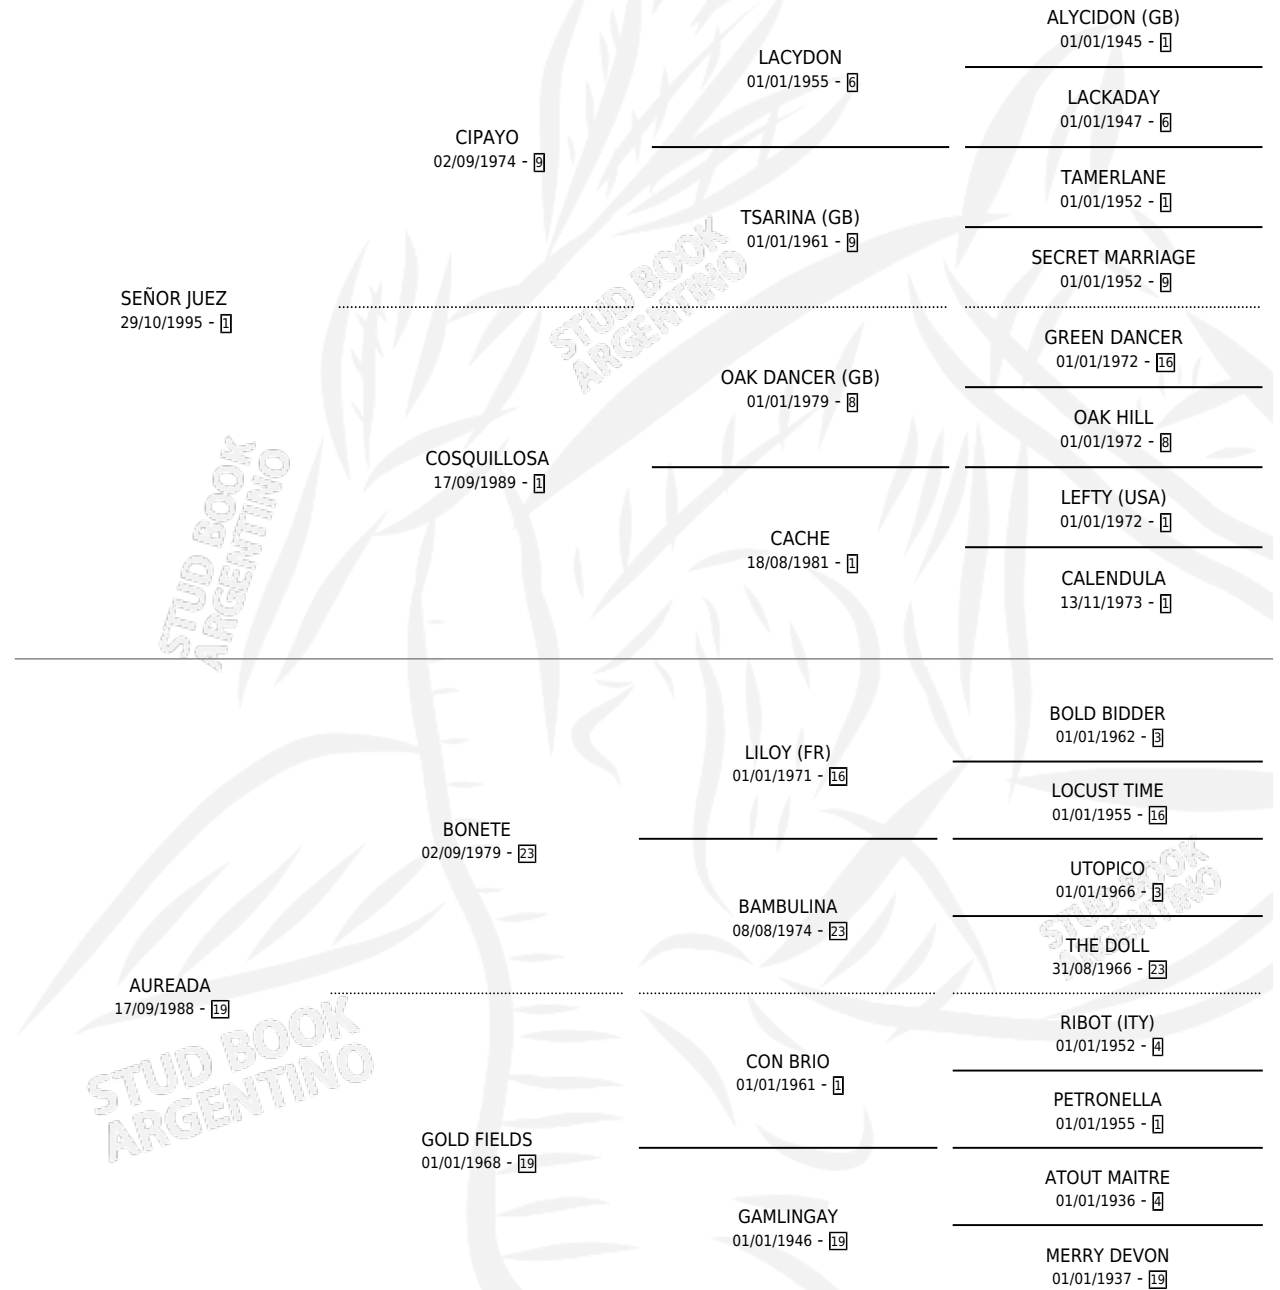

JAUREA

por SEÑOR JUEZ y AUREADA por BONETE

Argentina · Hembra · Zaino Doradillo · SP · 13/08/2005
Familia 19-c · Volumen 39

ESTADO

TIPIFICACIÓN SANGUÍNEA	X
TIPIFICACIÓN POR ADN	✓
PASAPORTE	✓
IDENTIFICACIÓN POR MICROCHIP	X
REPRODUCTOR	X

Lugar de nacimiento: San Lorenzo de Areco

Criador: Calistri Pablo C. A.

PEDIGREE