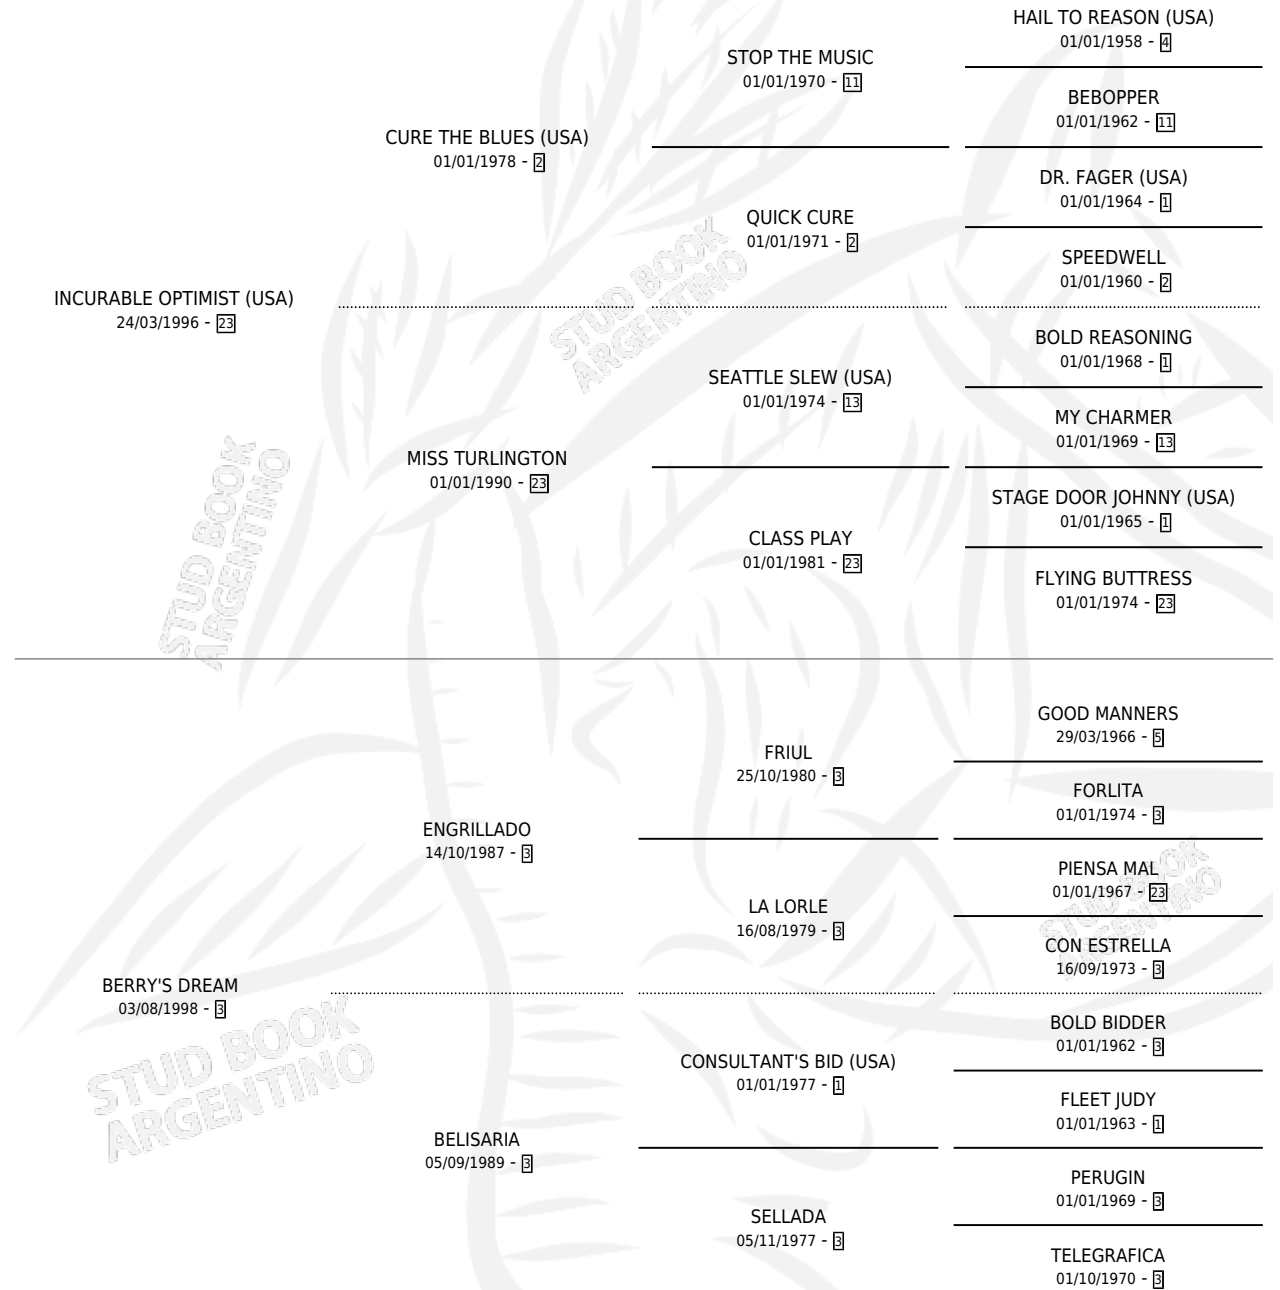

GRAN DIOGENES

por **INCURABLE OPTIMIST (USA)** y **BERRY'S DREAM** por **ENGRILLADO**

Argentina · Macho · Alazan · SP · 27/08/2005
Familia 3-h · Volumen 39

ESTADO

TIPIFICACIÓN SANGUÍNEA	X
TIPIFICACIÓN POR ADN	✓
PASAPORTE	X
IDENTIFICACIÓN POR MICROCHIP	X
REPRODUCTOR	✓

Lugar de nacimiento: San Lorenzo de Areco
Criador: Martin Ferro Enrique

~

HIJOS

	MACHOS	HEMBRAS
20 NACIERON	12	8
SIN ACTUACIONES		

PEDIGREE

CAMPAÑA

Solo carreras oficiales de Argentina

POR EDAD

Ganador de 5 carreras en San Isidro y Palermo - \$512,693, a los 3 y 5 años, incluso Alan Breck Handicap y Botafogo **[L]**, 2do Est. Classic **[G1]** y D.f. Sarmiento Hcap, 4to Est. Classic **[G1]**, Porteño **[G3]**, Progreso **[G3]** y Progreso **[G3]**.