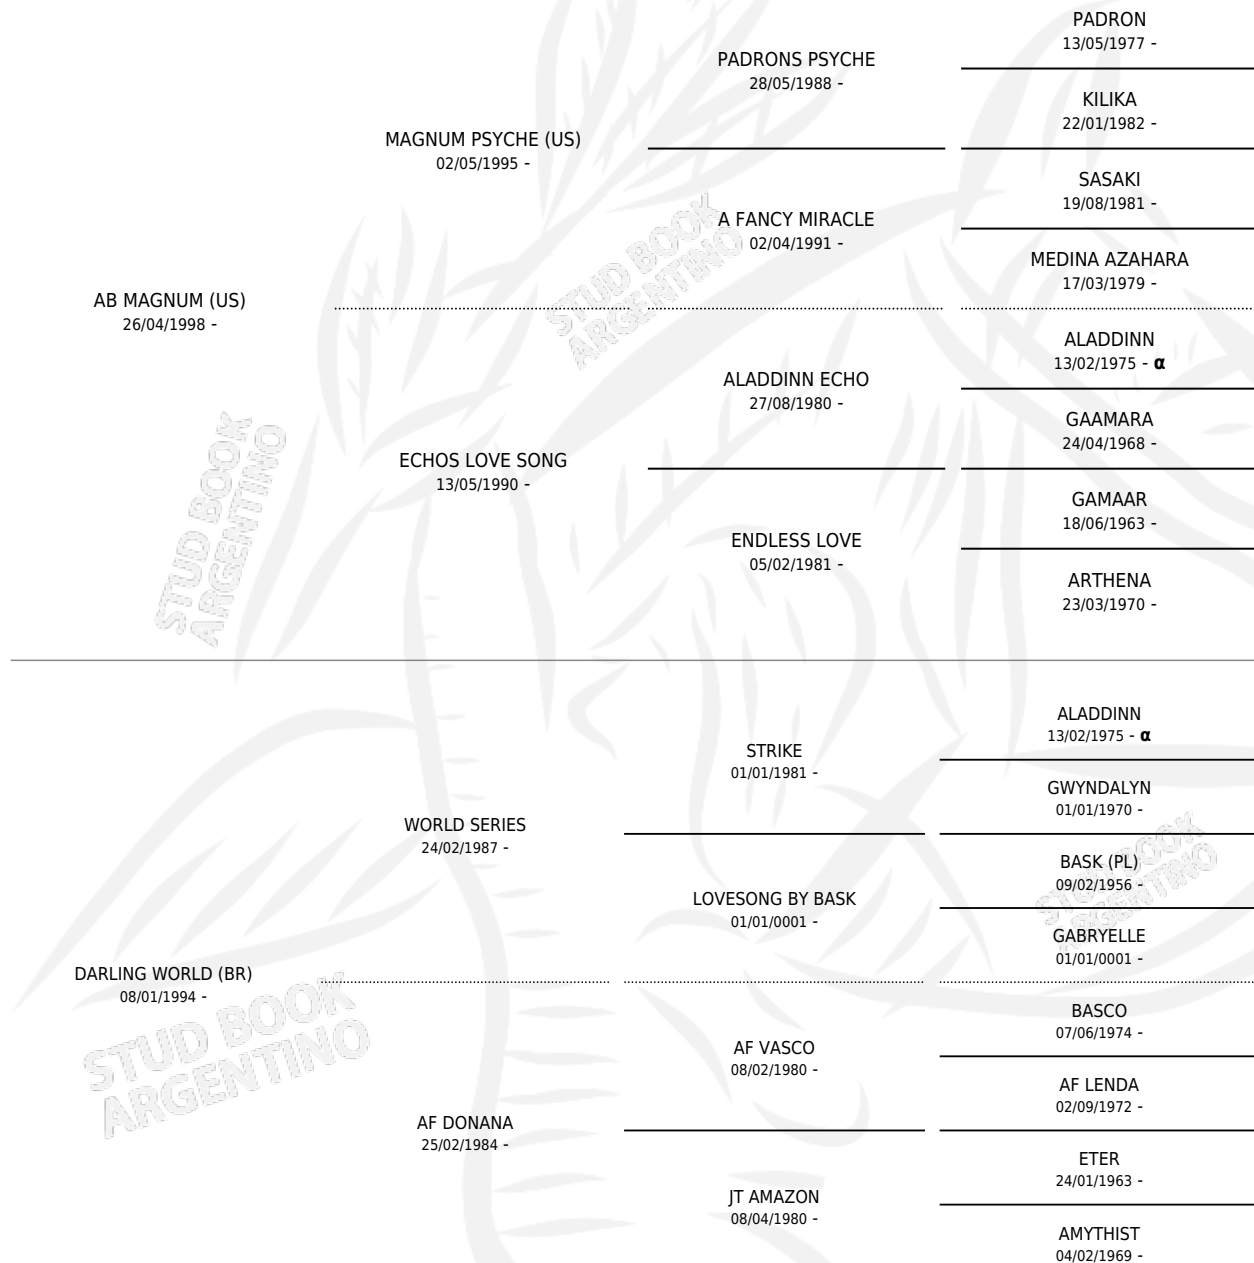

LAN MAGIKA

por **AB MAGNUM (US)** y **DARLING WORLD (BR)** por **WORLD SERIES**

Argentina · Hembra · Tordillo · AP · 18/09/2005
Familia · Volumen 39

ESTADO

TIPIFICACIÓN SANGUÍNEA	✓
TIPIFICACIÓN POR ADN	✓
PASAPORTE	X
IDENTIFICACIÓN POR MICROCHIP	X
REPRODUCTOR	X

Lugar de nacimiento: Cuatro Estrellas

Criador: Cuatro Estrellas

PEDIGREE

INBREEDING : α

EXPORTACIÓN / IMPORTACIÓN

FECHA	MOVIMIENTO	PAÍS
14/09/2006	EXPORTADO	COLOMBIA

LAN MAGIKA

Datos oficiales del Stud Book Argentino