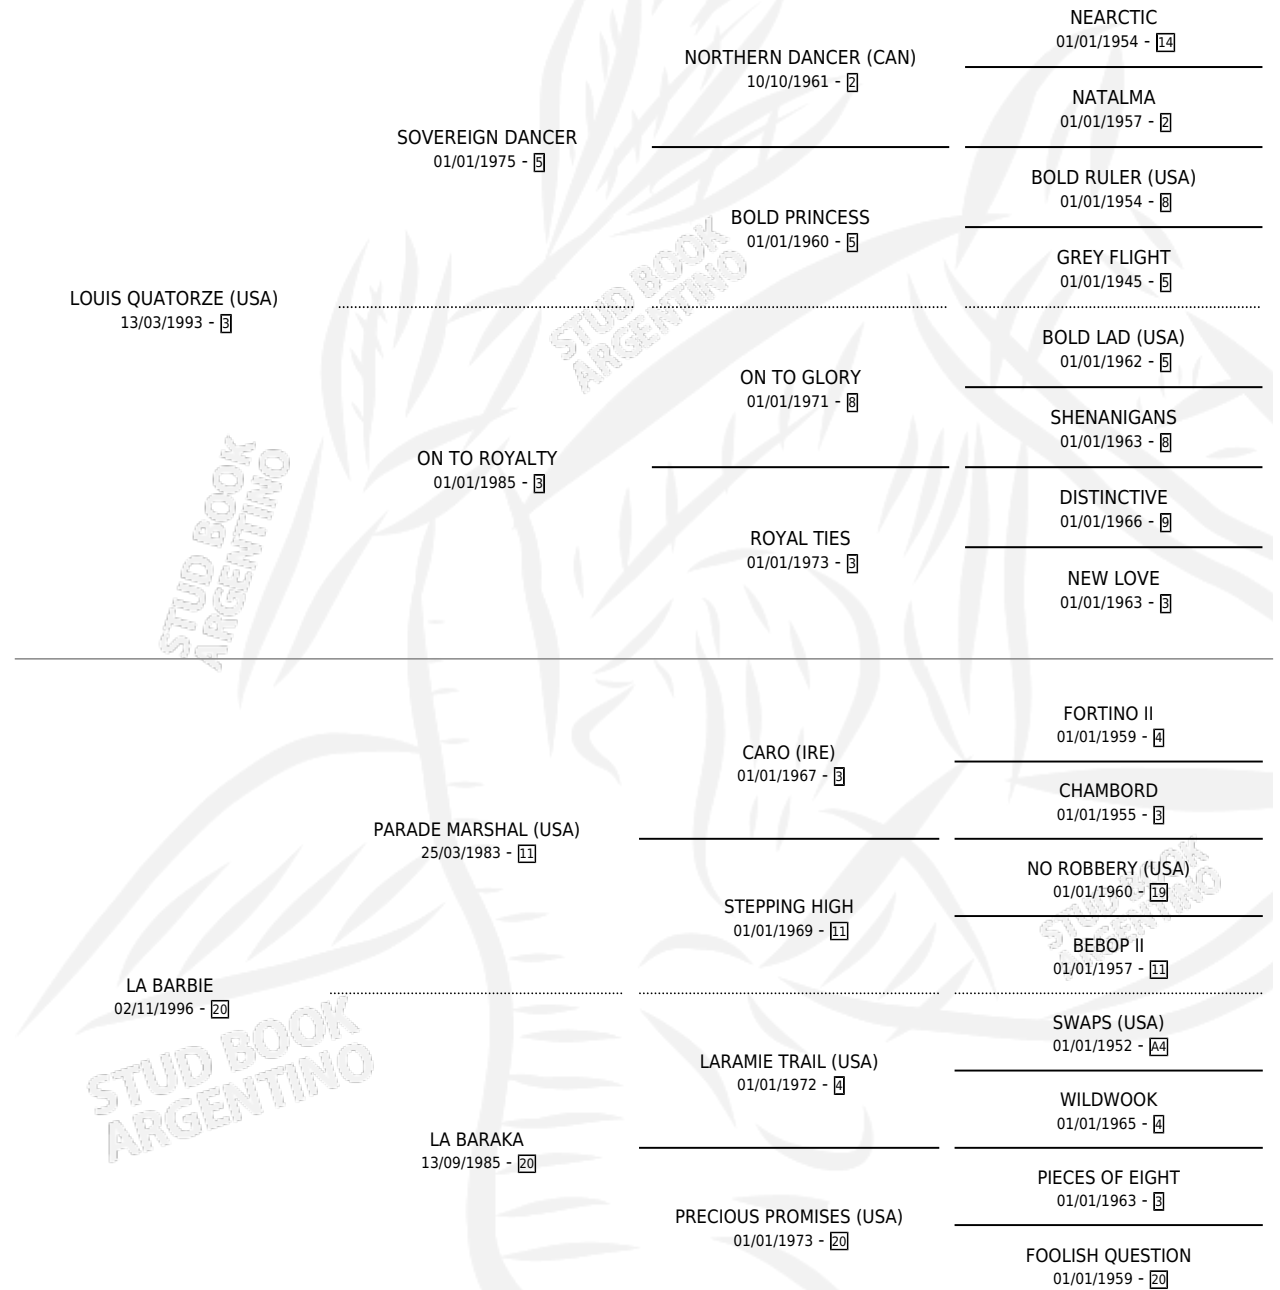

CALI GIRL

por **LOUIS QUATORZE (USA)** y **LA BARBIE** por **PARADE MARSHAL (USA)**

Argentina · Hembra · Zaino Colorado · SP · 07/08/2002
Familia 20 · Volumen 38

ESTADO

TIPIFICACIÓN SANGUÍNEA	✓
TIPIFICACIÓN POR ADN	✓
PASAPORTE	X
IDENTIFICACIÓN POR MICROCHIP	X
REPRODUCTOR	✓

Lugar de nacimiento: La Quebrada
Criador: La Quebrada

~

HIJOS

	MACHOS	HEMBRAS
1 NACIERON	1	0
SIN ACTUACIONES		

PEDIGREE

CAMPAÑA

Solo carreras oficiales de Argentina

POR EDAD

Ganadora en Palermo - \$24,375, a los 4 años.

POR DISTANCIA

HIPODROMO	CC	1°	2°	3°	4°	5°	NP	CLC	CLG	CLCG1	CLGG1	IMPORTE
SAN ISIDRO	5	0	1	0	0	0	4	0	0	0	0	\$3,325
1200 MTS	5	0	1	0	0	0	4	0	0	0	0	\$3,325
LA PLATA	3	0	0	0	1	1	1	0	0	0	0	\$1,400
1200 MTS	2	0	0	0	1	0	1	0	0	0	0	\$800
1100 MTS	1	0	0	0	0	1	0	0	0	0	0	\$600
PALERMO	4	1	0	0	1	1	1	0	0	0	0	\$19,650
1200 MTS	4	1	0	0	1	1	1	0	0	0	0	\$19,650