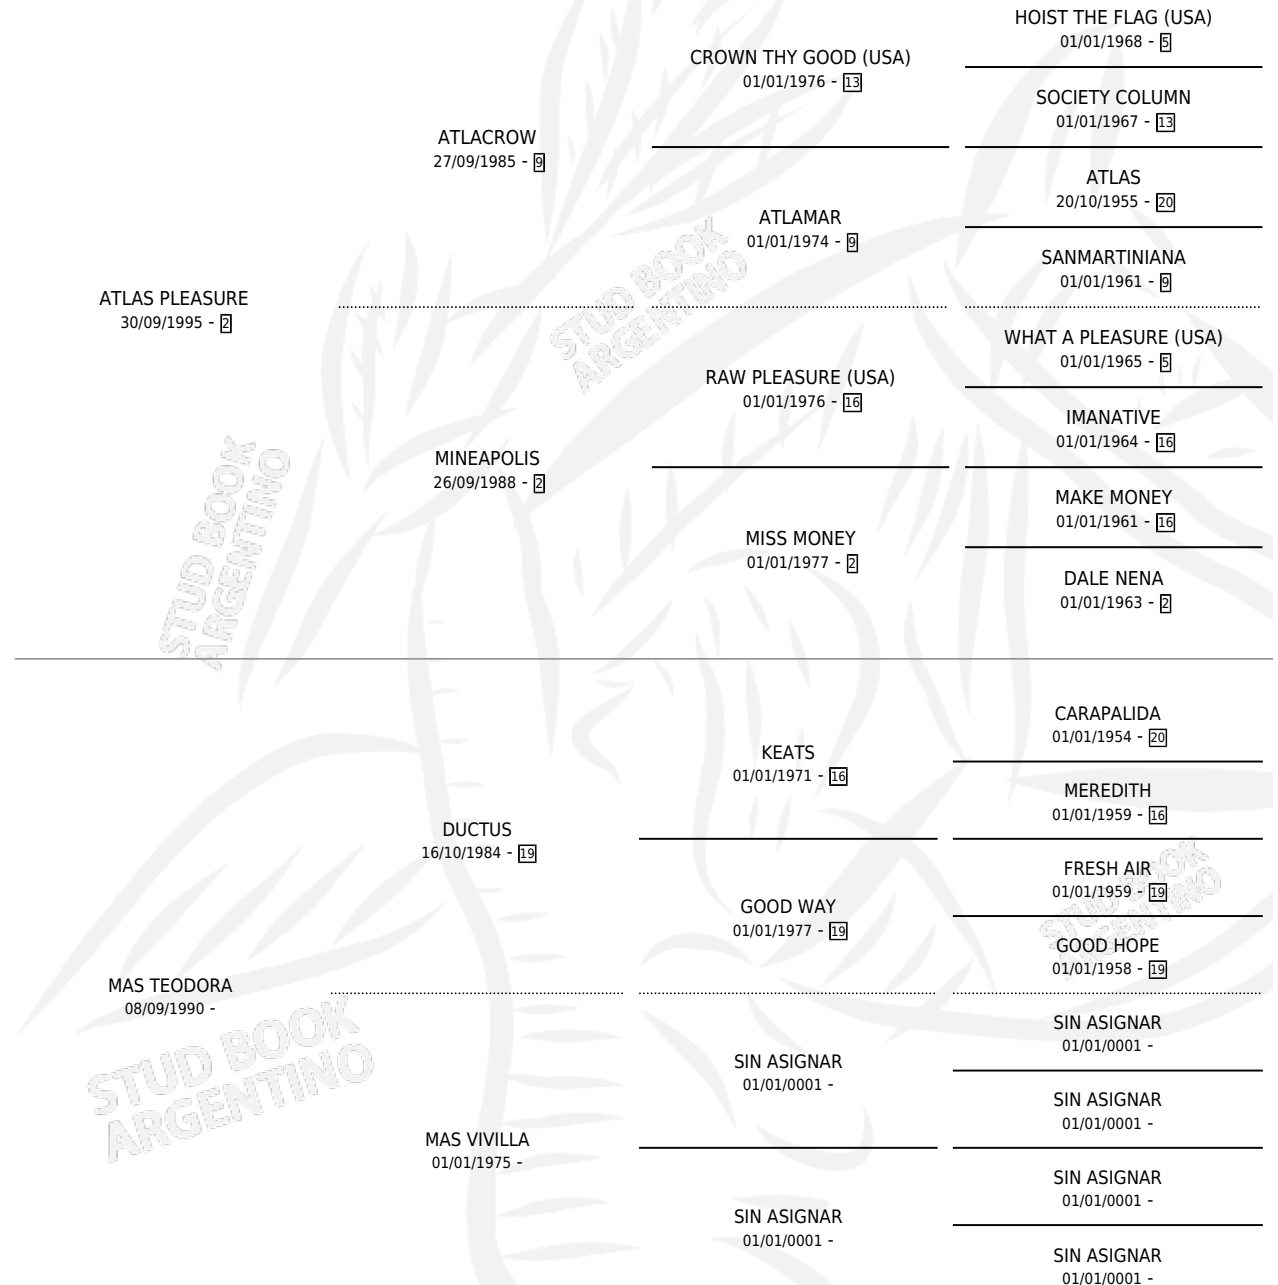

MORENA SOL

por ATLAS PLEASURE y MAS TEODORA por DUCTUS

Argentina · Hembra · Tordillo · SP · 14/10/2005
Familia · Volumen 39

ESTADO

TIPIFICACIÓN SANGUÍNEA	X
TIPIFICACIÓN POR ADN	X
PASAPORTE	X
IDENTIFICACIÓN POR MICROCHIP	X
REPRODUCTOR	X

Lugar de nacimiento: Tiempo Record

Criador: Sin dato

PEDIGREE

MORENA SOL

Datos oficiales del Stud Book Argentino

Documento generado el 02/05/2026

studbook.org.ar