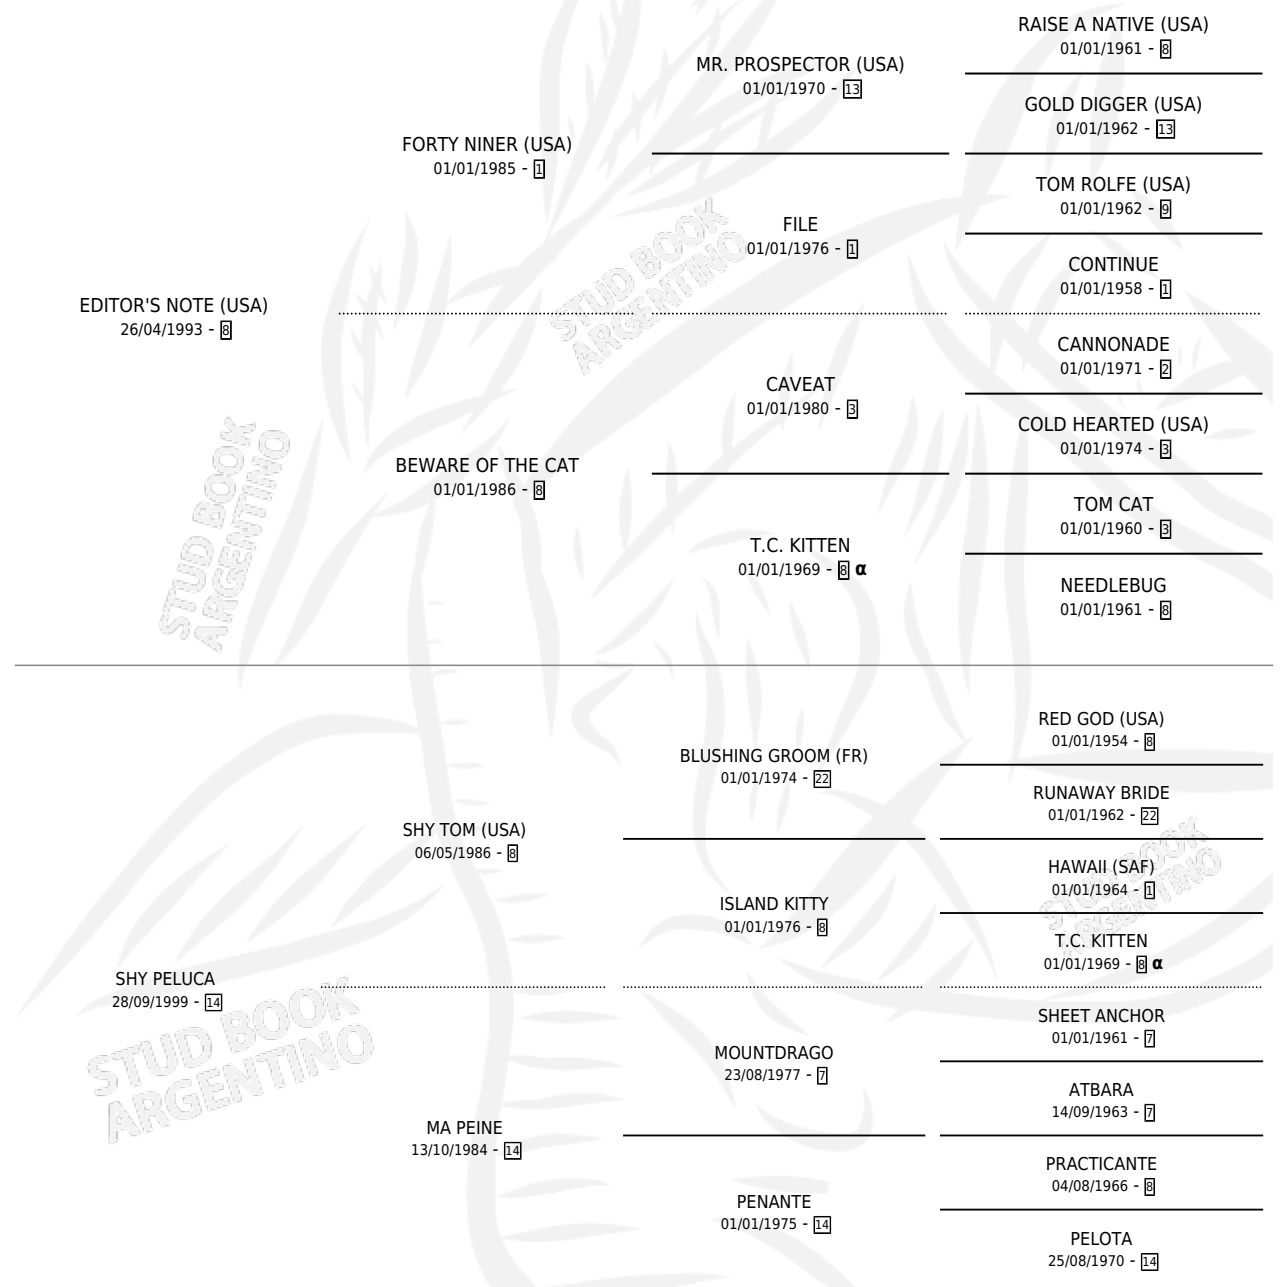

SHY EDITOR'S

por EDITOR'S NOTE (USA) y SHY PELUCA por SHY TOM (USA)

Argentina · Macho · Zaino Doradillo · SP · 08/10/2005
Familia 14-c · Volumen 39

ESTADO

TIPIFICACIÓN SANGUÍNEA	X
TIPIFICACIÓN POR ADN	✓
PASAPORTE	X
IDENTIFICACIÓN POR MICROCHIP	X
REPRODUCTOR	X

Lugar de nacimiento: La Quebrada
Criador: Green And Black

PEDIGREE

INBREEDING : α

CAMPAÑA

Solo carreras oficiales de Argentina

POR EDAD

EDAD	CC	1°	2°	3°	4°	5°	NP	CLC	CLG	CLCG1	CLGG1	IMPORTE	GANANCIA / CC
3 AÑOS	2	0	0	0	0	0	2	0	0	0	0	\$0	\$0
5 AÑOS	4	0	0	1	0	1	2	0	0	0	0	\$5,960	\$1,490
6 AÑOS	11	0	0	1	2	0	8	0	0	0	0	\$9,500	\$864
TOTALES	17	0	0	2	2	1	12	0	0	0	0	\$15,460	\$909
%		0.0%	0.0%	11.8%	11.8%	5.9%	70.6%	0.0%	0.0%	0.0%	0.0%		