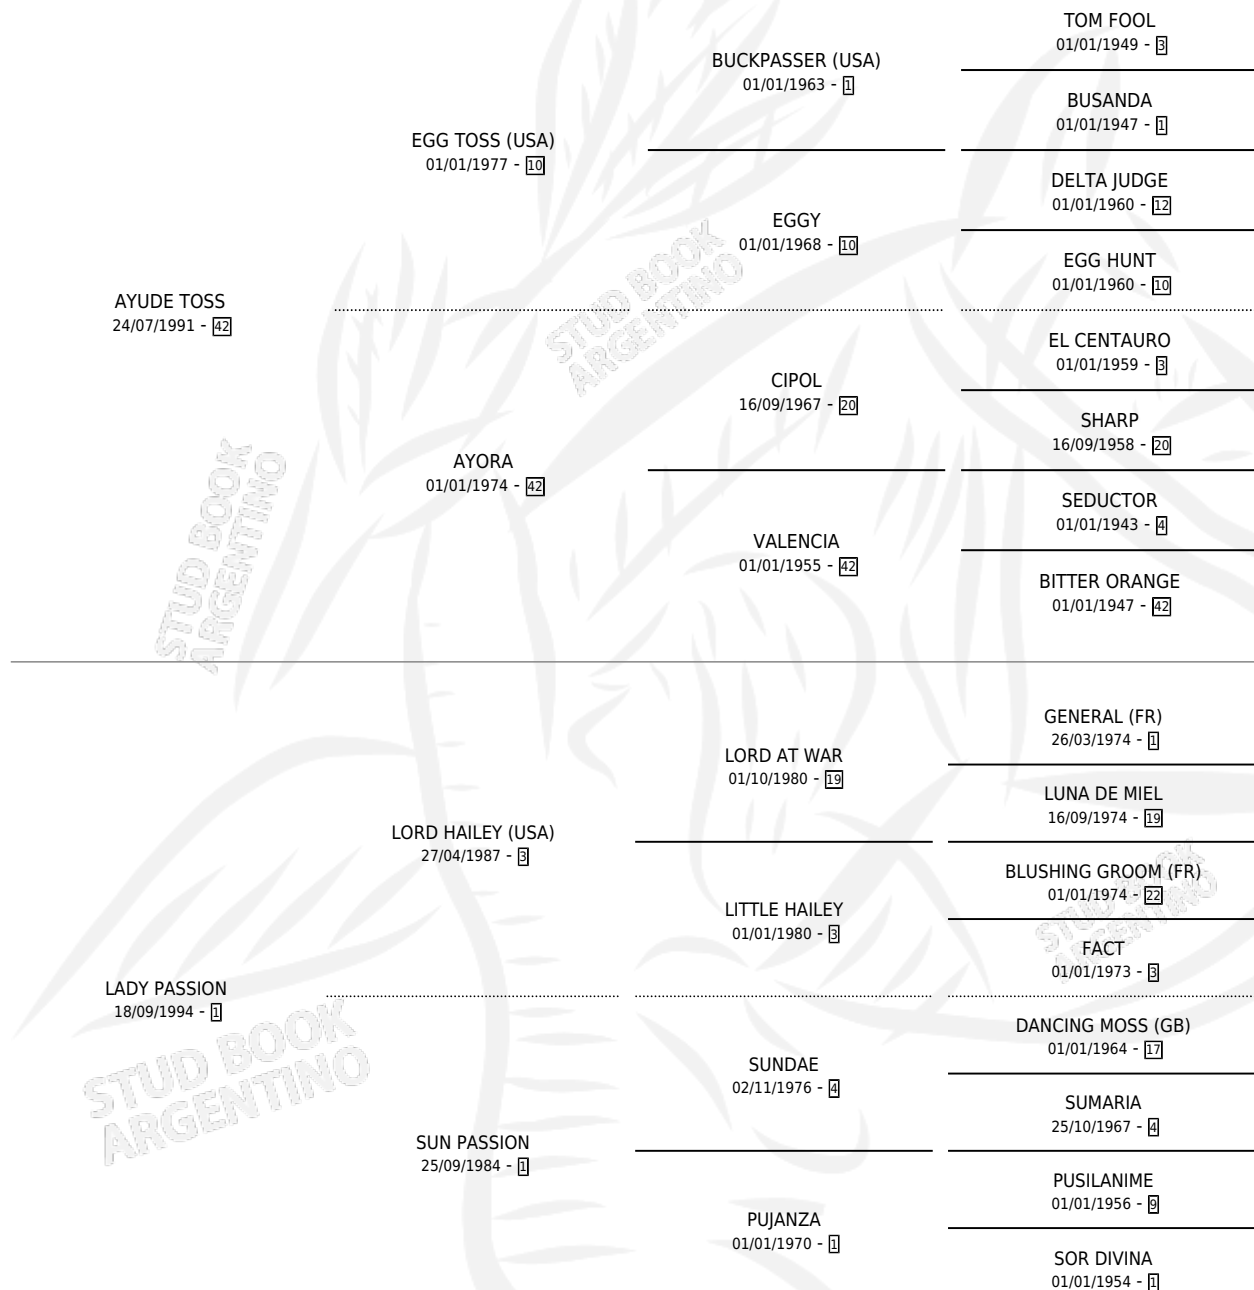

PENELOPE TOSS

por **AYUDE TOSS** y **LADY PASSION** por **LORD HAILEY**
(USA)

Argentina · Hembra · Alazan · SP · 10/09/2005
Familia 1-b · Volumen 39

ESTADO

TIPIFICACIÓN SANGUÍNEA	X
TIPIFICACIÓN POR ADN	✓
PASAPORTE	X
IDENTIFICACIÓN POR MICROCHIP	X
REPRODUCTOR	✓

Lugar de nacimiento: Ana Celia

Criador: Sin dato

PEDIGREE

S

mientos 0 / Efectividad 0.00%

PADRILLO

PRODUCTO

CRIADOR

1ER SERVICIO

ÚLTIMO SERVICIO

LORD JACK

∅

04/11/2010

08/11/2010

PENELOPE TOSS

Datos oficiales del Stud Book Argentino