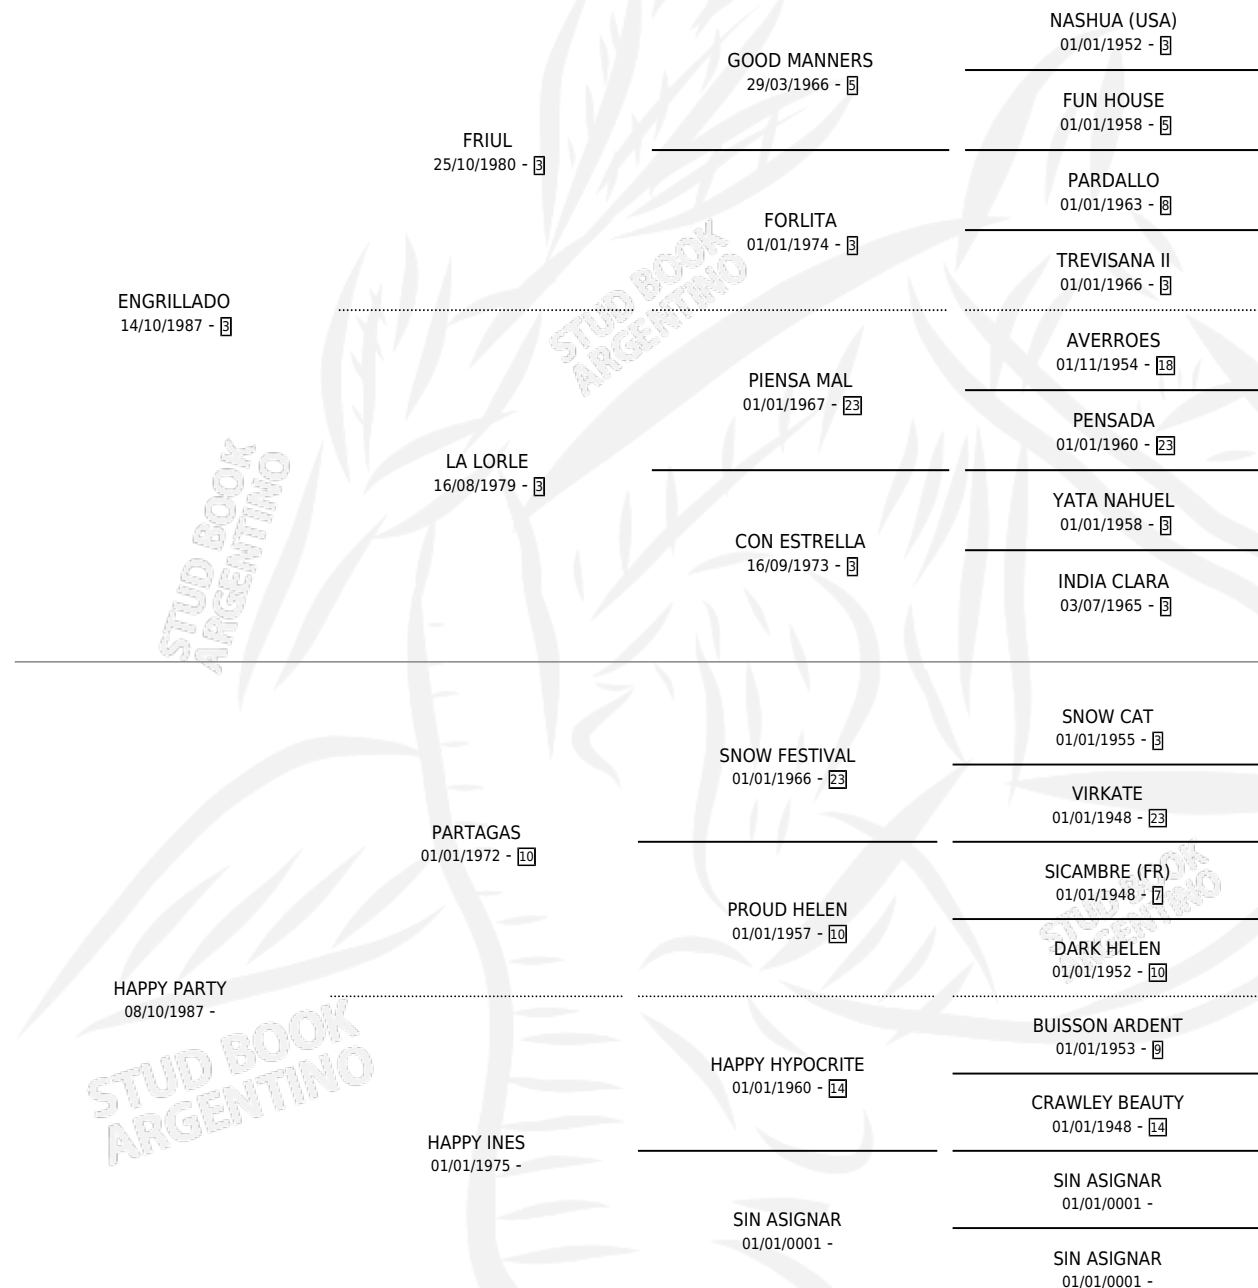

JUSTITO CRACK

por ENGRILLADO y HAPPY PARTY por PARTAGAS

Argentina · Macho · Alazan · SP · 12/10/2005
Familia · Volumen 39

ESTADO

TIPIFICACIÓN SANGUÍNEA	X
TIPIFICACIÓN POR ADN	✓
PASAPORTE	X
IDENTIFICACIÓN POR MICROCHIP	X
REPRODUCTOR	X

Lugar de nacimiento: Los Ombues

Criador: Sin dato

PEDIGREE

JUSTITO CRACK

Datos oficiales del Stud Book Argentino

Documento generado el 04/05/2026

studbook.org.ar