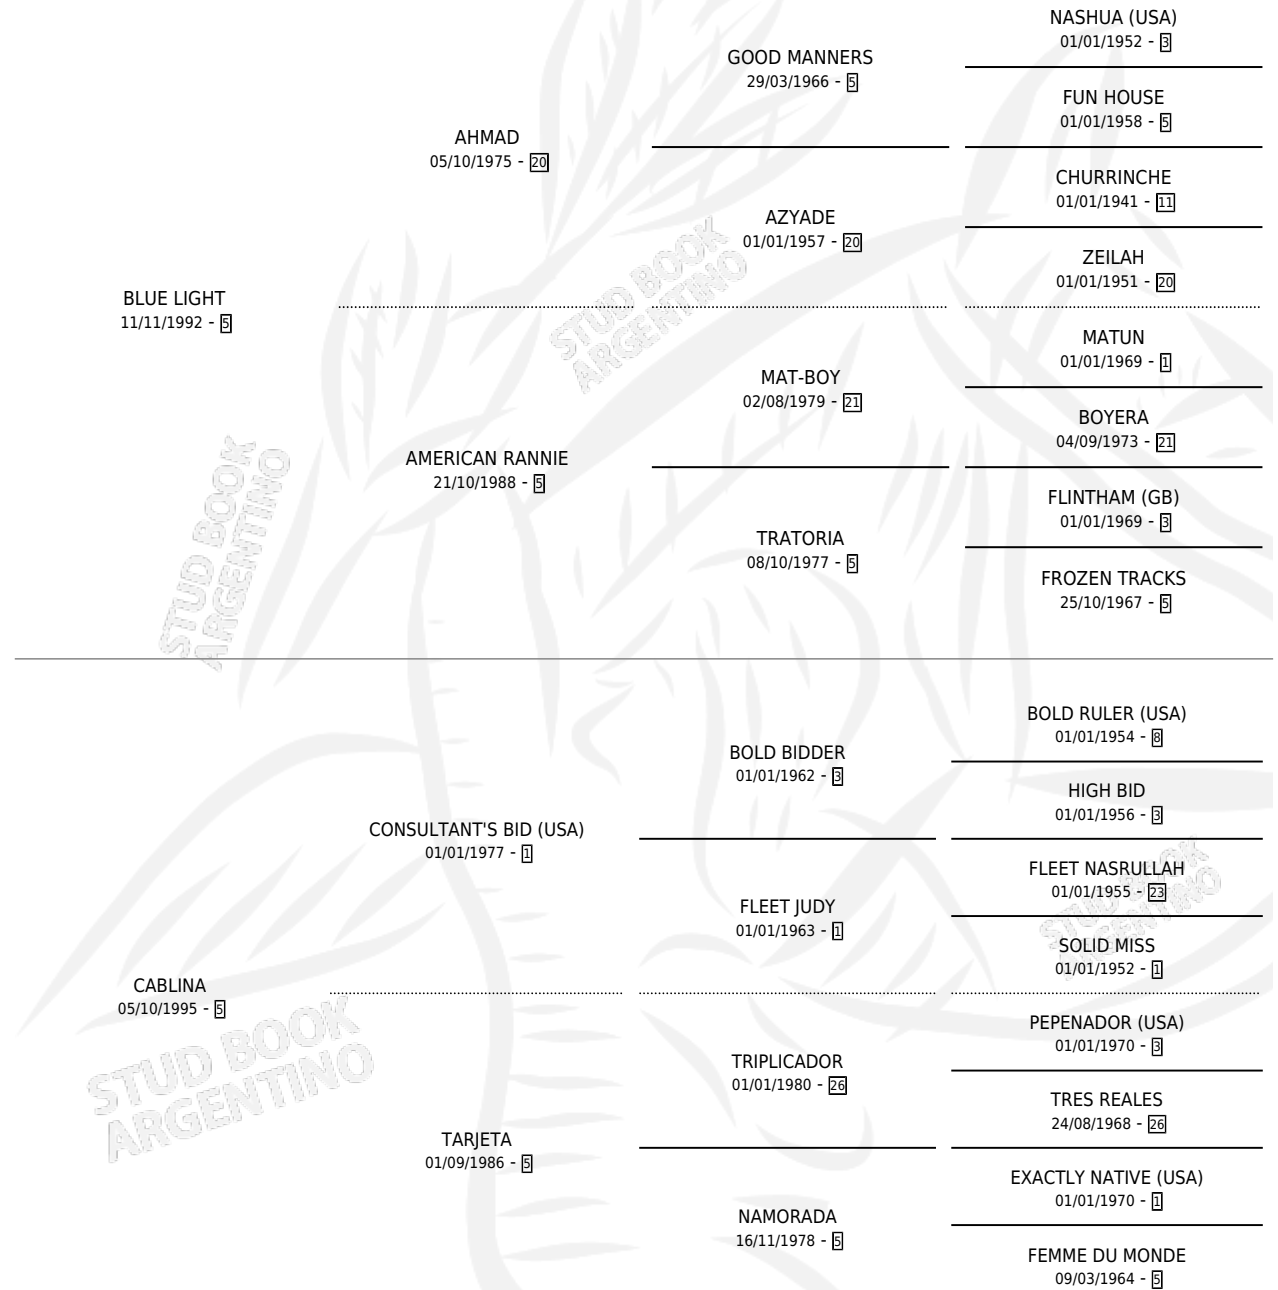

CABLEADA LIGHT

por BLUE LIGHT y CABLINA por CONSULTANT'S BID (USA)

Argentina · Hembra · Alazan · SP · 22/09/2005
Familia 5-c · Volumen 39

ESTADO

TIPIFICACIÓN SANGUÍNEA	X
TIPIFICACIÓN POR ADN	✓
PASAPORTE	X
IDENTIFICACIÓN POR MICROCHIP	X
REPRODUCTOR	X

Lugar de nacimiento: San Silio

Criador: Sin dato

PEDIGREE

CABLEADA LIGHT

Datos oficiales del Stud Book Argentino

Documento generado el 25/04/2026

studbook.org.ar