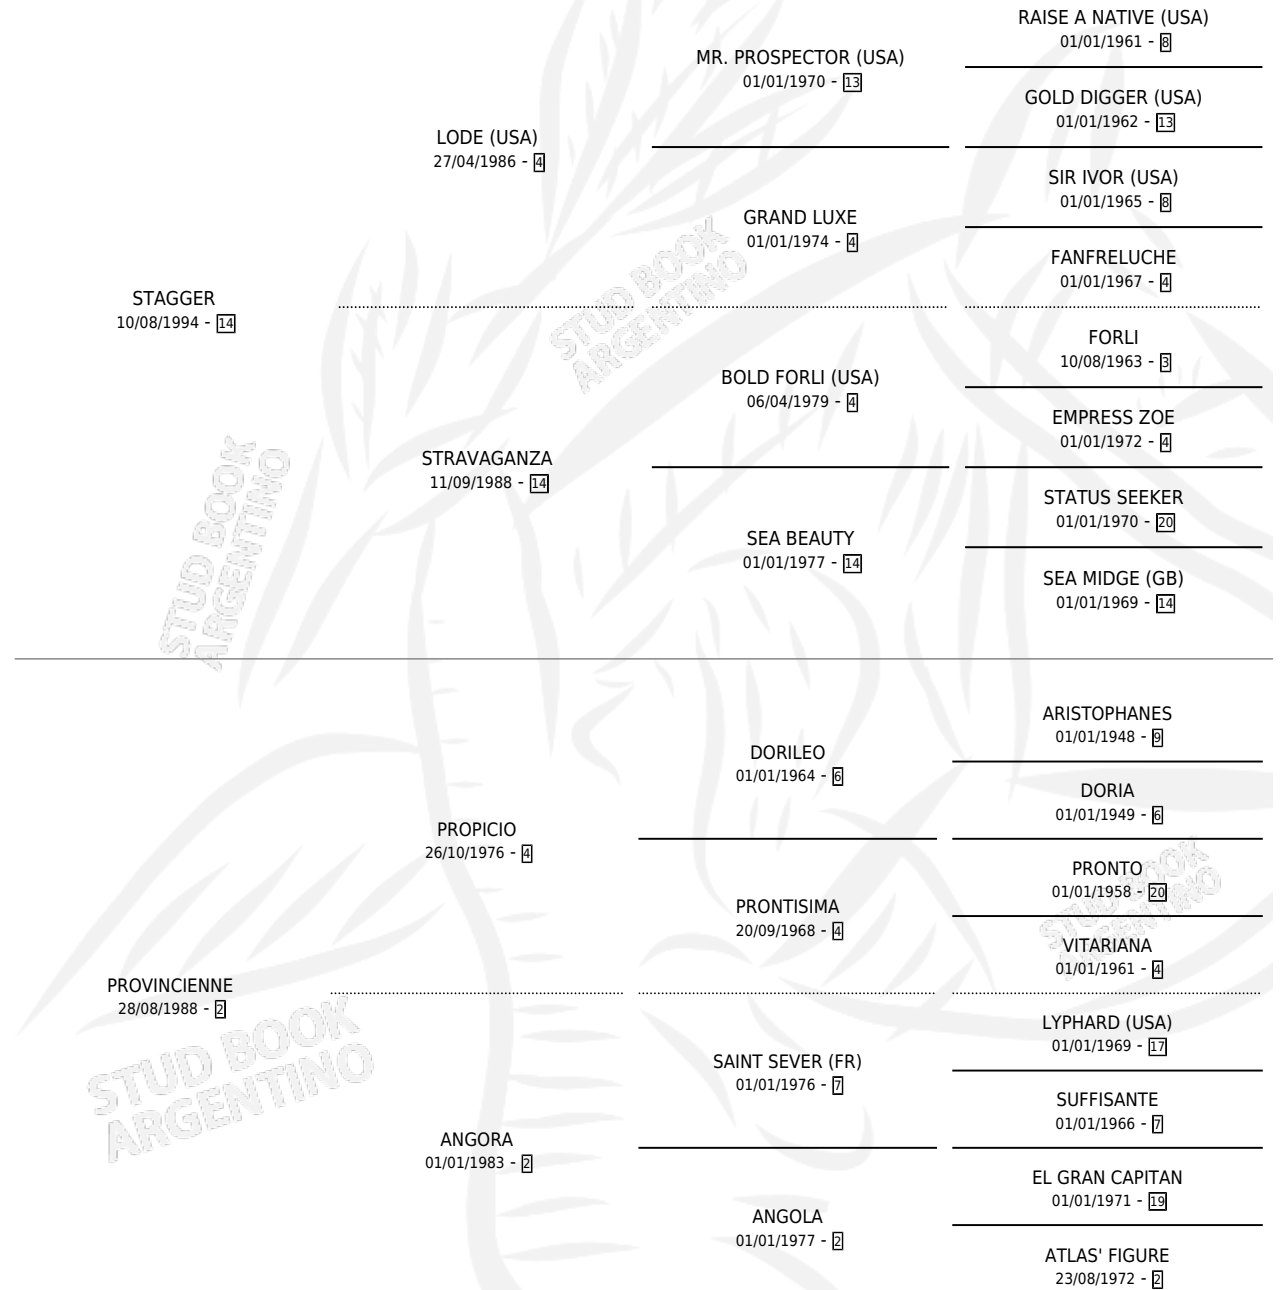

FALSO REY

por **STAGGER** y **PROVINCIE** por **PROPICIO**

Argentina · Macho · Tordillo · SP · 26/09/2005
Familia 2-n · Volumen 39

ESTADO

TIPIFICACIÓN SANGUÍNEA	X
TIPIFICACIÓN POR ADN	✓
PASAPORTE	X
IDENTIFICACIÓN POR MICROCHIP	X
REPRODUCTOR	X

Lugar de nacimiento: Ranquel

Criador: Ranquel

PEDIGREE

FALSO REY

Datos oficiales del Stud Book Argentino

Documento generado el 12/06/2026

studbook.org.ar