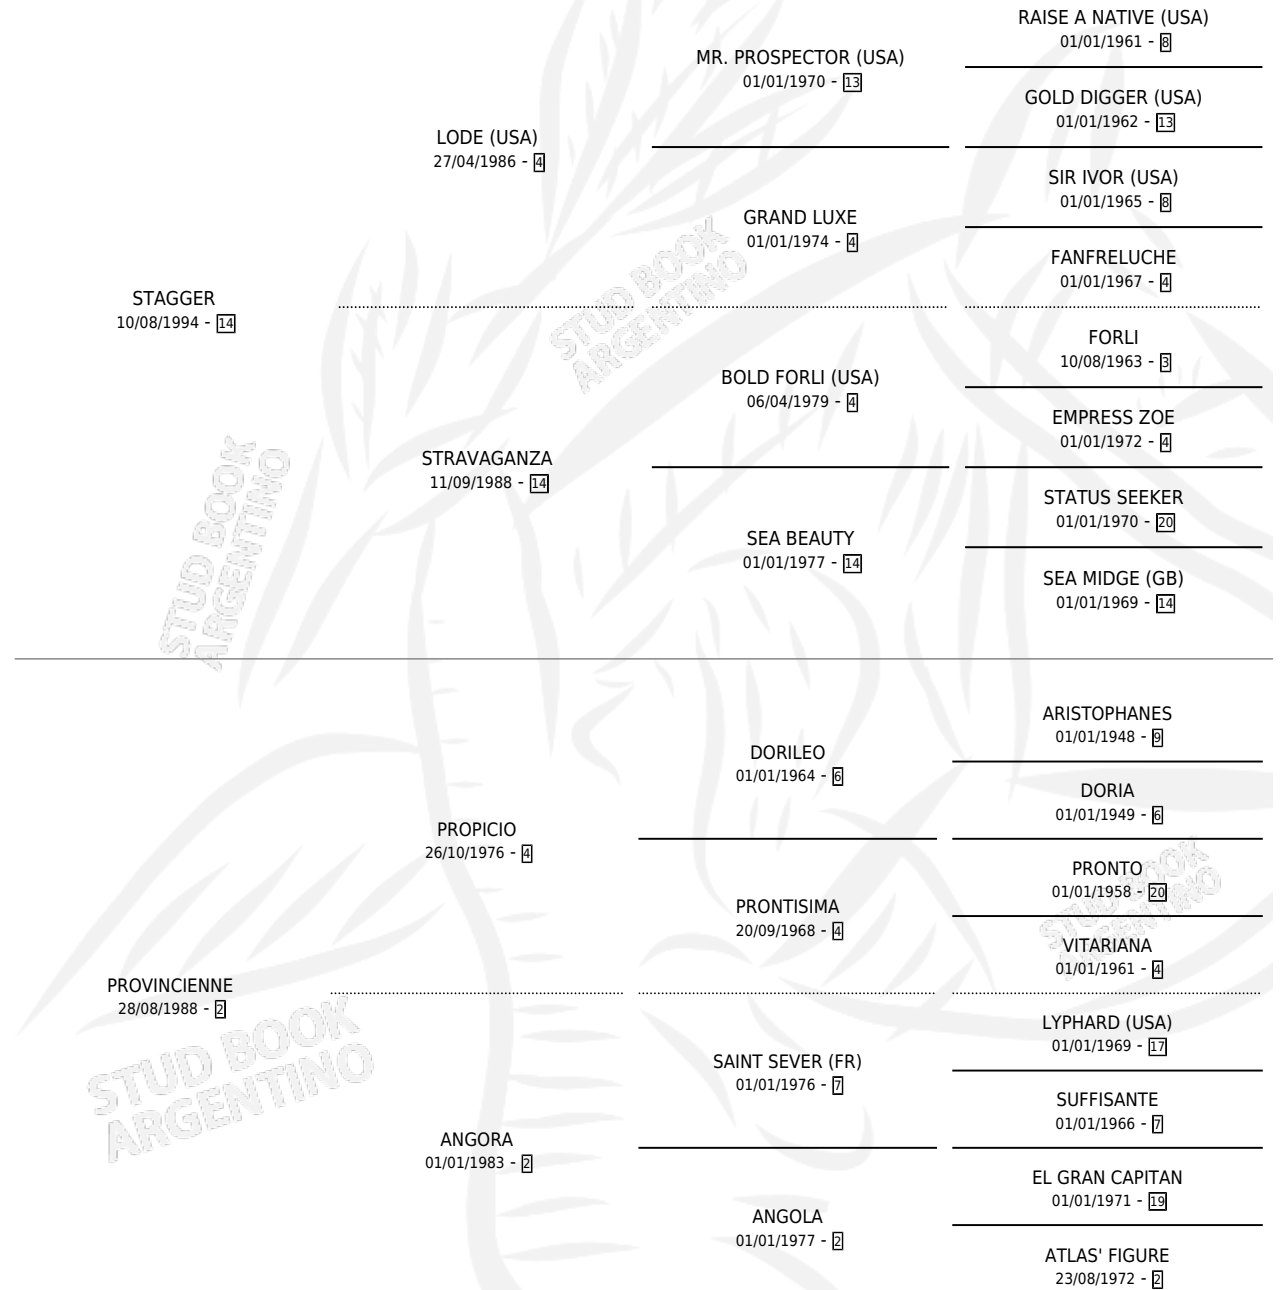

FALSO REY

por **STAGGER** y **PROVINCIE** por **PROPICIO**

Argentina · Macho · Tordillo · SP · 26/09/2005
Familia 2-n · Volumen 39

ESTADO

TIPIFICACIÓN SANGUÍNEA	X
TIPIFICACIÓN POR ADN	✓
PASAPORTE	X
IDENTIFICACIÓN POR MICROCHIP	X
REPRODUCTOR	X

Lugar de nacimiento: Ranquel

Criador: Ranquel

PEDIGREE

FALSO REY

Datos oficiales del Stud Book Argentino

Documento generado el 26/04/2026

studbook.org.ar