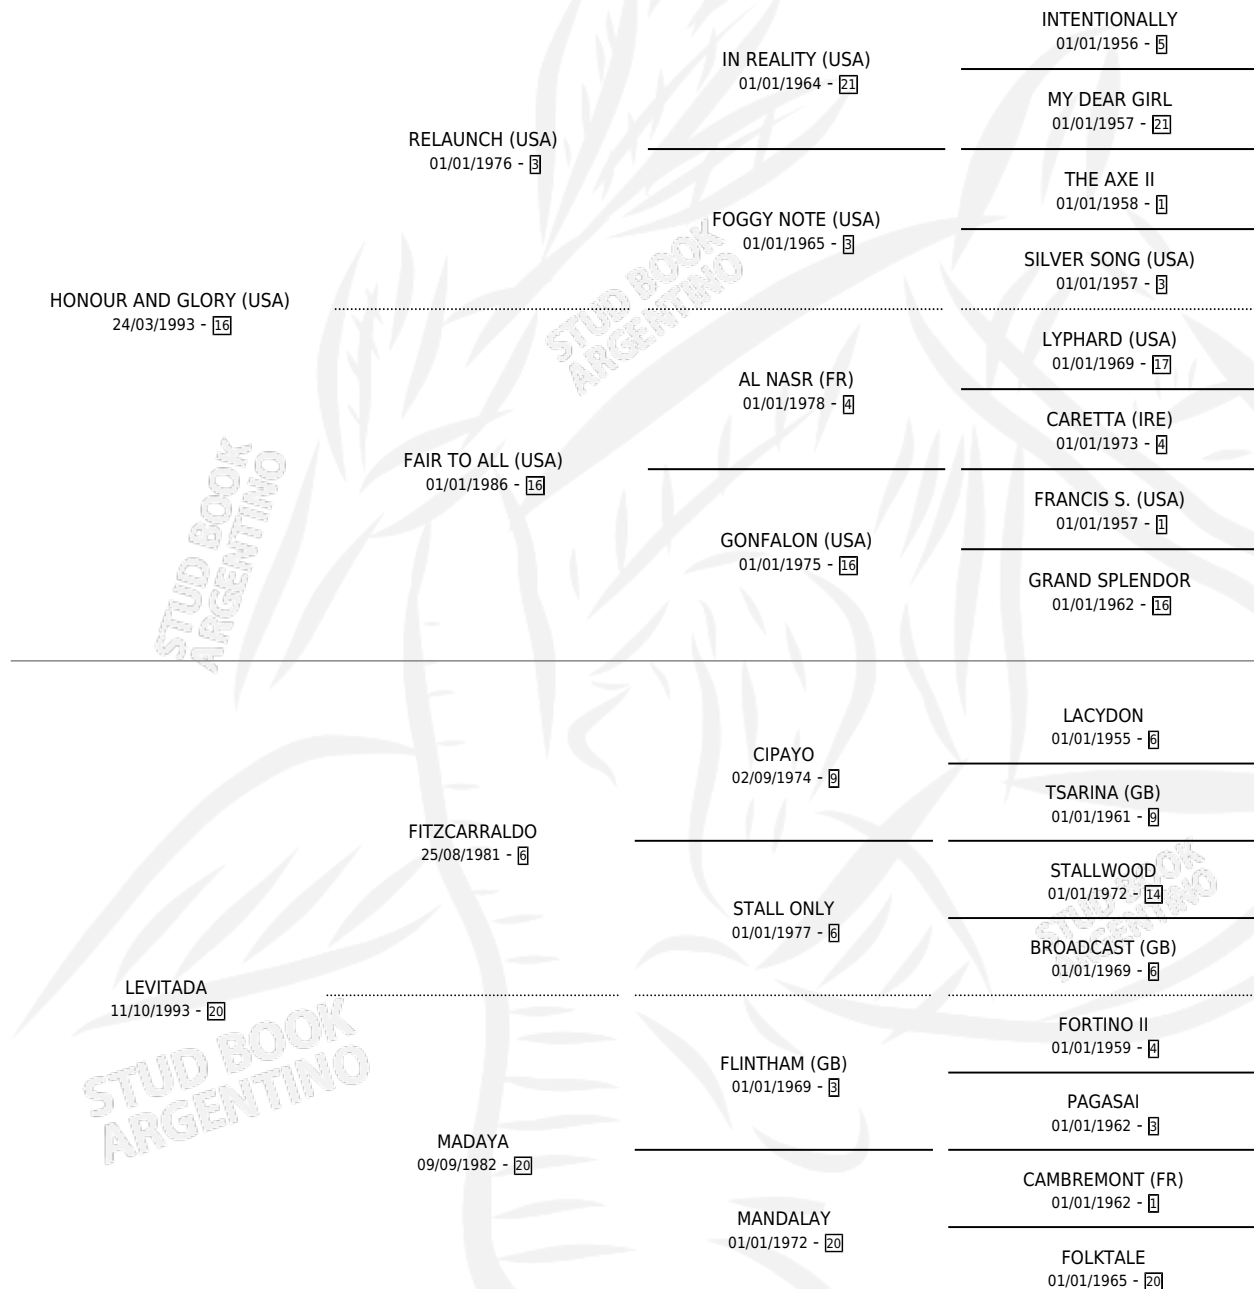

LIVING GLORY

por HONOUR AND GLORY (USA) y LEVITADA por FITZCARRALDO

Argentina · Hembra · Zaino · SP · 10/10/2005
Familia 20-d · Volumen 39

ESTADO

TIPIFICACIÓN SANGUÍNEA	X
TIPIFICACIÓN POR ADN	✓
PASAPORTE	X
IDENTIFICACIÓN POR MICROCHIP	X
REPRODUCTOR	✓

Lugar de nacimiento: Carampangue
Criador: Los Cerrillos

~

HIJOS

	MACHOS	HEMBRAS
3 NACIERON	1	2
SIN ACTUACIONES		

PEDIGREE

CAMPAÑA

Solo carreras oficiales de Argentina

POR EDAD