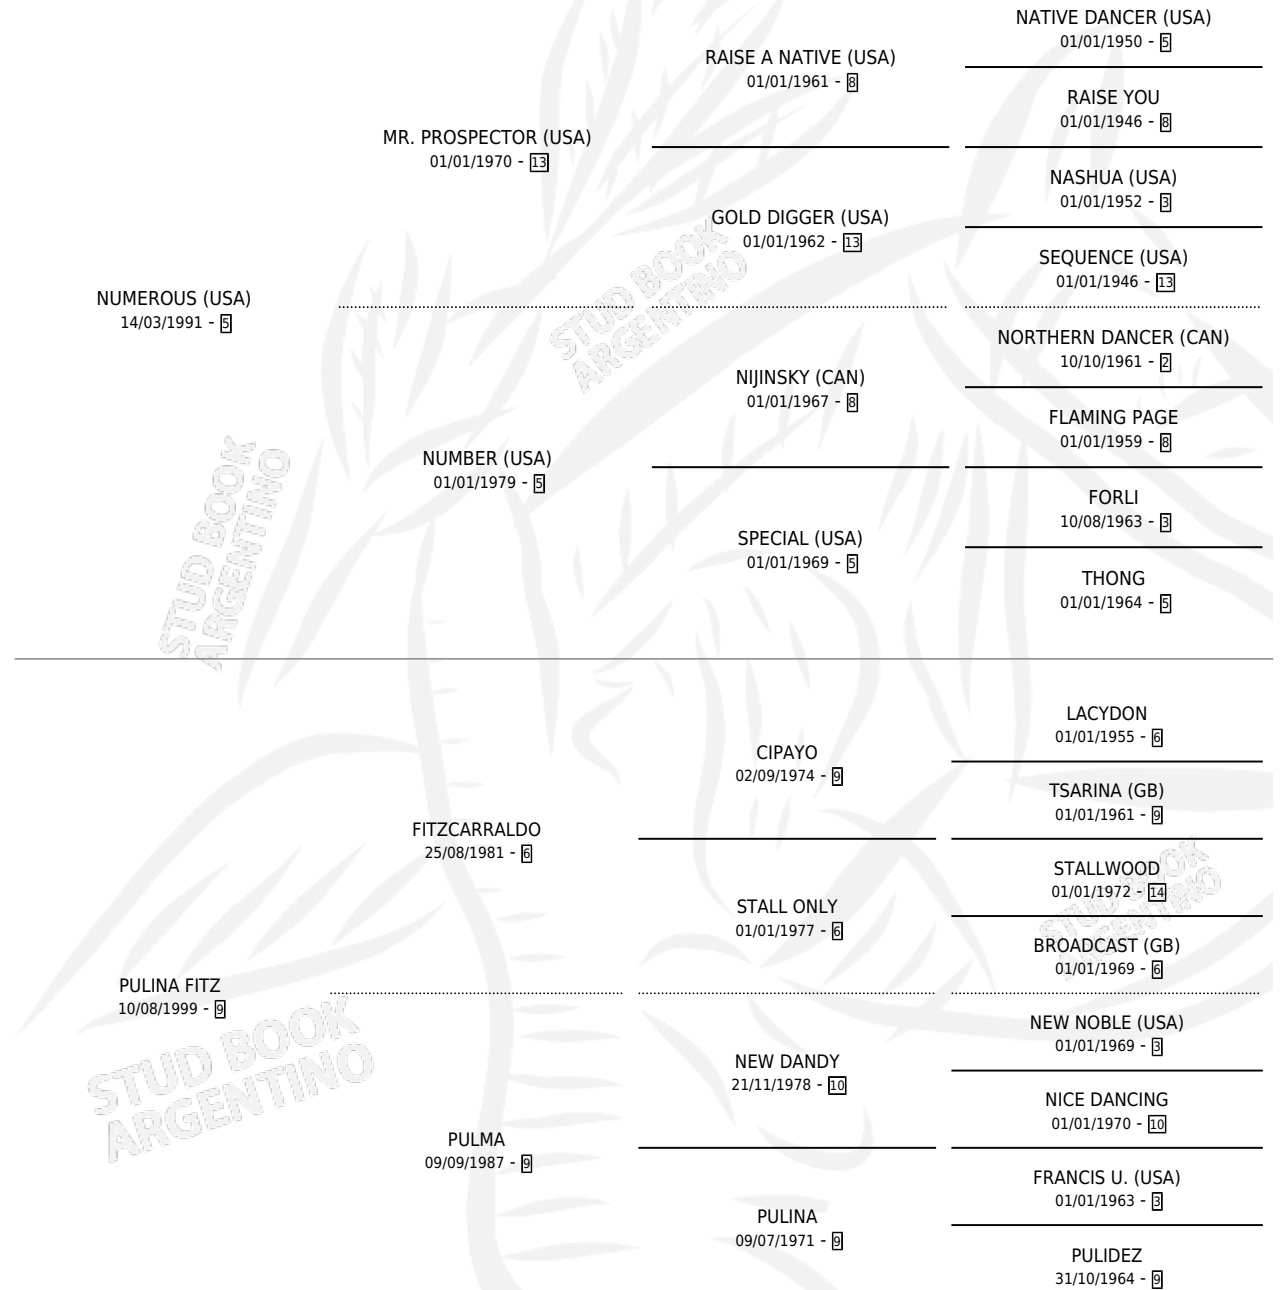

ROSALBA DEL SUR

por NUMEROUS (USA) y PULINA FITZ por FITZCARRALDO

Argentina · Hembra · Zaino Colorado · SP · 16/09/2005
Familia 9-g · Volumen 39

ESTADO

TIPIFICACIÓN SANGUÍNEA	X
TIPIFICACIÓN POR ADN	✓
PASAPORTE	X
IDENTIFICACIÓN POR MICROCHIP	X
REPRODUCTOR	✓

Lugar de nacimiento: Firmamento

Criador: Firmamento

~

HIJOS

	MACHOS	HEMBRAS
1 NACIERON	0	1
1 CORRIERON	0	1

SIN ACTUACIONES

PEDIGREE

CAMPAÑA