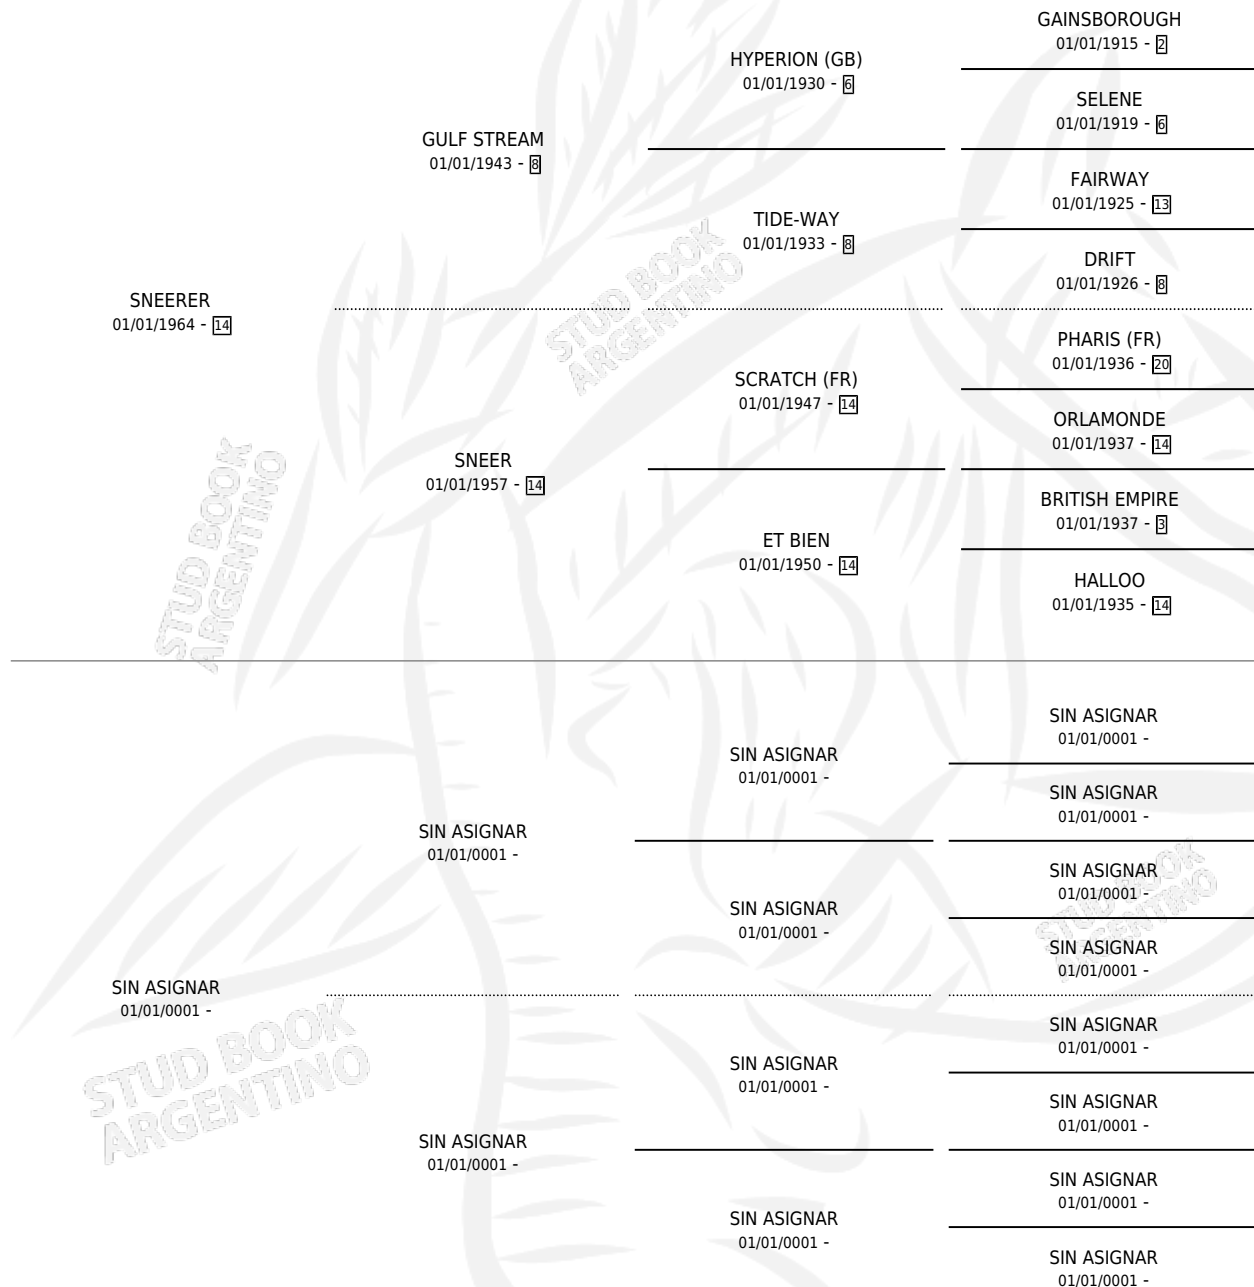

# DOMANITA

por SNEERER y SIN ASIGNAR por SIN ASIGNAR

Argentina · Hembra · Zaino · SP · 01/01/1974  
Familia · Volumen 28

## ESTADO

TIPIFICACIÓN SANGUÍNEA	X
TIPIFICACIÓN POR ADN	X
PASAPORTE	X
IDENTIFICACIÓN POR MICROCHIP	X
REPRODUCTOR	✓

**Lugar de nacimiento:** Campo particular

**Criador:** Sin dato

~

## HIJOS

	MACHOS	HEMBRAS
7 NACIERON	3	4
4 CORRIERON	2	2
2 GANARON	1	1

<b>1</b>	<b>0</b>	<b>0</b>
GANADORES CL	GANADORES GR	GANADORES G1

## PEDIGREE

S

cimientos 7 / Efectividad 53.85%

PADRILLO	PRODUCTO	CRIADOR	1ER SERVICIO	ÚLTIMO SERVICIO
JERRY TARRITU	∅		23/11/1994	23/11/1994
<b>DOMANITA</b>	∅		26/09/1993	26/12/1993
JERRY TARRITU	∅		10/05/1993	10/05/1993
JERRY TARRITU	∅		28/11/1992	28/11/1992
JERRY TARRITU	JERRY'S SWEET (H A, 16/11/1992)	DEL CARMEN	19/09/1991	09/12/1991
JET PLANE	∅		29/11/1990	29/11/1990
MAR BLANCO	MAR DOMADO (M Z, 20/11/1990)	DEL CARMEN	03/11/1989	28/11/1989
JET PLANE	MISS PLANE (H Z, 23/10/1989)	DEL CARMEN	15/11/1988	15/11/1988
JET PLANE	BRAVA PLANE (H A, 07/11/1986)	DEL CARMEN	18/10/1987	01/12/1987
JET PLANE	JET DANES (M Z, 07/10/1987)	PETRONI ROBERTO OSCAR	12/10/1986	12/10/1986
JET PLANE	DAMA PLANE (H Z, 03/10/1986) •MURIÓ EL 20/09/1994•	DEL CARMEN	14/10/1985	14/10/1985
TRAGO BLUFF	DOMBO (M Z, 01/10/1985)	DEL CARMEN		
SNIPPER	∅			