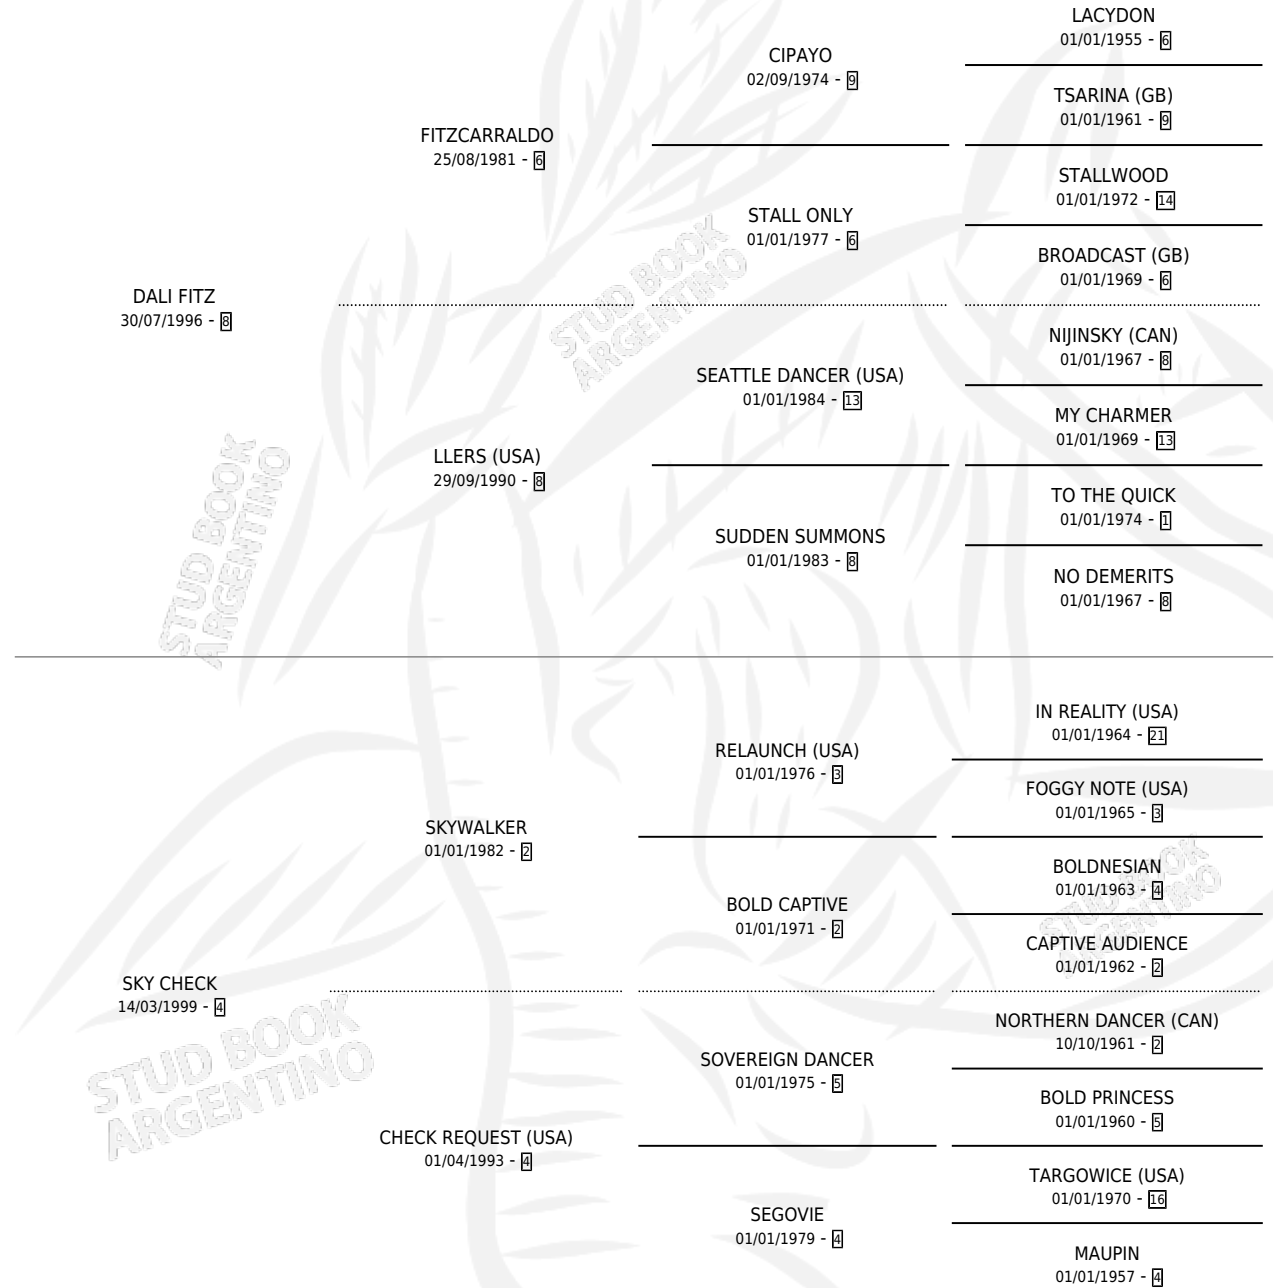

DALI CHECK

por DALI FITZ y SKY CHECK por SKYWALKER

Argentina · Hembra · Zaino · SP · 18/09/2005
Familia 4-j · Volumen 39

ESTADO

TIPIFICACIÓN SANGUÍNEA	X
TIPIFICACIÓN POR ADN	✓
PASAPORTE	X
IDENTIFICACIÓN POR MICROCHIP	X
REPRODUCTOR	X

Lugar de nacimiento: Firmamento

Criador: Firmamento

PEDIGREE

DALI CHECK

Datos oficiales del Stud Book Argentino

Documento generado el 27/04/2026

studbook.org.ar