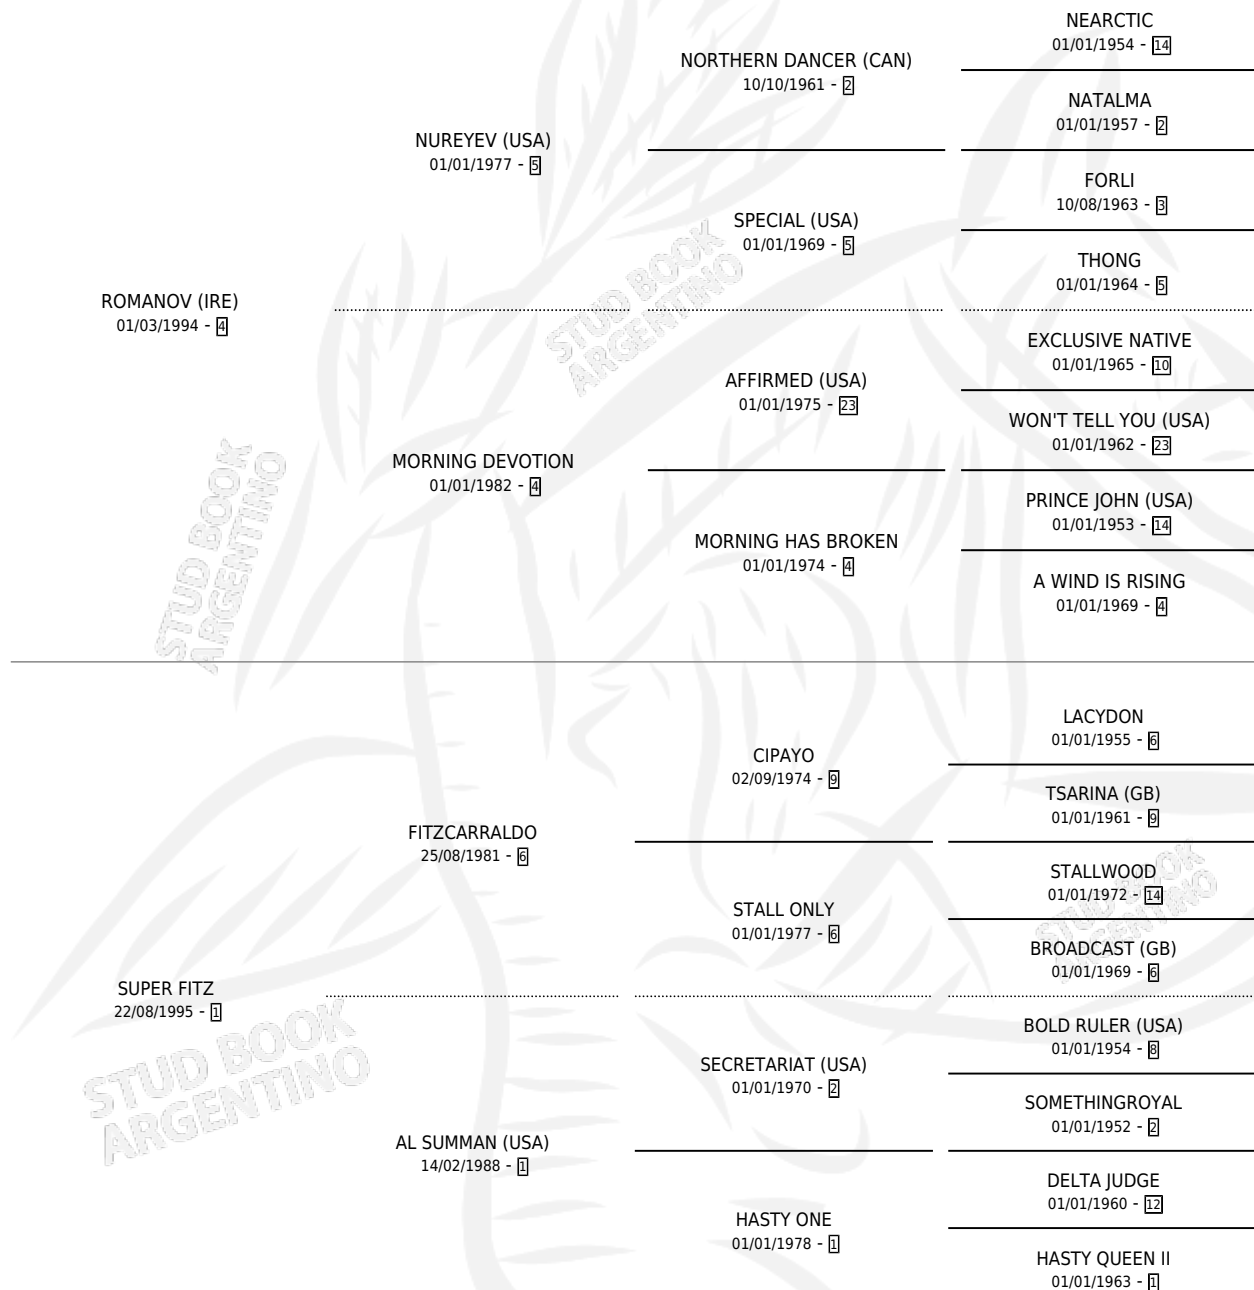

SUPER ROMA

por ROMANOV (IRE) y SUPER FITZ por FITZCARRALDO

Argentina · Hembra · Zaino · SP · 27/09/2005
Familia 1-o · Volumen 39

ESTADO

TIPIFICACIÓN SANGUÍNEA	X
TIPIFICACIÓN POR ADN	✓
PASAPORTE	X
IDENTIFICACIÓN POR MICROCHIP	X
REPRODUCTOR	✓

Lugar de nacimiento: Firmamento
Criador: Firmamento

~

HIJOS

	MACHOS	HEMBRAS
2 NACIERON	1	1
SIN ACTUACIONES		

PEDIGREE

CAMPAÑA

Solo carreras oficiales de Argentina

POR EDAD