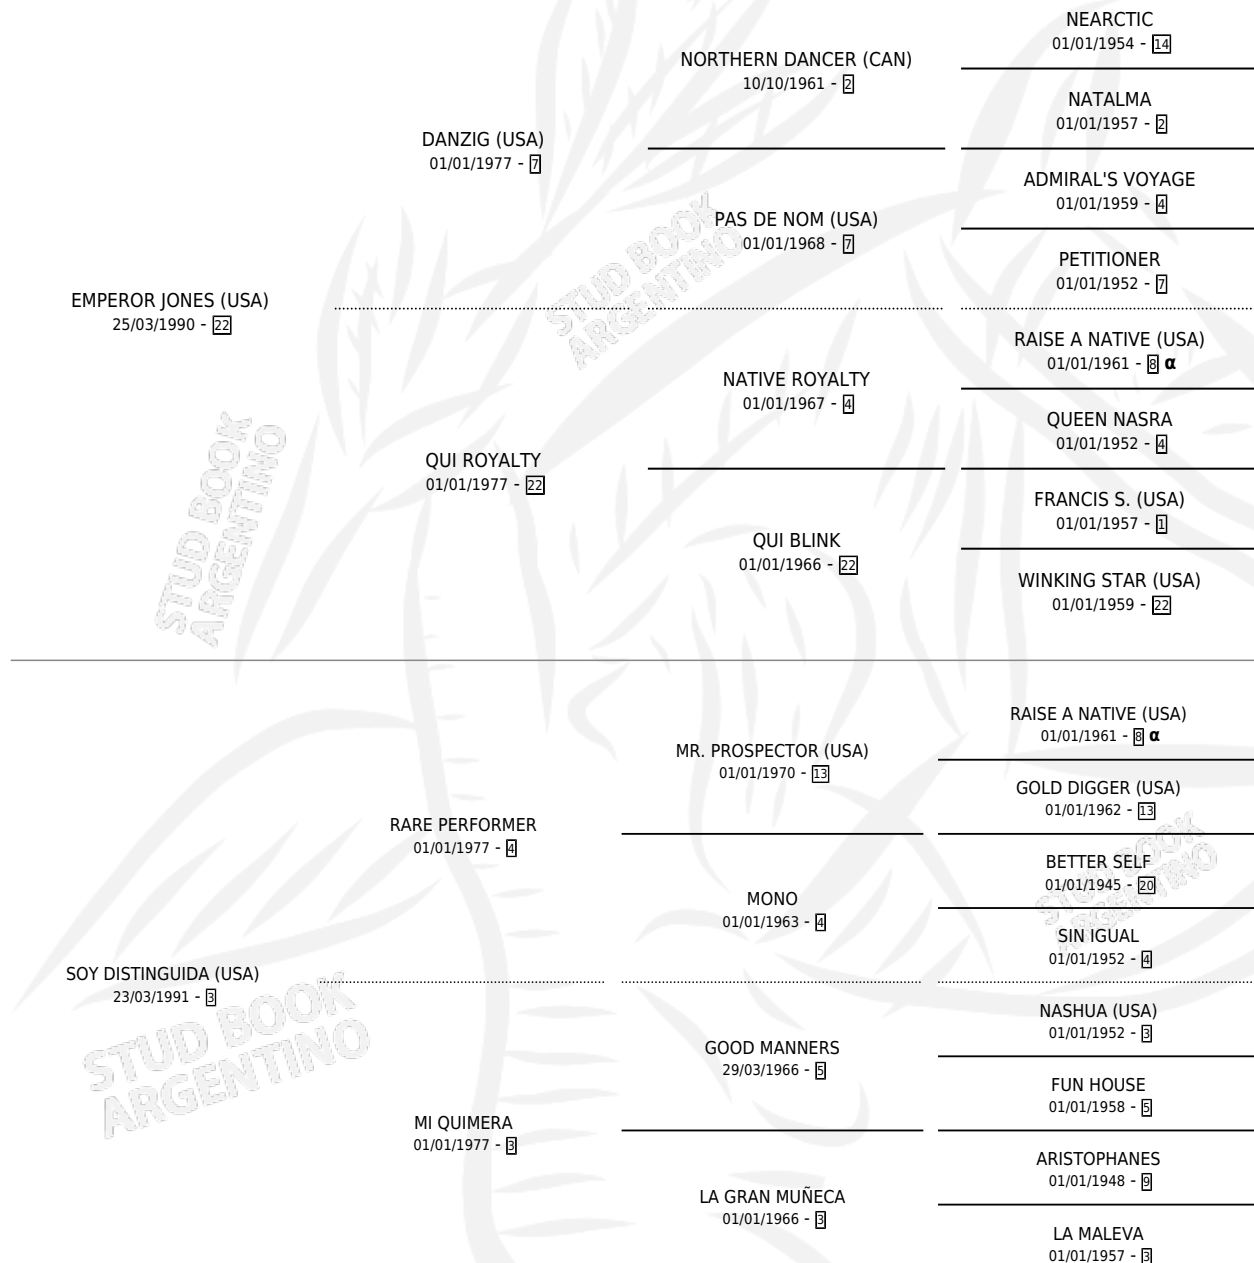

SMART EMPER

por **EMPEROR JONES (USA)** y **SOY DISTINGUIDA (USA)**
por **RARE PERFORMER**

Argentina · Hembra · Zaino · SP · 27/09/2005
Familia 3-h · Volumen 39

ESTADO

TIPIFICACIÓN SANGUÍNEA	X
TIPIFICACIÓN POR ADN	✓
PASAPORTE	X
IDENTIFICACIÓN POR MICROCHIP	X
REPRODUCTOR	✓

Lugar de nacimiento: Firmamento
Criador: Firmamento

~

HIJOS

	MACHOS	HEMBRAS
5 NACIERON	4	1
3 CORRIERON	2	1
2 GANARON	1	1

1 GANADORES CL	1 GANADORES GR	1 GANADORES G1

PEDIGREE

INBREEDING : α