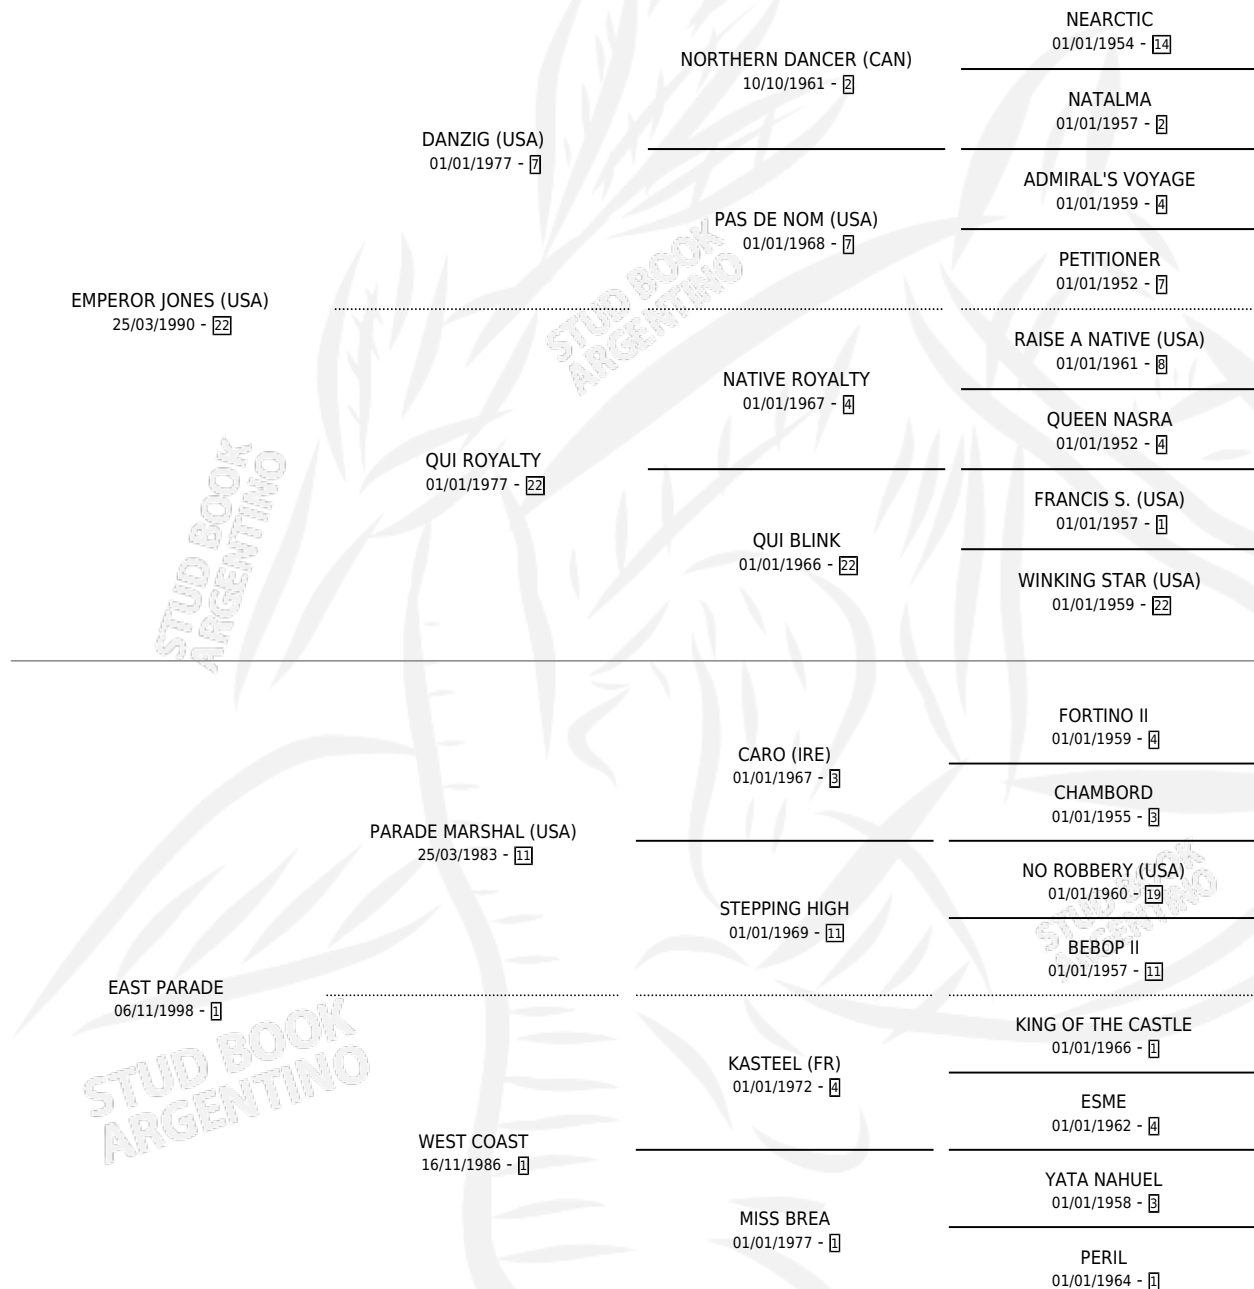

ITS EMPER

por **EMPEROR JONES (USA)** y **EAST PARADE** por **PARADE MARSHAL (USA)**

Argentina · Hembra · Zaino · SP · 26/07/2005
Familia 1-o · Volumen 39

ESTADO

TIPIFICACIÓN SANGUÍNEA	X
TIPIFICACIÓN POR ADN	✓
PASAPORTE	X
IDENTIFICACIÓN POR MICROCHIP	X
REPRODUCTOR	X

Lugar de nacimiento: Firmamento
Criador: Firmamento

PEDIGREE

CAMPAÑA

Solo carreras oficiales de Argentina

POR EDAD

EDAD	CC	1°	2°	3°	4°	5°	NP	CLC	CLG	CLCG1	CLGG1	IMPORTE	GANANCIA / CC
2 AÑOS	2	0	0	0	0	1	1	0	0	0	0	\$1,250	\$625
3 AÑOS	1	0	0	0	0	0	1	0	0	0	0	\$0	\$0
TOTALES	3	0	0	0	0	1	2	0	0	0	0	\$1,250	\$417
%		0.0%	0.0%	0.0%	0.0%	33.3%	66.7%	0.0%	0.0%	0.0%	0.0%		