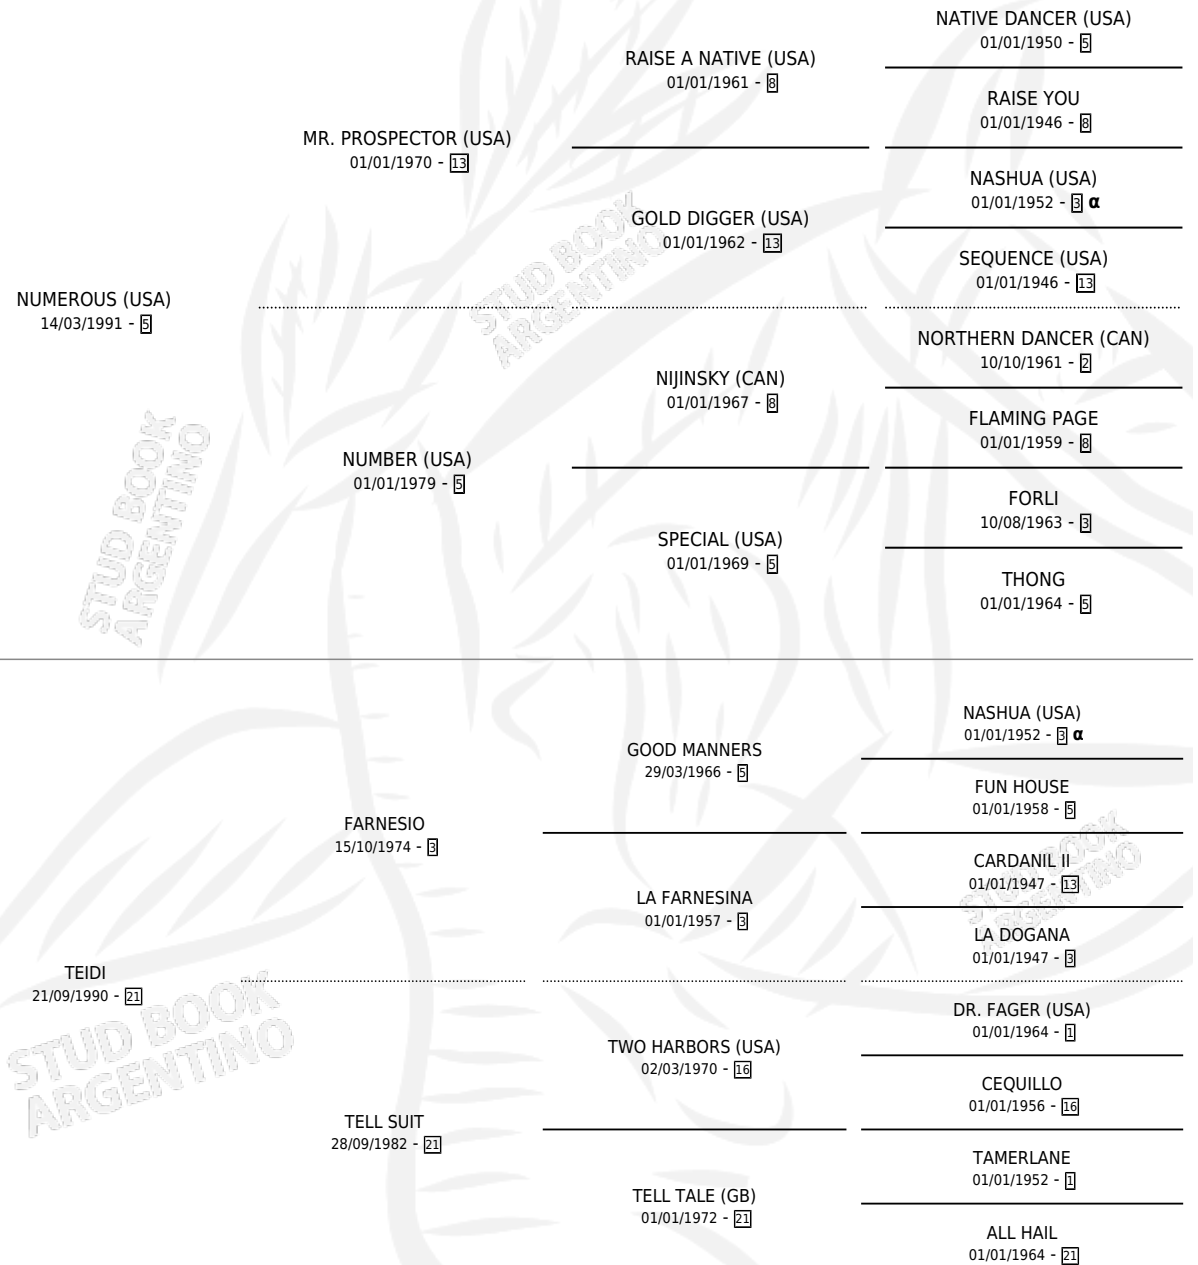

MR.DI TEI

PEDIGREE

por **NUMEROUS (USA)** y **TEIDI** por **FARNESIO**

Argentina · Macho · Zaino · SP · 20/08/2005
Familia 21-a · Volumen 39

ESTADO

TIPIFICACIÓN SANGUÍNEA	X
TIPIFICACIÓN POR ADN	✓
PASAPORTE	X
IDENTIFICACIÓN POR MICROCHIP	X
REPRODUCTOR	✓

Lugar de nacimiento: Firmamento

Criador: Firmamento

~

HIJOS

	MACHOS	HEMBRAS
6 NACIERON	4	2
SIN ACTUACIONES		

INBREEDING : α