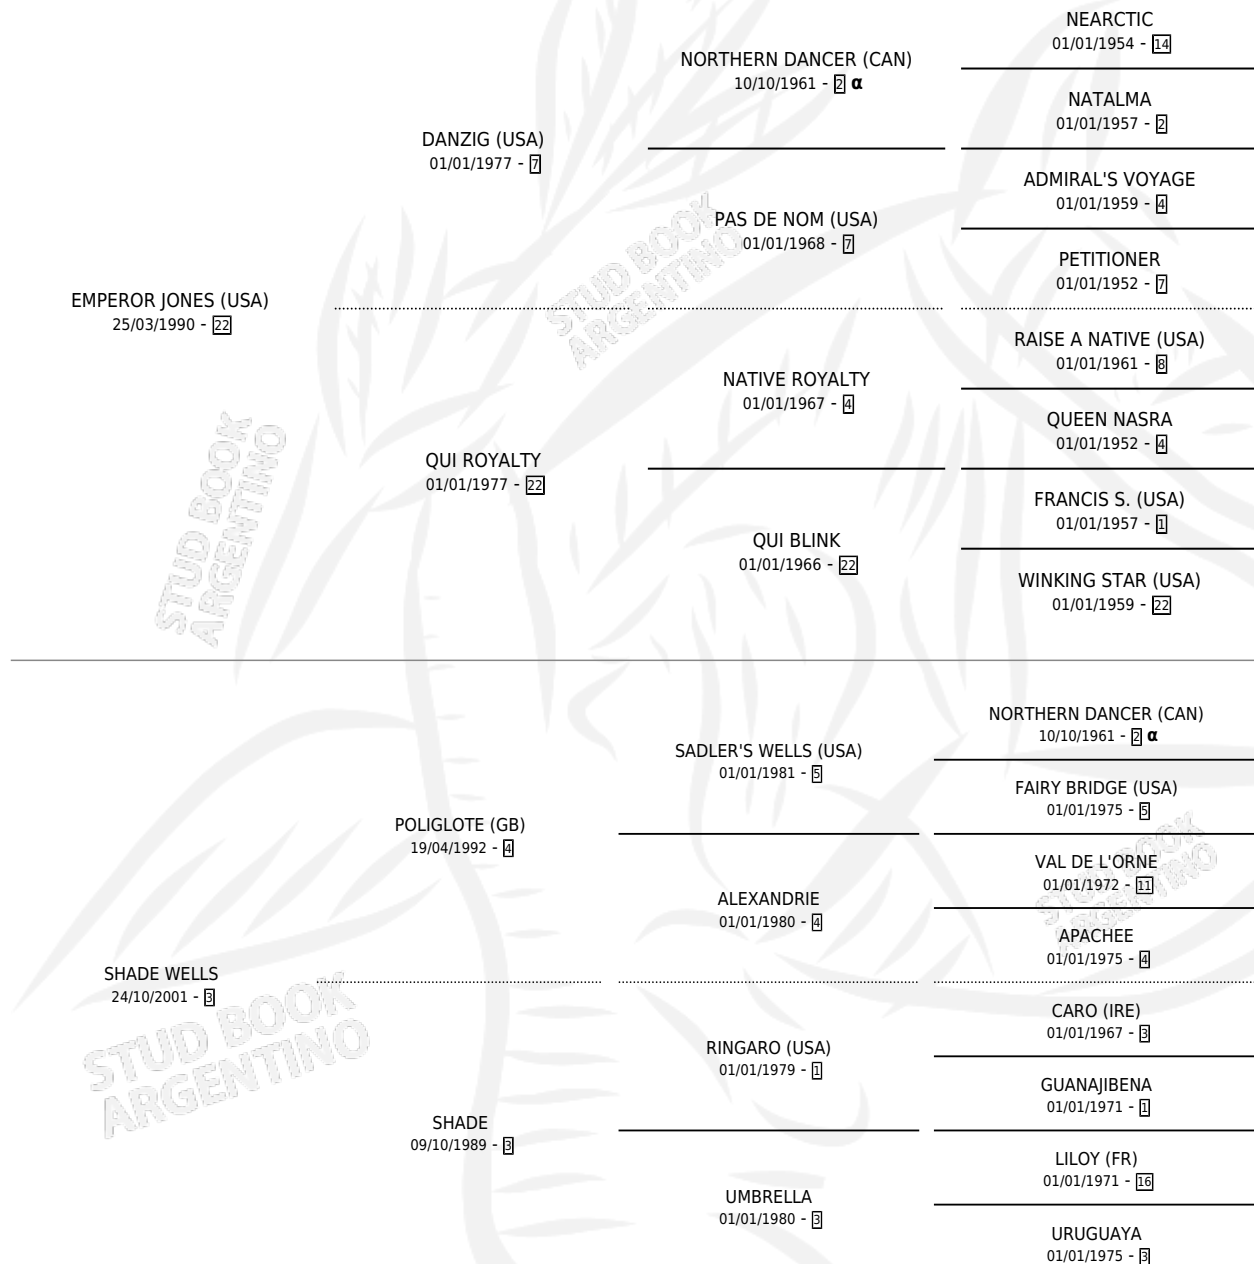

SHADE EMPER

por **EMPEROR JONES (USA)** y **SHADE WELLS** por **POLIGLOTE (GB)**

Argentina · Hembra · Tordillo · SP · 24/08/2005
Familia 3-d · Volumen 39

ESTADO

TIPIFICACIÓN SANGUÍNEA	X
TIPIFICACIÓN POR ADN	✓
PASAPORTE	X
IDENTIFICACIÓN POR MICROCHIP	X
REPRODUCTOR	✓

Lugar de nacimiento: Firmamento
Criador: Firmamento

~

HIJOS

	MACHOS	HEMBRAS
6 NACIERON	2	4
3 CORRIERON	0	3
1 GANARON	0	1
0 GANADORES CL	0 GANADORES GR	0 GANADORES G1

PEDIGREE

INBREEDING : α

CAMPAÑA

Solo carreras oficiales de Argentina

Ganadora de 2 carreras en San Isidro y Palermo - \$76,920, a los 3 y 4 años.

POR DISTANCIA

HIPODROMO	CC	1°	2°	3°	4°	5°	NP	CLC	CLG	CLCG1	CLGG1	IMPORTE
LA PLATA	5	0	1	1	2	0	1	0	0	0	0	\$14,720
1300 MTS	2	0	0	0	1	0	1	0	0	0	0	\$1,760
1200 MTS	3	0	1	1	1	0	0	0	0	0	0	\$12,960
SAN ISIDRO	6	1	1	2	0	1	1	0	0	0	0	\$38,700
1200 MTS	6	1	1	2	0	1	1	0	0	0	0	\$38,700
PALERMO	2	1	0	0	0	1	0	0	0	0	0	\$23,500
1200 MTS	2	1	0	0	0	1	0	0	0	0	0	\$23,500