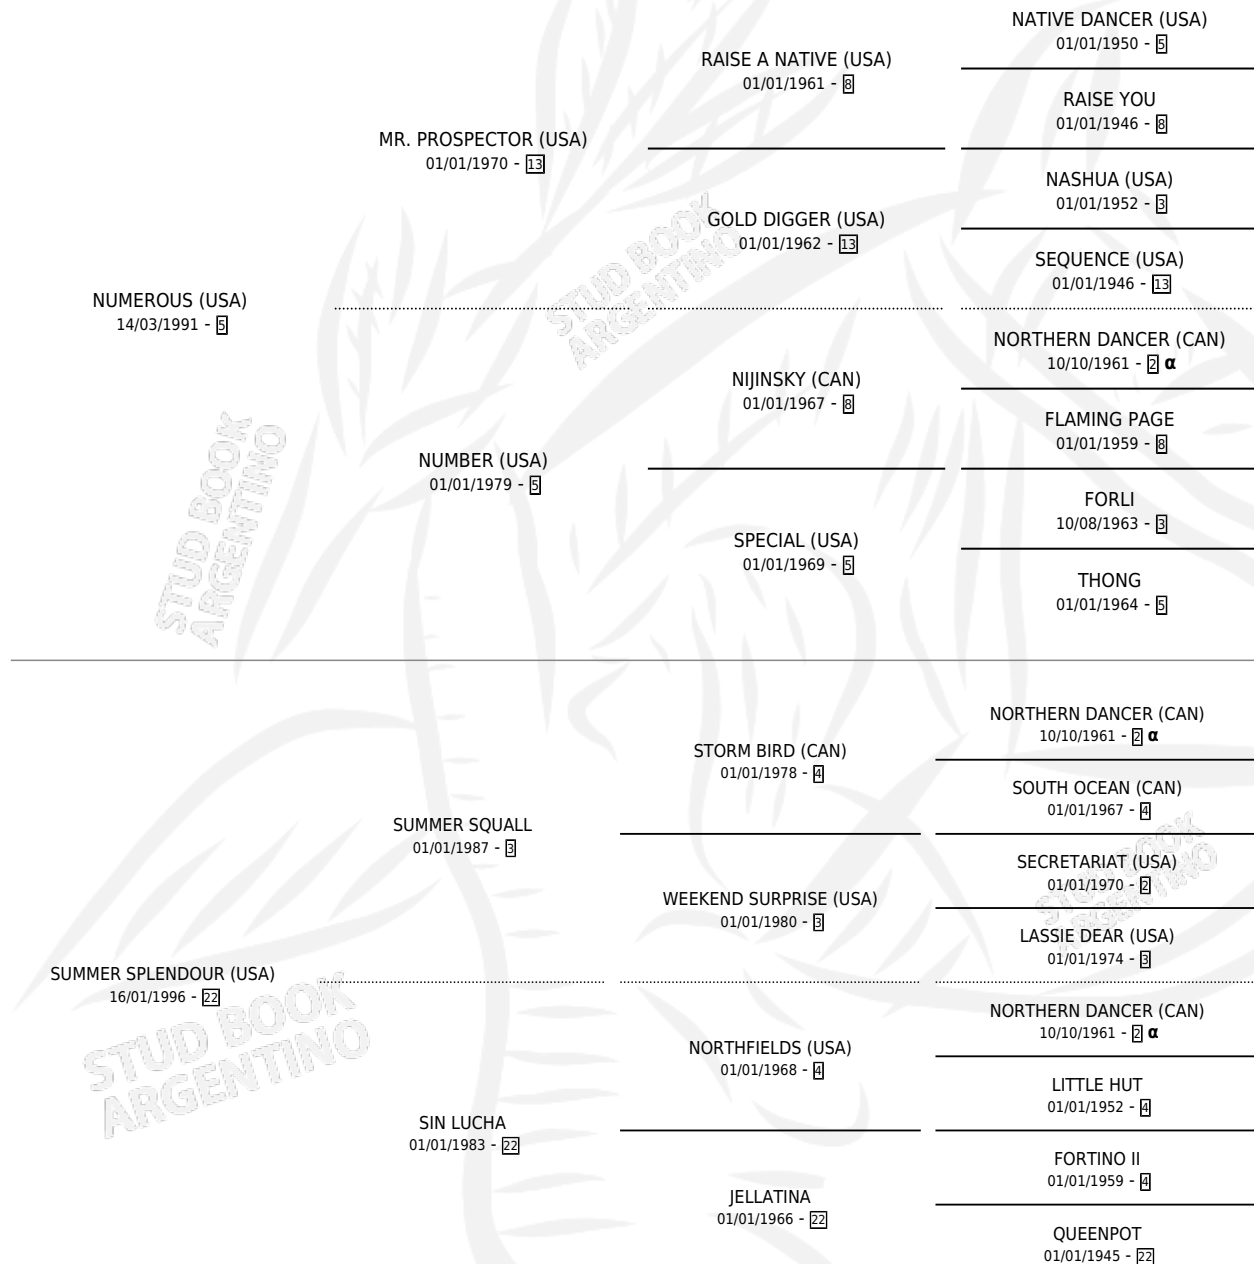

MR. SPLENDOR

por **NUMEROUS (USA)** y **SUMMER SPLENDOR (USA)** por **SUMMER SQUALL**

Argentina · Macho · Alazan · SP · 06/08/2005
Familia 22 · Volumen 39

ESTADO

TIPIFICACIÓN SANGUÍNEA	X
TIPIFICACIÓN POR ADN	✓
PASAPORTE	X
IDENTIFICACIÓN POR MICROCHIP	X
REPRODUCTOR	X

Lugar de nacimiento: Firmamento
Criador: Firmamento

PEDIGREE

INBREEDING : α

EXPORTACIÓN / IMPORTACIÓN

FECHA	MOVIMIENTO	PAÍS
02/11/2007	EXPORTADO	URUGUAY

MR. SPLENDOR

Datos oficiales del Stud Book Argentino

Documento generado el 06/05/2026