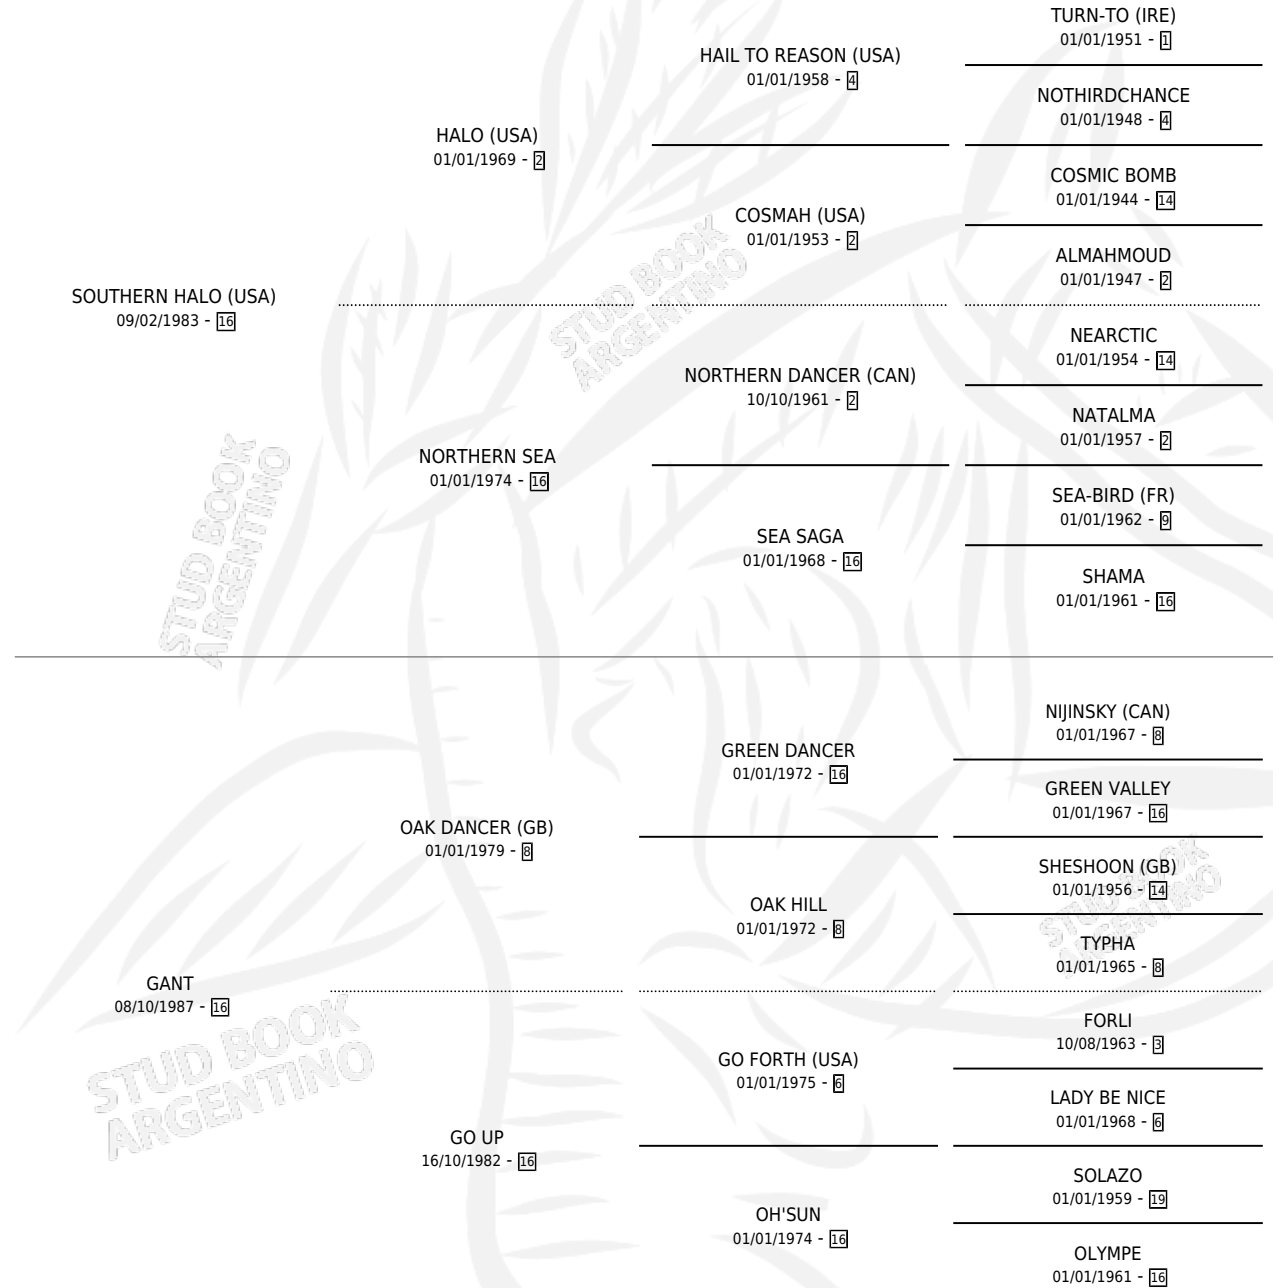

GENIUS MAN

por SOUTHERN HALO (USA) y GANT por OAK DANCER (GB)

Argentina · Macho · Zaino Doradillo · SP · 12/09/2005
Familia 16-d · Volumen 39

ESTADO

TIPIFICACIÓN SANGUÍNEA	X
TIPIFICACIÓN POR ADN	✓
PASAPORTE	X
IDENTIFICACIÓN POR MICROCHIP	X
REPRODUCTOR	✓

Lugar de nacimiento: La Quebrada
Criador: La Quebrada

~

HIJOS

	MACHOS	HEMBRAS
5 NACIERON	2	3
SIN ACTUACIONES		

PEDIGREE

CAMPAÑA

Solo carreras oficiales de Argentina

POR EDAD