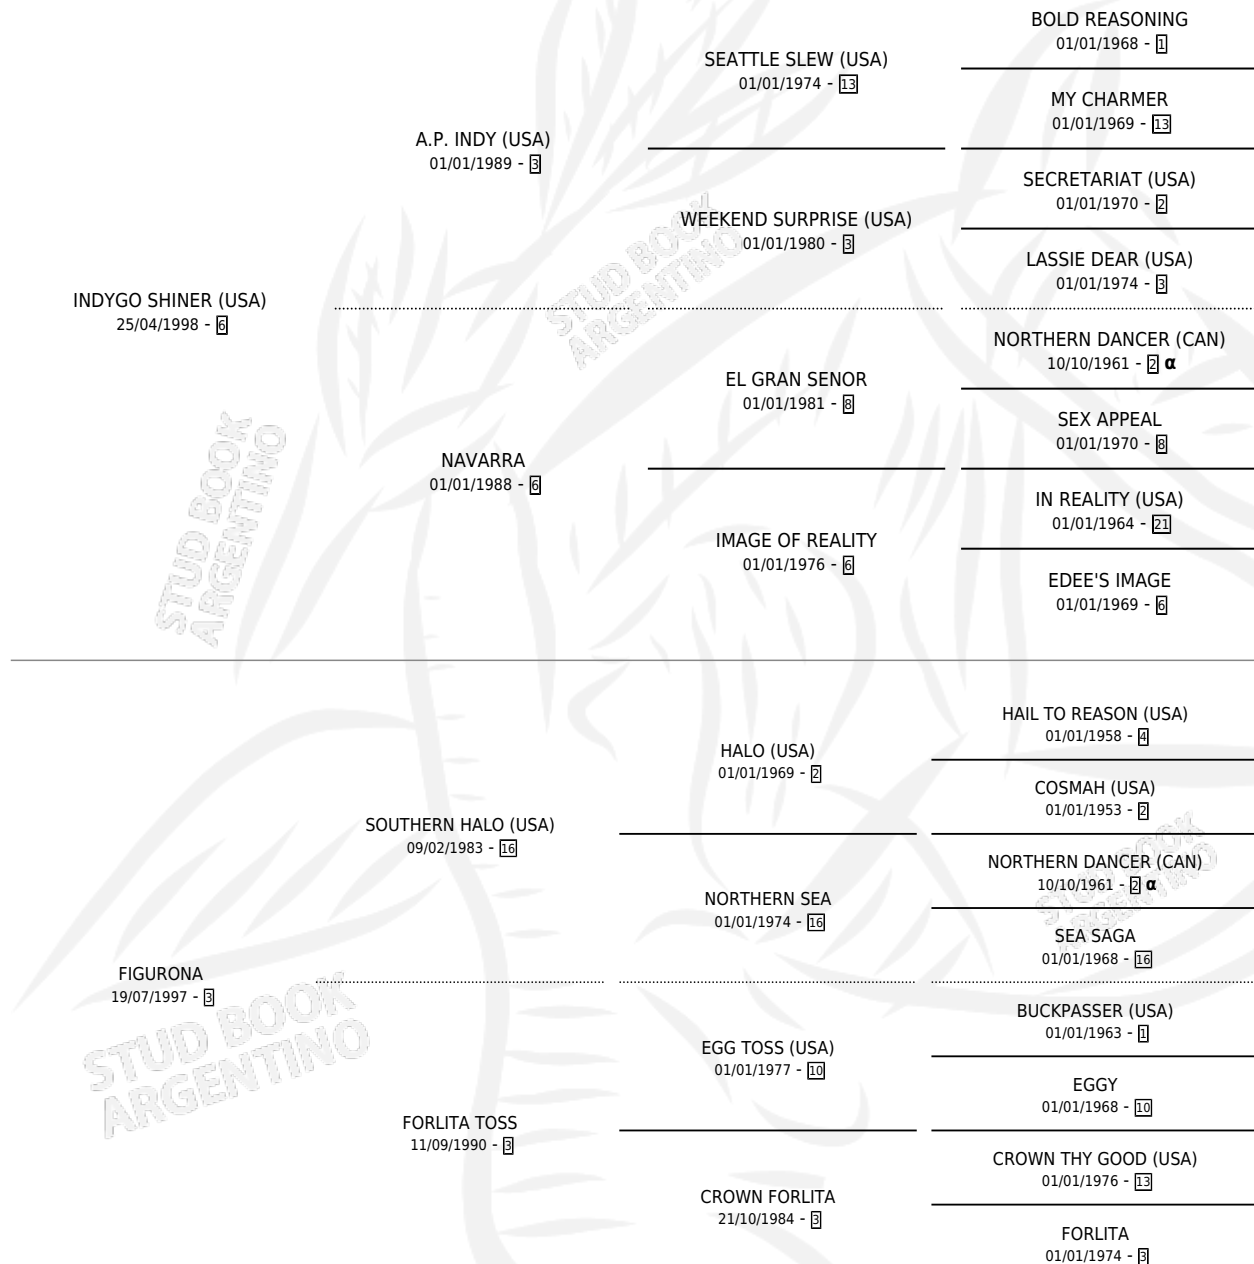

FIGURATA

por **INDYGO SHINER (USA)** y **FIGURONA** por **SOUTHERN HALO (USA)**

Argentina · Hembra · Alazan · SP · 14/09/2005
Familia 3-b · Volumen 39

ESTADO

TIPIFICACIÓN SANGUÍNEA	X
TIPIFICACIÓN POR ADN	✓
PASAPORTE	X
IDENTIFICACIÓN POR MICROCHIP	X
REPRODUCTOR	✓

Lugar de nacimiento: La Quebrada
Criador: La Quebrada

~

HIJOS

	MACHOS	HEMBRAS
8 NACIERON	4	4
3 CORRIERON	0	3
2 GANARON	0	2
0 GANADORES CL	0 GANADORES GR	0 GANADORES G1

PEDIGREE

INBREEDING : α