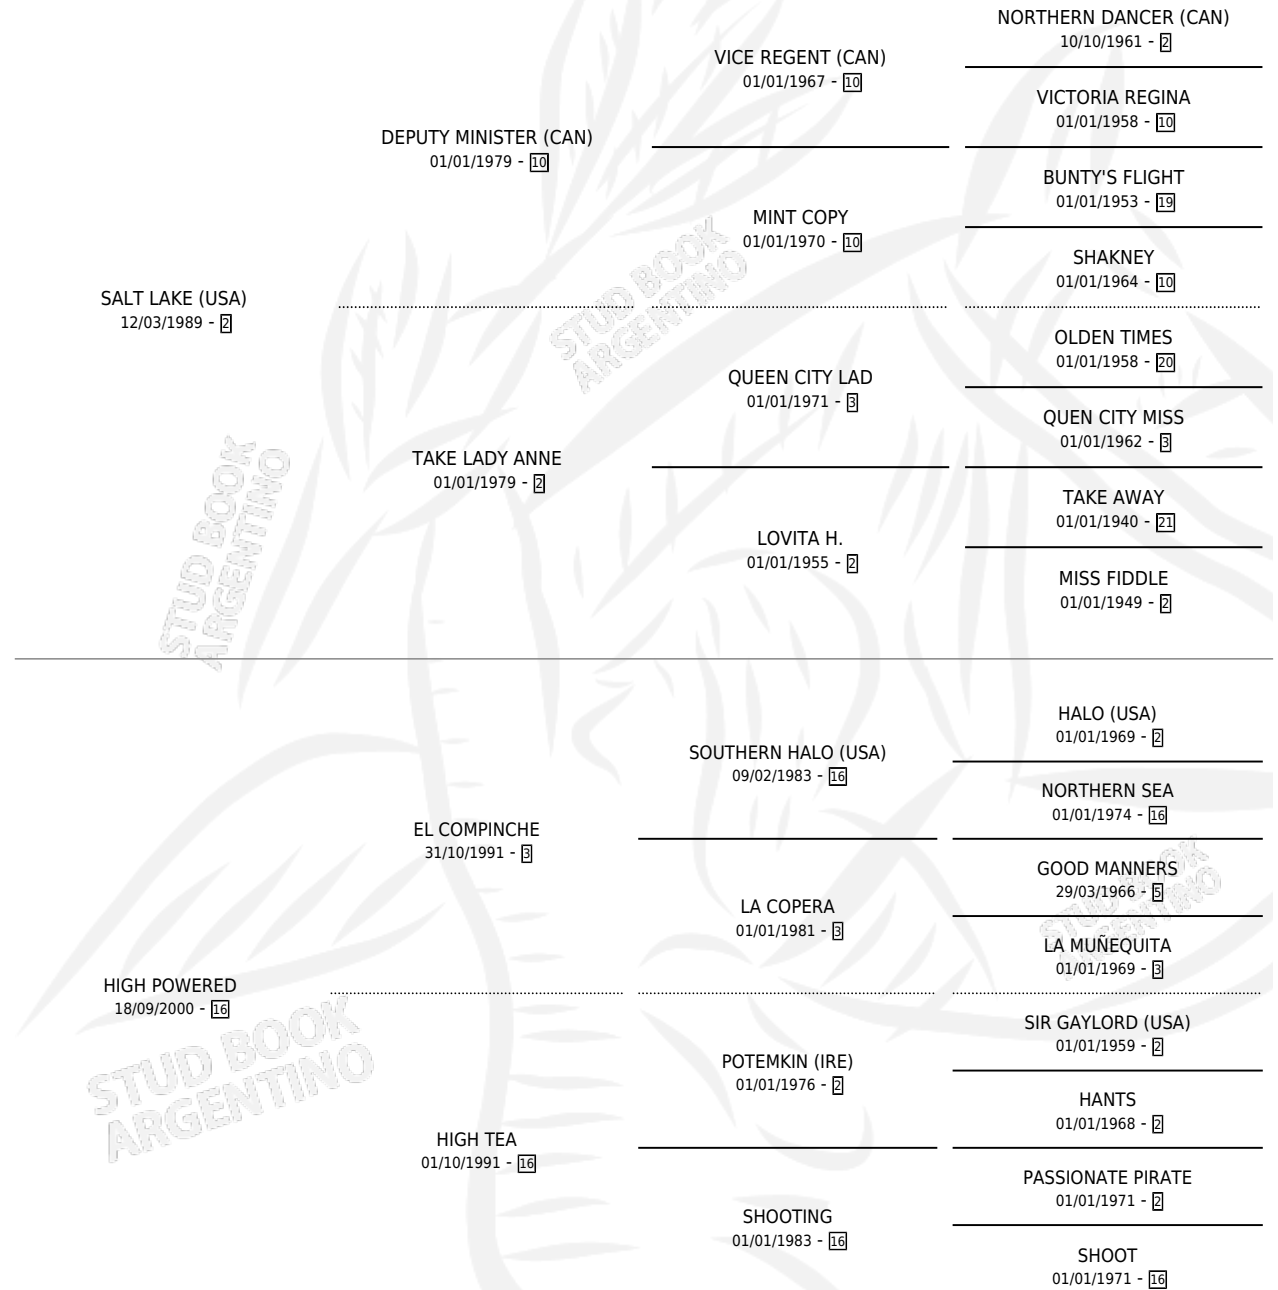

HIGHLY

por **SALT LAKE (USA)** y **HIGH POWERED** por **EL COMPINCHE**

Argentina · Hembra · Alazan Tostado · SP · 17/09/2005
Familia 16-d · Volumen 39

ESTADO

TIPIFICACIÓN SANGUÍNEA	X
TIPIFICACIÓN POR ADN	✓
PASAPORTE	X
IDENTIFICACIÓN POR MICROCHIP	X
REPRODUCTOR	X

Lugar de nacimiento: La Quebrada

Criador: La Quebrada

PEDIGREE

HIGHLY

Datos oficiales del Stud Book Argentino

Documento generado el 28/04/2026

studbook.org.ar