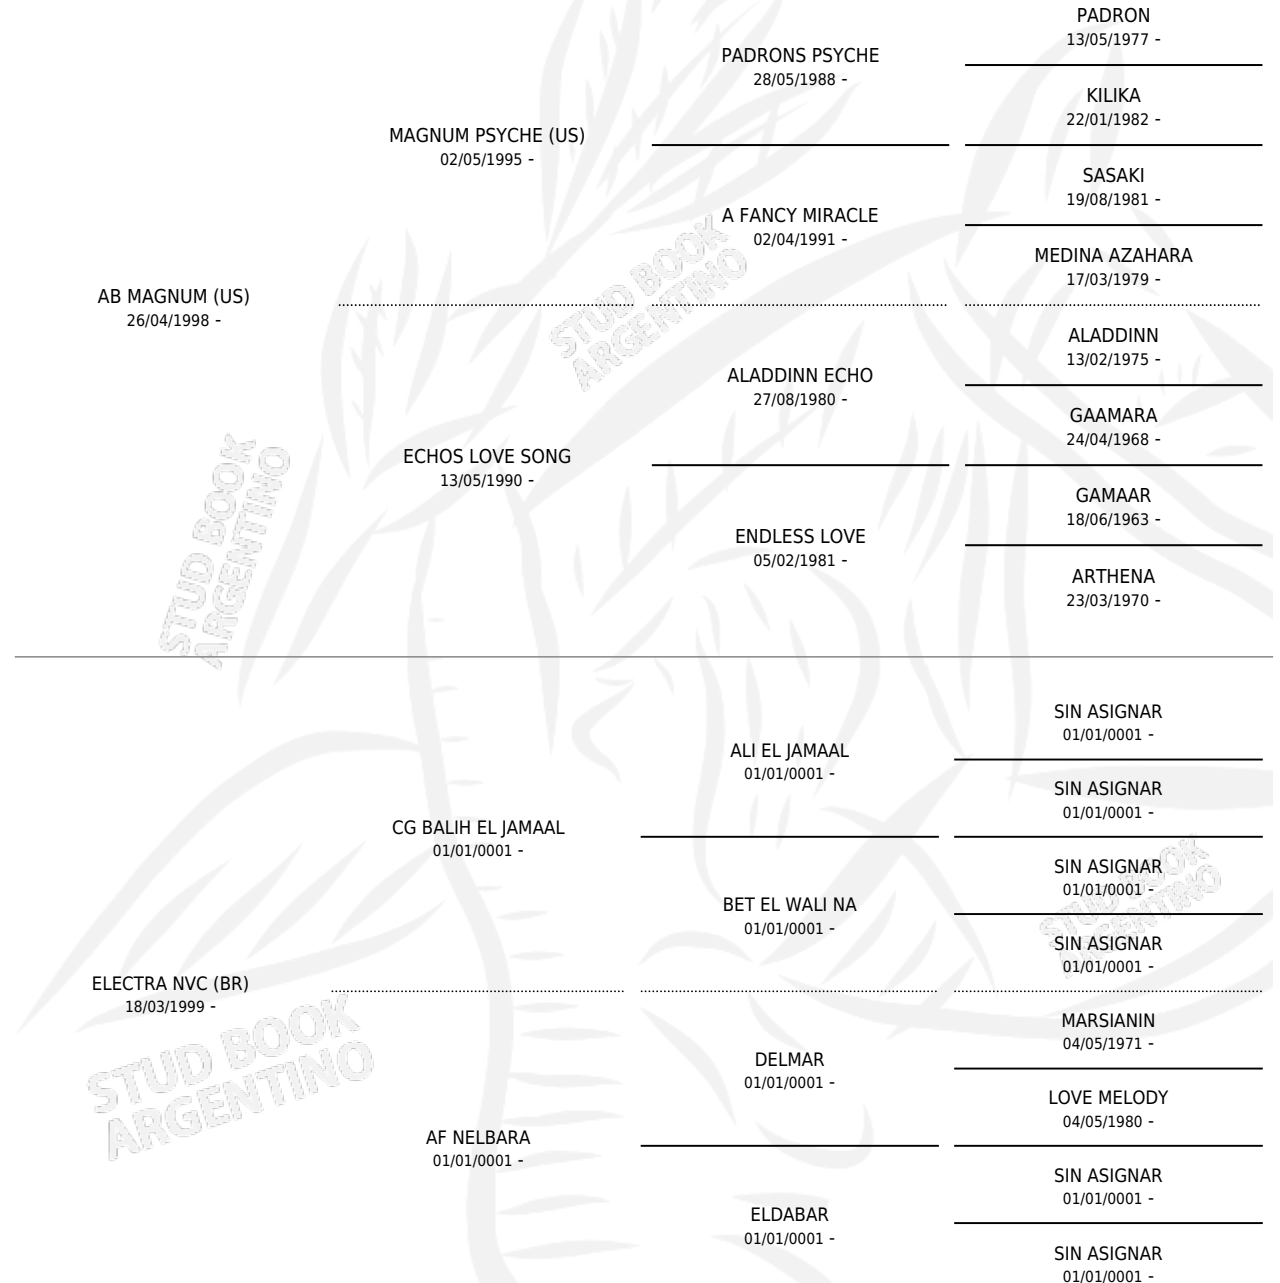

Lugar de nacimiento: Cuatro Estrellas

Criador: Cuatro Estrellas

~

HIJOS

	MACHOS	HEMBRAS
5 NACIERON	4	1
SIN ACTUACIONES		

PEDIGREE

S

mientos 5 / Efectividad 55.56%