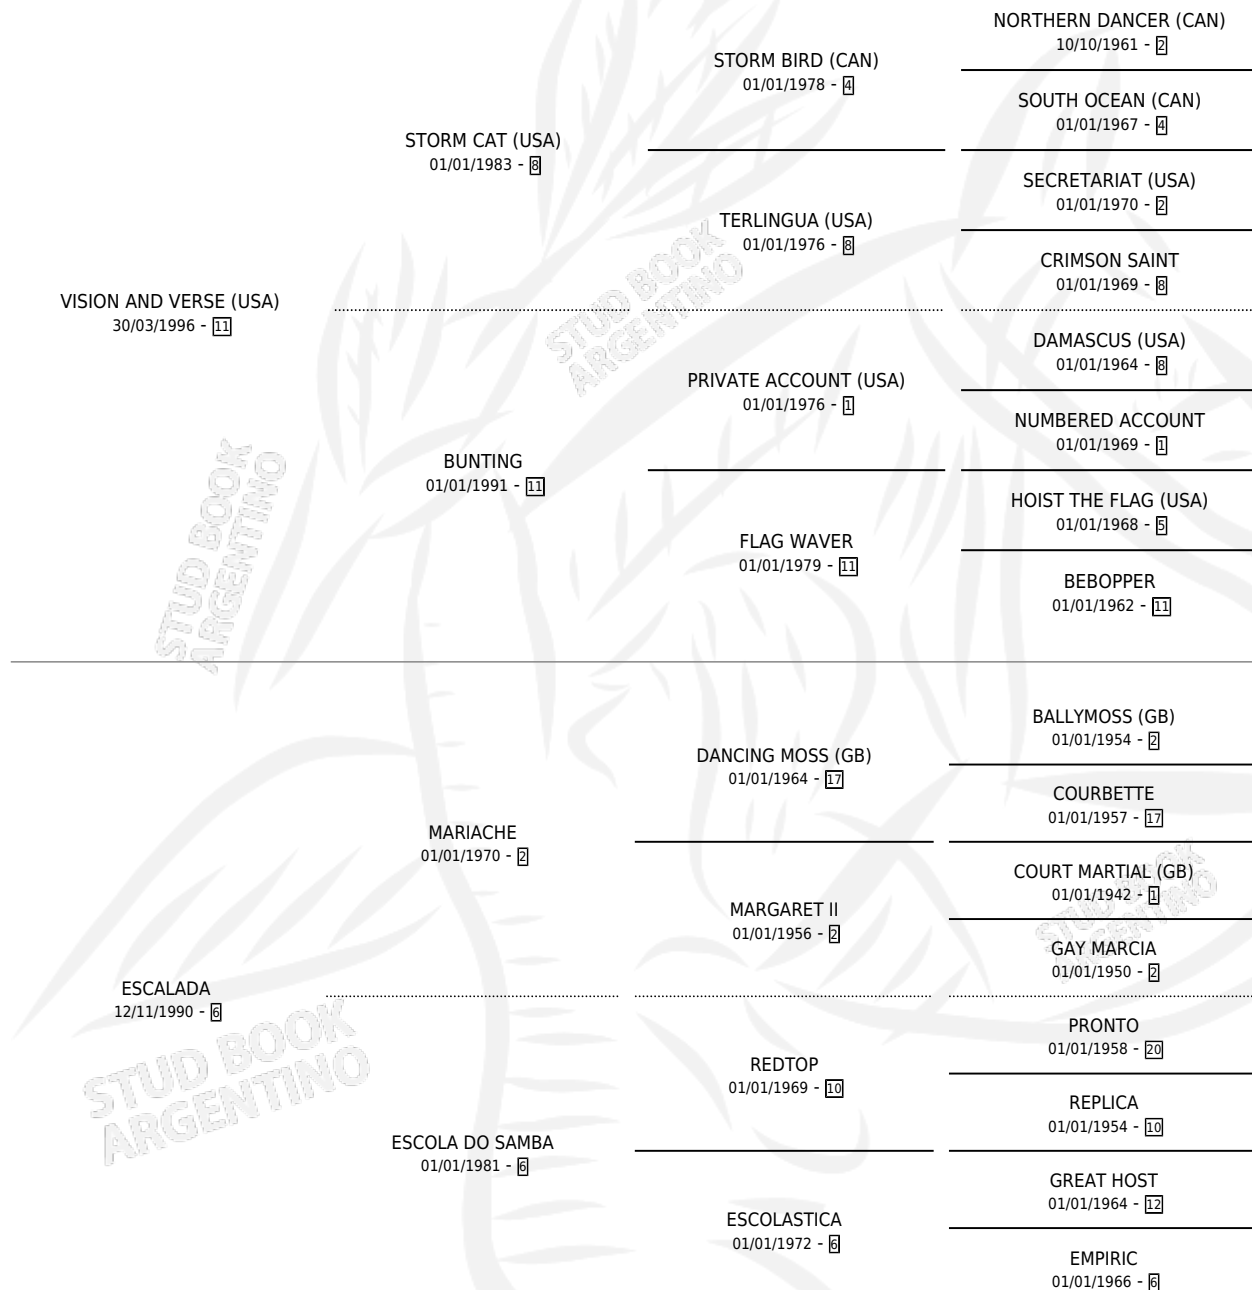

ELASTINA

por **VISION AND VERSE (USA)** y **ESCALADA** por **MARIACHE**

Argentina · Hembra · Alazan · SP · 23/09/2005
Familia 6-f · Volumen 39

ESTADO

TIPIFICACIÓN SANGUÍNEA	X
TIPIFICACIÓN POR ADN	✓
PASAPORTE	X
IDENTIFICACIÓN POR MICROCHIP	X
REPRODUCTOR	✓

Lugar de nacimiento: Vacacion

Criador: Vacacion

~

HIJOS

	MACHOS	HEMBRAS
5 NACIERON	3	2
1 CORRIERON	1	0

SIN ACTUACIONES

PEDIGREE