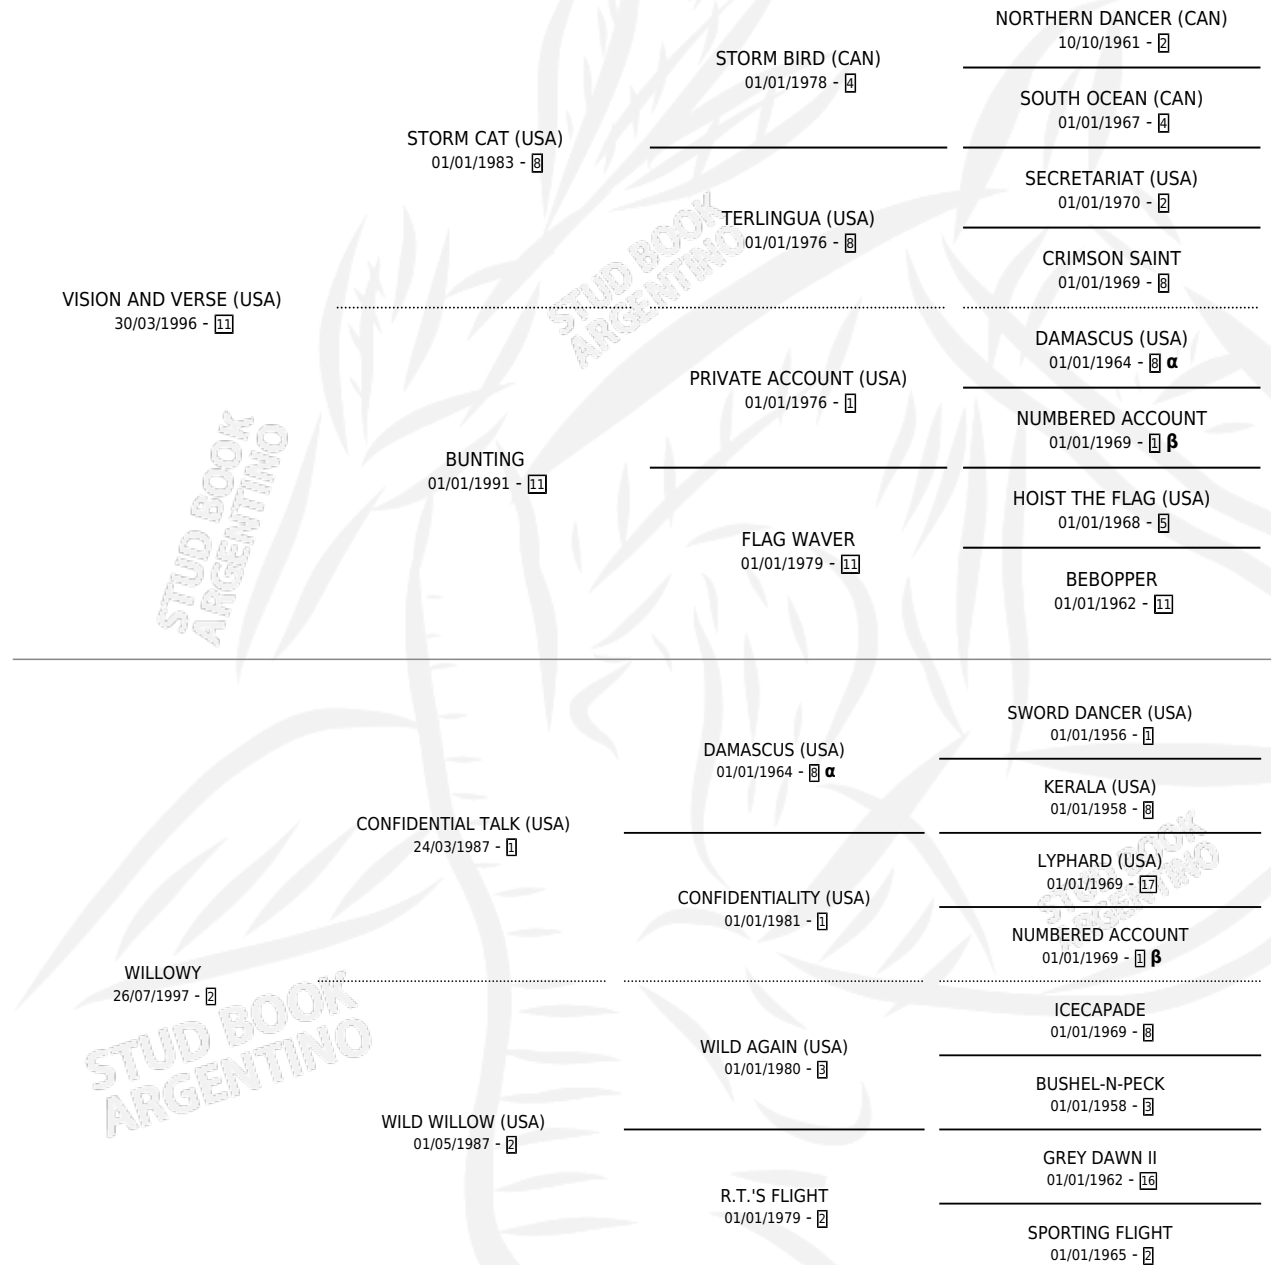

WINDY VISION

por **VISION AND VERSE (USA)** y **WILLOWY** por **CONFIDENTIAL TALK (USA)**

Argentina · Hembra · Zaino · SP · 26/09/2005
Familia 2-s · Volumen 39

ESTADO

TIPIFICACIÓN SANGUÍNEA	X
TIPIFICACIÓN POR ADN	✓
PASAPORTE	X
IDENTIFICACIÓN POR MICROCHIP	X
REPRODUCTOR	✓

Lugar de nacimiento: Vacacion

Criador: Vacacion

~

HIJOS

	MACHOS	HEMBRAS
4 NACIERON	2	2
1 CORRIERON	1	0

SIN ACTUACIONES

PEDIGREE

INBREEDING : **α,β**

CAMPAÑA

Solo carreras oficiales de Argentina

POR EDAD

EDAD	CC	1°	2°	3°	4°	5°	NP	CLC	CLG	CLCG1	CLGG1	IMPORTE	GANANCIA / CC
2 AÑOS	2	0	0	0	1	0	1	0	0	0	0	\$2,000	\$1,000
3 AÑOS	5	1	1	1	0	0	2	0	0	0	0	\$29,100	\$5,820
4 AÑOS	3	0	0	0	0	0	3	0	0	0	0	\$0	\$0
TOTALES	10	1	1	1	1	0	6	0	0	0	0	\$31,100	\$3,110
%		10.0%	10.0%	10.0%	10.0%	0.0%	60.0%	0.0%	0.0%	0.0%	0.0%		

Ganadora en San Isidro - \$31,100, a los 3 años.

POR DISTANCIA

HIPODROMO	CC	1°	2°	3°	4°	5°	NP	CLC	CLG	CLCG1	CLGG1	IMPORTE
LA PLATA	5	0	0	0	1	0	4	0	0	0	0	\$2,000
1300 MTS	1	0	0	0	0	0	1	0	0	0	0	\$0
1100 MTS	1	0	0	0	0	0	1	0	0	0	0	\$0
1200 MTS	1	0	0	0	0	0	1	0	0	0	0	\$0
1400 MTS	2	0	0	0	1	0	1	0	0	0	0	\$2,000
SAN ISIDRO	4	1	1	1	0	0	1	0	0	0	0	\$29,100
1400 MTS	3	1	1	1	0	0	0	0	0	0	0	\$29,100
1600 MTS	1	0	0	0	0	0	1	0	0	0	0	\$0
PALERMO	1	0	0	0	0	0	1	0	0	0	0	\$0
1200 MTS	1	0	0	0	0	0	1	0	0	0	0	\$0