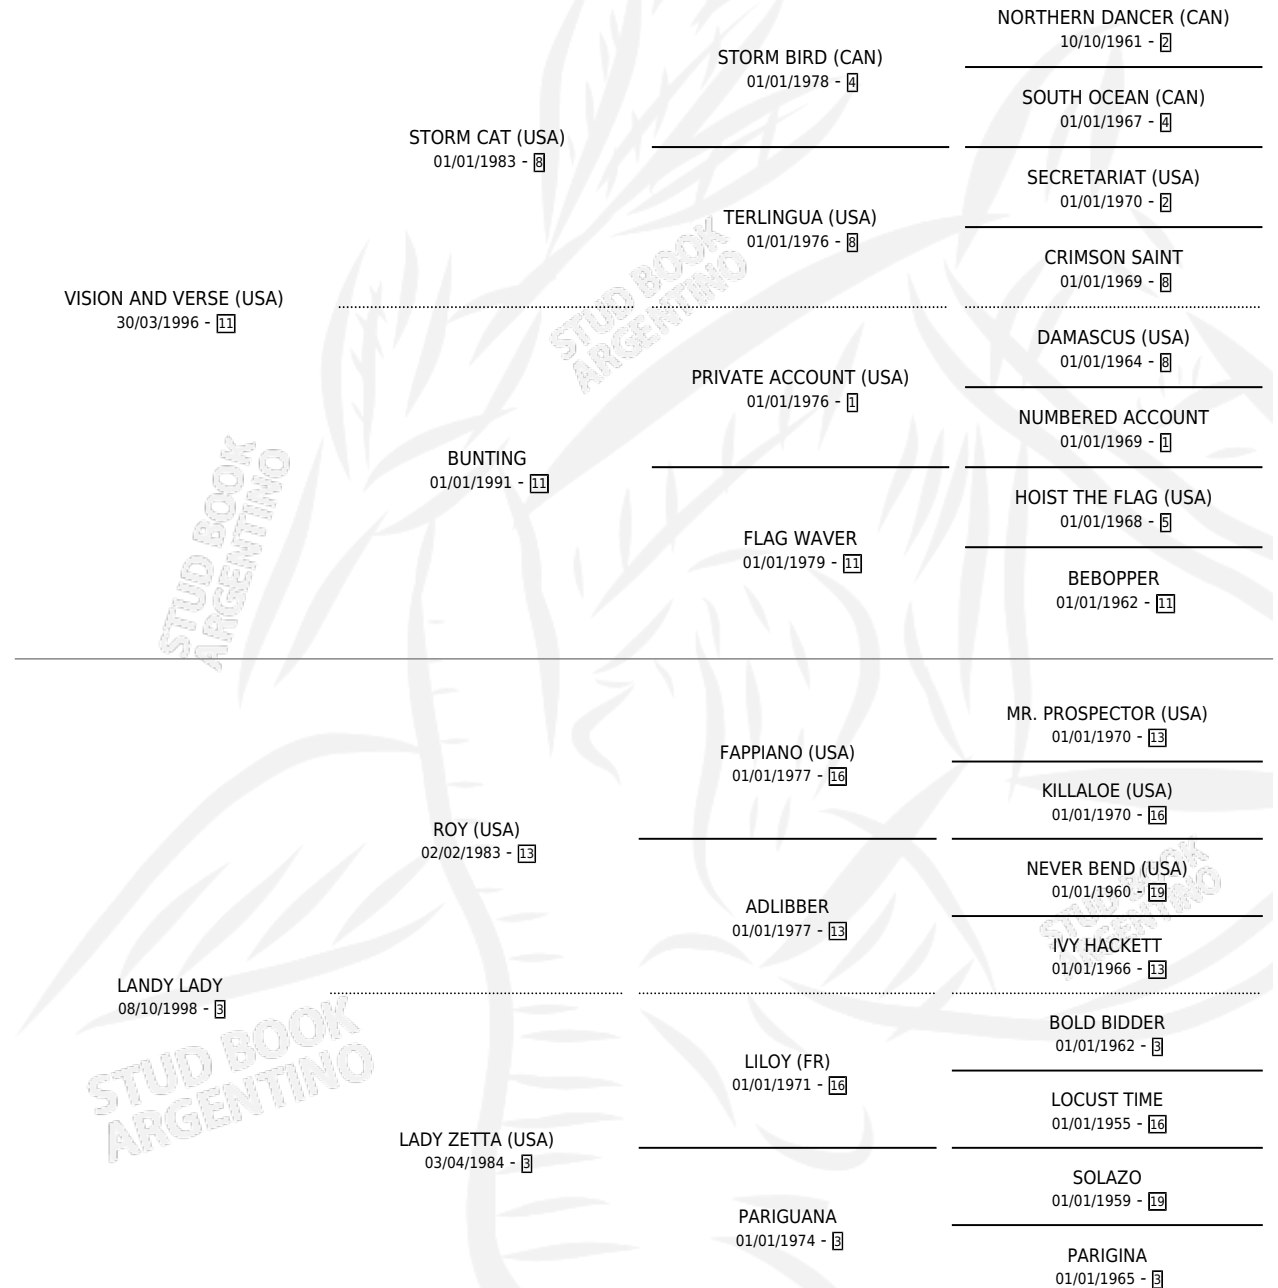

LANDY VISION

por VISION AND VERSE (USA) y LANDY LADY por ROY (USA)

Argentina · Macho · Zaino · SP · 30/09/2005
Familia 3-h · Volumen 39

ESTADO

TIPIFICACIÓN SANGUÍNEA	X
TIPIFICACIÓN POR ADN	✓
PASAPORTE	X
IDENTIFICACIÓN POR MICROCHIP	X
REPRODUCTOR	X

Lugar de nacimiento: Vacacion

Criador: Vacacion

PEDIGREE

CAMPAÑA

Solo carreras oficiales de Argentina

POR EDAD

EDAD	CC	1°	2°	3°	4°	5°	NP	CLC	CLG	CLCG1	CLGG1	IMPORTE	GANANCIA / CC
2 AÑOS	1	0	0	0	0	0	1	0	0	0	0	\$0	\$0
TOTALES	1	0	0	0	0	0	1	0	0	0	0	\$0	\$0
%		0.0%	0.0%	0.0%	0.0%	0.0%	100%	0.0%	0.0%	0.0%	0.0%		