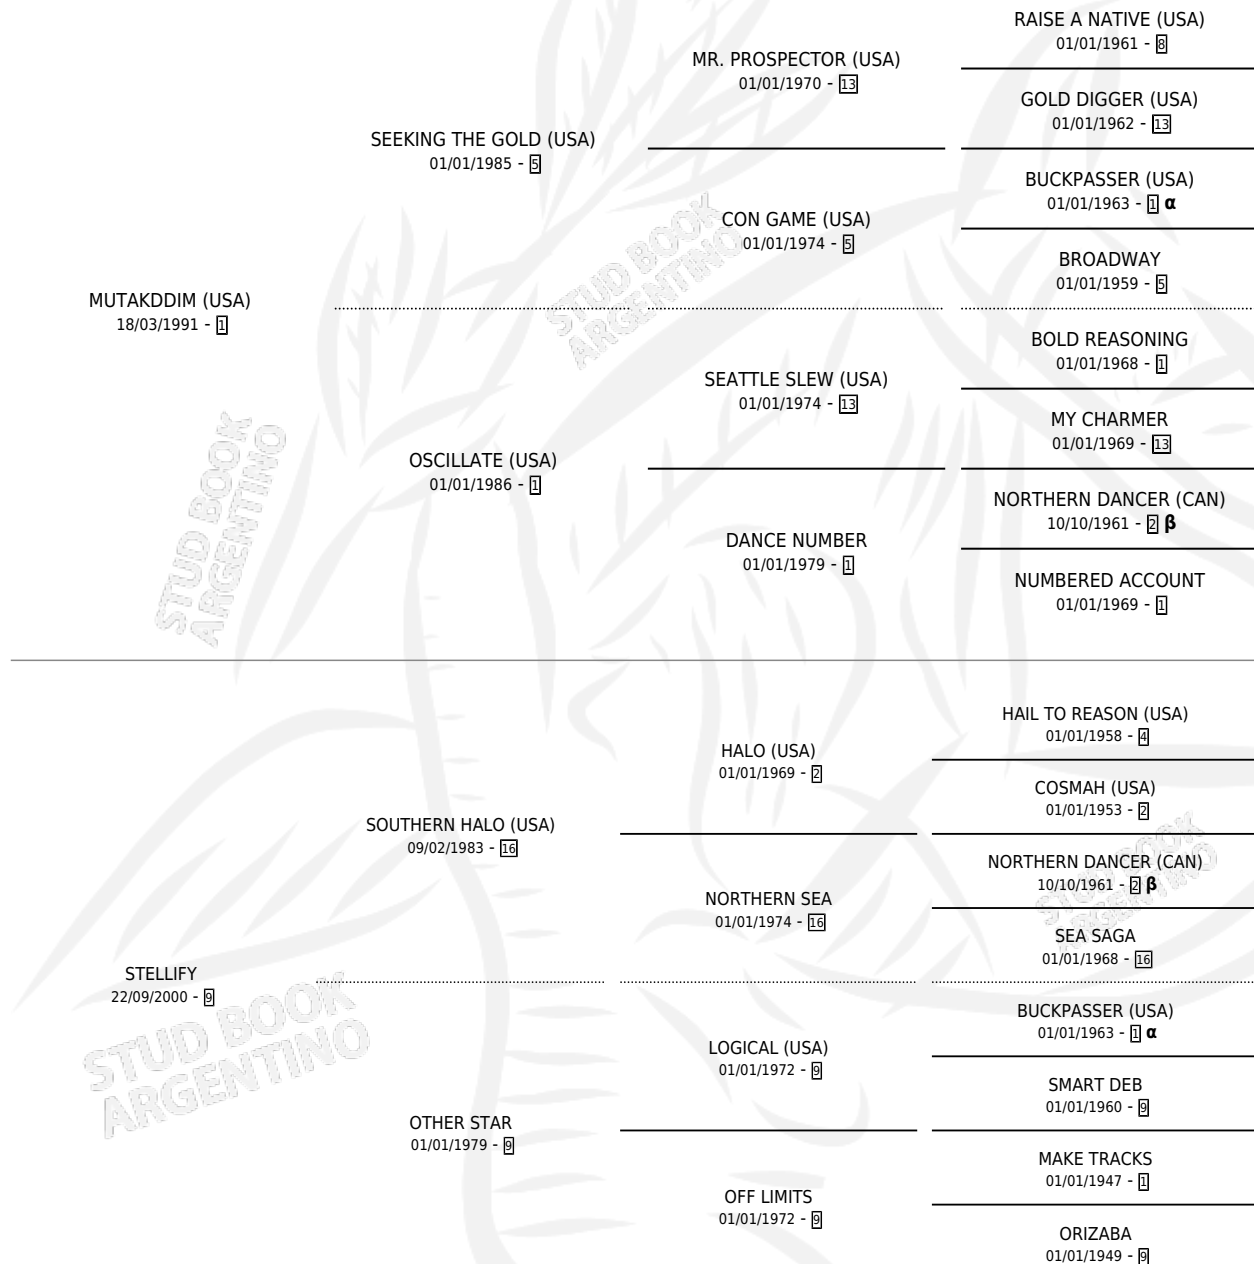

SAETTA

por **MUTAKDDIM (USA)** y **STELLIFY** por **SOUTHERN HALO (USA)**

Argentina · Hembra · Alazan · SP · 21/09/2005
Familia 9-g · Volumen 39

ESTADO

TIPIFICACIÓN SANGUÍNEA	X
TIPIFICACIÓN POR ADN	✓
PASAPORTE	X
IDENTIFICACIÓN POR MICROCHIP	X
REPRODUCTOR	✓

Lugar de nacimiento: Vacacion
Criador: Vacacion

~

HIJOS

	MACHOS	HEMBRAS
10 NACIERON	7	3
7 CORRIERON	4	3
4 GANARON	2	2
0 GANADORES CL	0 GANADORES GR	0 GANADORES G1

PEDIGREE

INBREEDING : α,β

CAMPAÑA

Solo carreras oficiales de Argentina

Ganadora de 5 carreras en San Isidro y Palermo - \$253,675, a los 3 y 4 años, incluso Omega **[G3]** y R.o.del Uruguay **[G3]**, 3ra Eudoro J. Balsa **[G3]**.

POR DISTANCIA

HIPODROMO	CC	1°	2°	3°	4°	5°	NP	CLC	CLG	CLCG1	CLGG1	IMPORTE
SAN ISIDRO	9	3	1	1	0	1	3	5	1	0	0	\$135,175
1600 MTS	3	1	0	1	0	0	1	3	1	0	0	\$66,000
1400 MTS	5	2	1	0	0	1	1	1	0	0	0	\$69,175
2000 MTS	1	0	0	0	0	0	1	1	0	0	0	\$0
PALERMO	8	2	4	0	1	0	1	2	1	0	0	\$118,500
1600 MTS	2	1	0	0	0	0	1	2	1	0	0	\$45,000
1400 MTS	5	1	3	0	1	0	0	0	0	0	0	\$64,750
1200 MTS	1	0	1	0	0	0	0	0	0	0	0	\$8,750