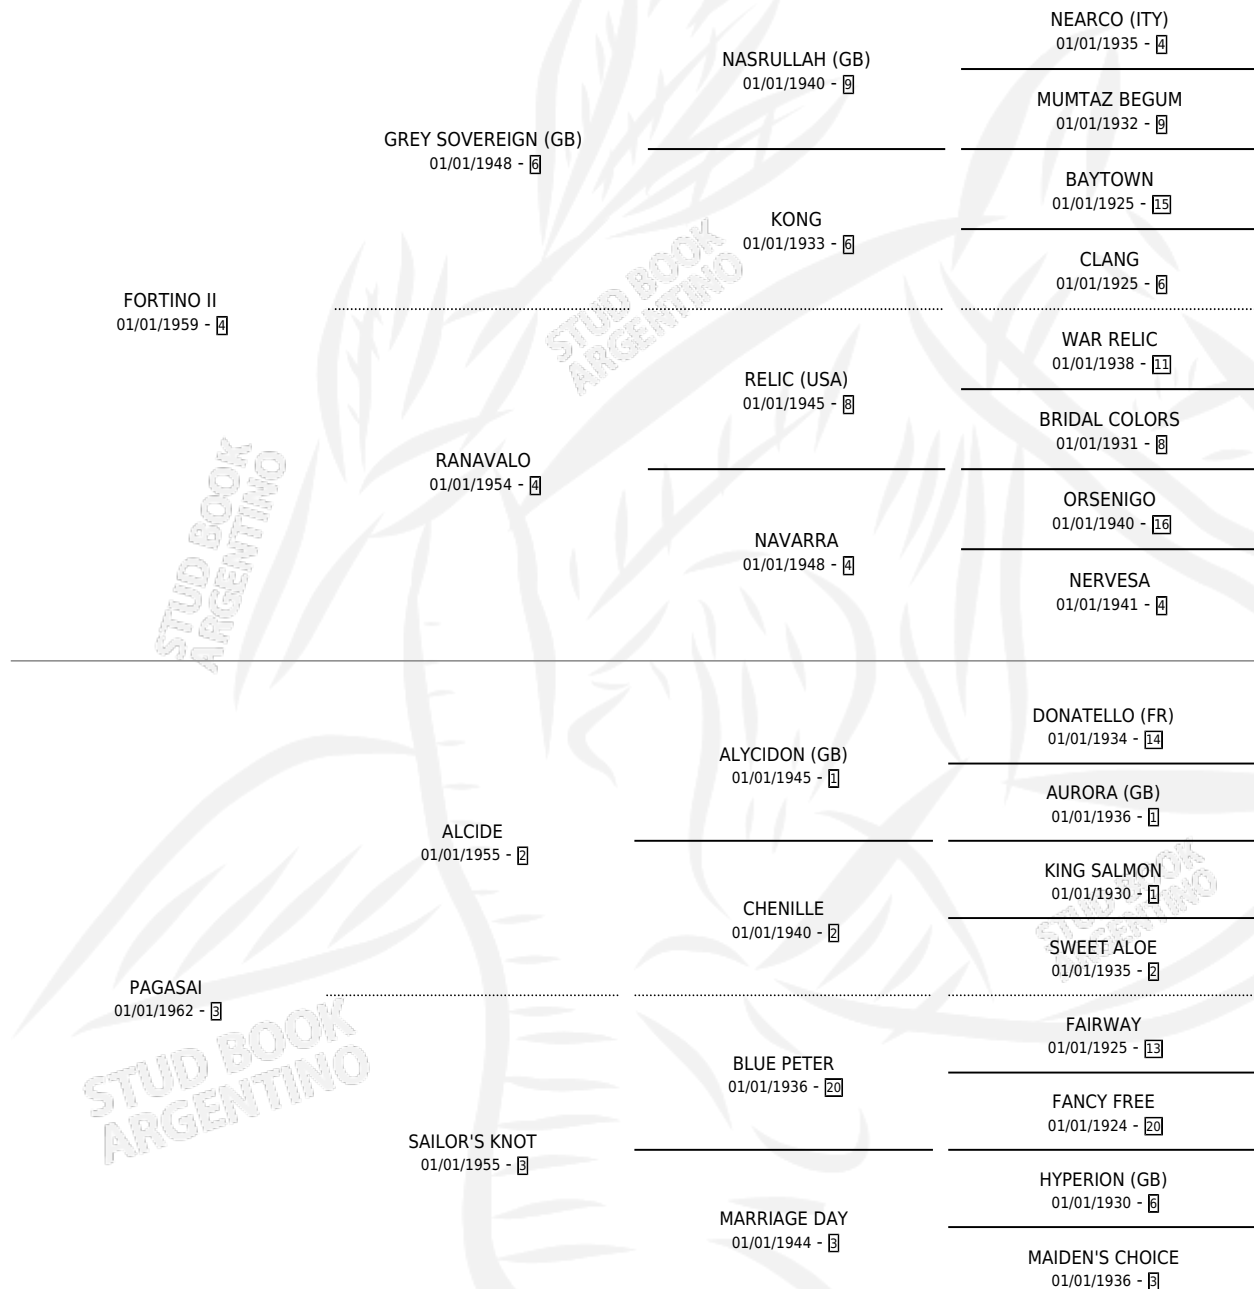

FLINTHAM (GB)

por FORTINO II y PAGASAI por ALCIDE

Gran Bretaña · Macho · Alazan Tostado · SP ·
01/01/1969
Familia 3-m · Volumen web

ESTADO

TIPIFICACIÓN SANGUÍNEA	✓
TIPIFICACIÓN POR ADN	X
PASAPORTE	X
IDENTIFICACIÓN POR MICROCHIP	X
REPRODUCTOR	✓

Lugar de nacimiento: Gran Bretaña

Criador: Extranjero

~

HIJOS

	MACHOS	HEMBRAS
356 NACIERON	171	184
193 CORRIERON	100	93
152 GANARON	74	78

12	7	2
GANADORES CL	GANADORES GR	GANADORES G1

PEDIGREE

SERVICIOS PADRILLO