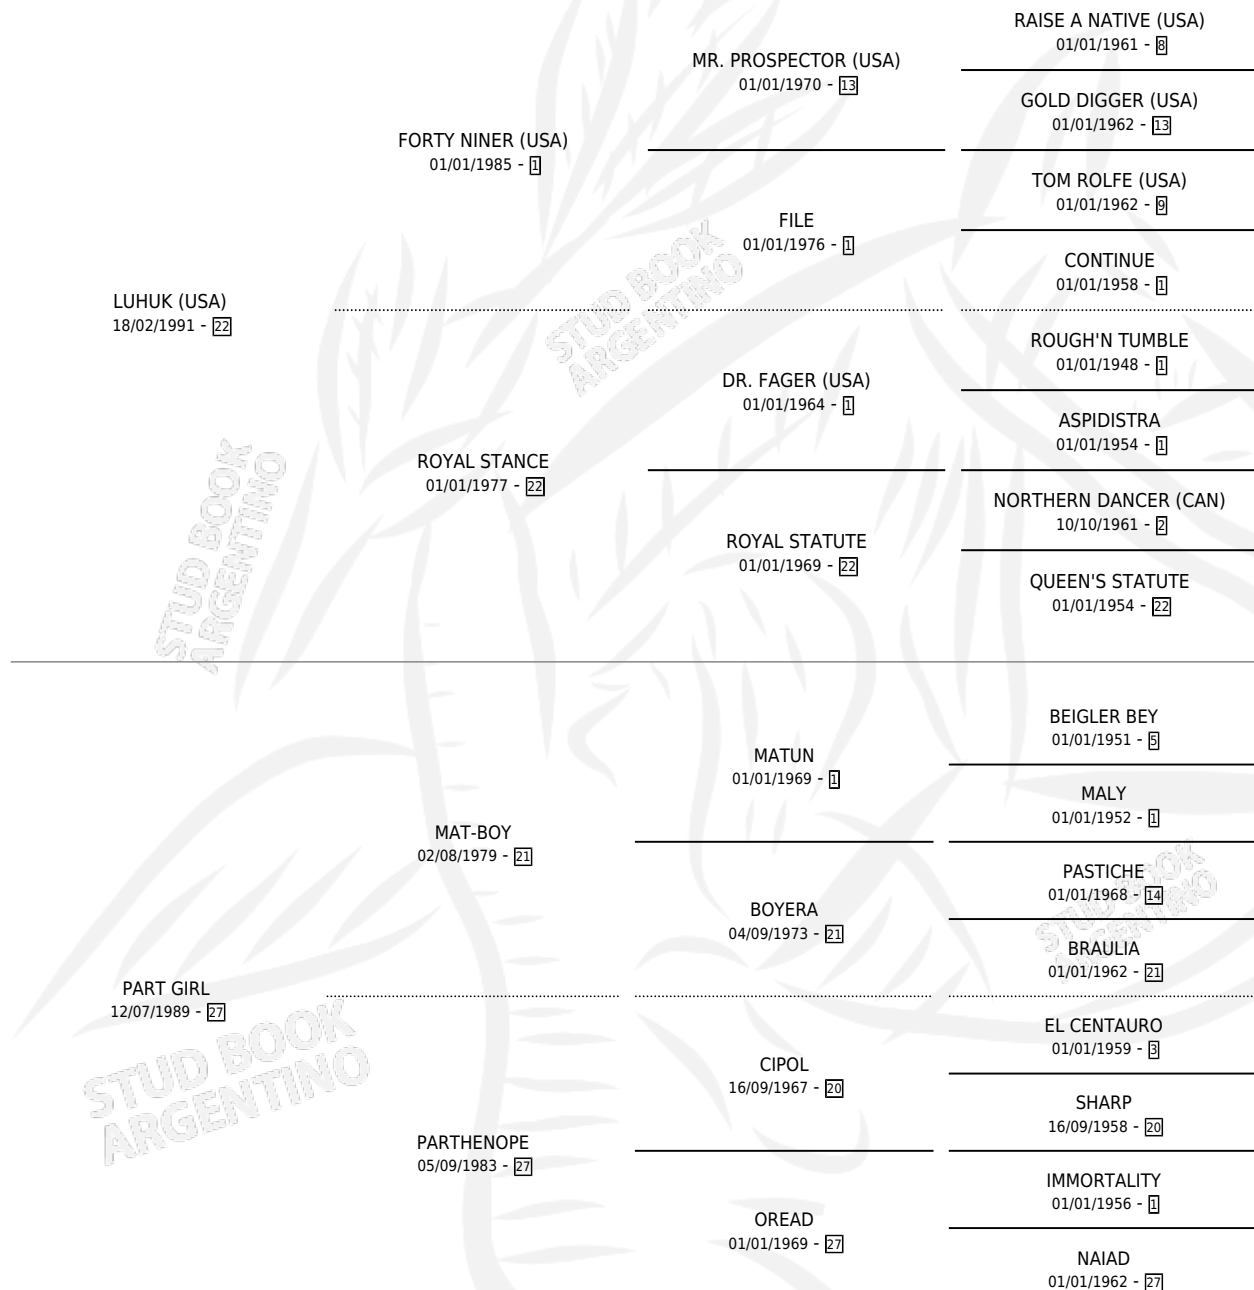

LACASCUI

por **LUHUK (USA)** y **PART GIRL** por **MAT-BOY**

Argentina · Hembra · Alazan Tostado · SP · 01/10/2005
Familia 27-a · Volumen 39

ESTADO

TIPIFICACIÓN SANGUÍNEA	X
TIPIFICACIÓN POR ADN	✓
PASAPORTE	✓
IDENTIFICACIÓN POR MICROCHIP	X
REPRODUCTOR	✓

Lugar de nacimiento: La Quebrada
Criador: Del Piano Hector Alejandro

~

HIJOS

	MACHOS	HEMBRAS
7 NACIERON	4	3
3 CORRIERON	2	1
1 GANARON	0	1
0 GANADORES CL	0 GANADORES GR	0 GANADORES G1

PEDIGREE

S

cimientos 7 / Efectividad 70.00%

PADRILLO	PRODUCTO	CRIADOR	1ER SERVICIO	ÚLTIMO SERVICIO
IDALINO	∅		03/10/2018	03/10/2018
LACASCUI	∅		04/10/2017	04/10/2017
STRATHAM (IRE)	KING LUTHER (M A, 25/09/2017)	NICANOR	18/10/2016	20/10/2016
STRATHAM (IRE)	SERBICO (M ZC, 10/10/2016)	NICANOR	19/10/2015	21/10/2015
STRATHAM (IRE)	BELLA GIORNATA (H A, 11/10/2015)	NICANOR	21/10/2014	12/11/2014
STRATHAM (IRE)	CALL ME BABY (H A, 12/10/2014)	NICANOR	18/10/2013	13/11/2013
STRATHAM (IRE)	IRISH QUEEN (H Z, 27/09/2013)	NICANOR	22/09/2012	13/10/2012
GULF STORM (USA)	EL VORTERIX (M A, 27/08/2012) •MURIÓ EL 01/10/2012•	NICANOR	13/09/2011	15/09/2011
STRATHAM (IRE)	∅		12/11/2010	17/11/2010
HEAVYWEIGHT CHAMP (USA)	HEAVY LOOK (M A, 29/10/2010)	KAROTHY FRANCISCO EMILIANO LA CLORINDITA SAAGIC	24/10/2009	19/11/2009