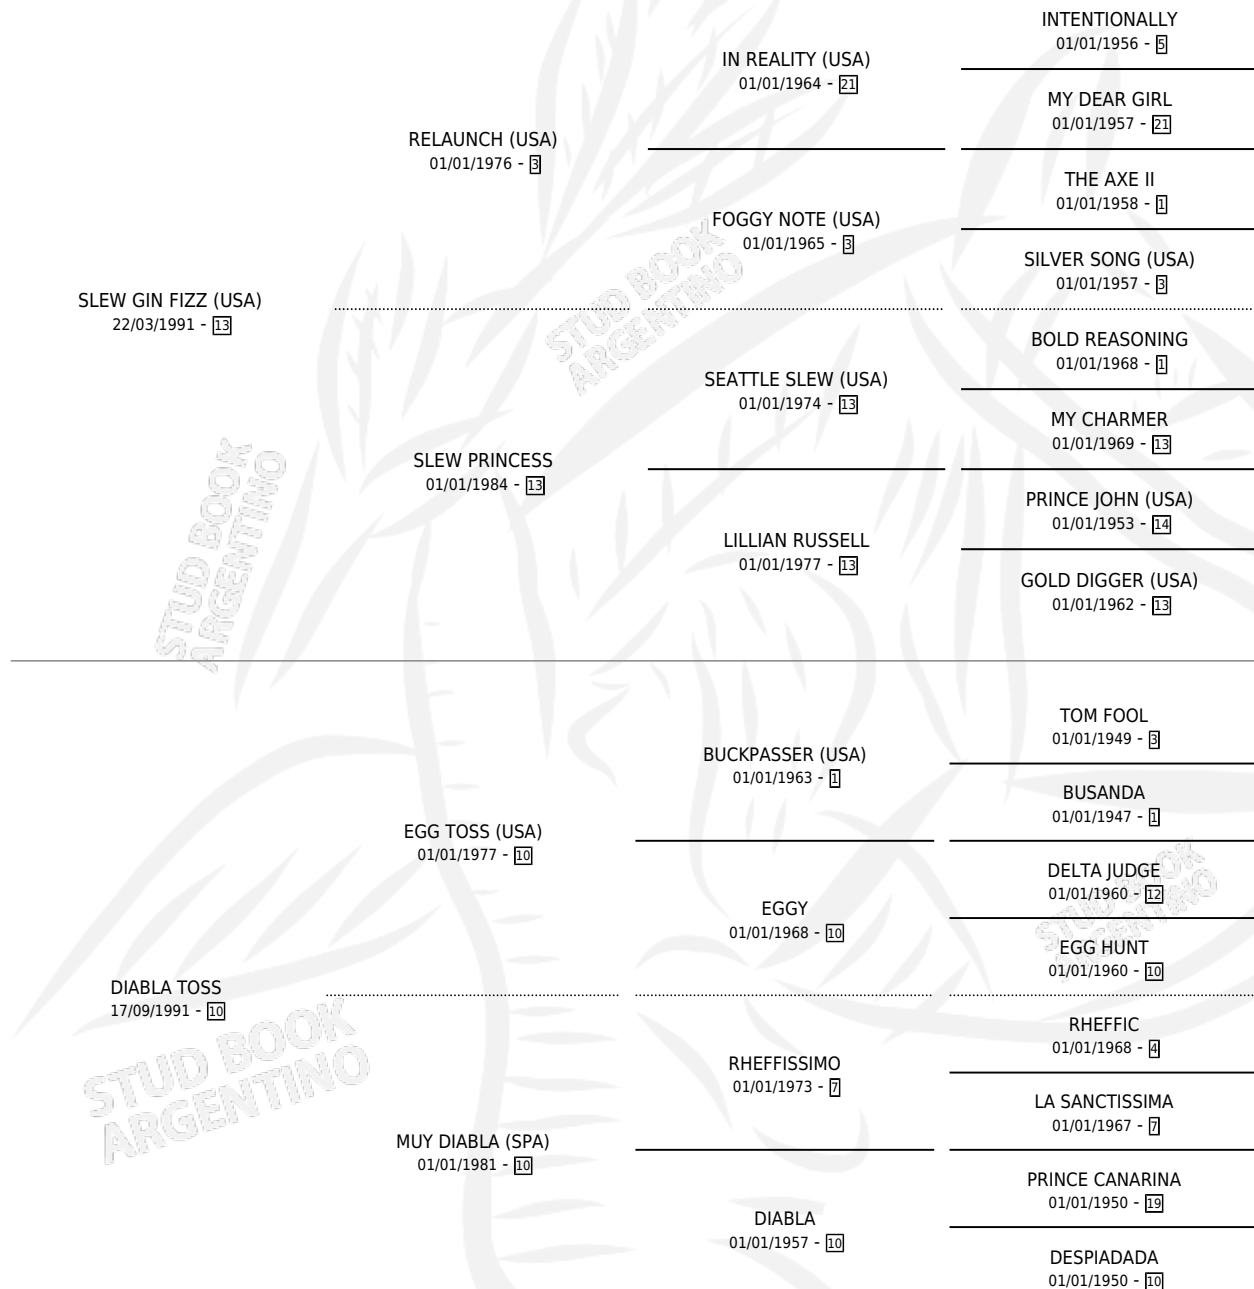

ULTIMO DIABLO

por **SLEW GIN FIZZ (USA)** y **DIABLA TOSS** por **EGG TOSS (USA)**

Argentina · Macho · Tordillo · SP · 05/10/2005
Familia 10-a · Volumen 39

ESTADO

TIPIFICACIÓN SANGUÍNEA	X
TIPIFICACIÓN POR ADN	✓
PASAPORTE	X
IDENTIFICACIÓN POR MICROCHIP	X
REPRODUCTOR	X

Lugar de nacimiento: Santa Cecilia
Criador: Sin dato

PEDIGREE