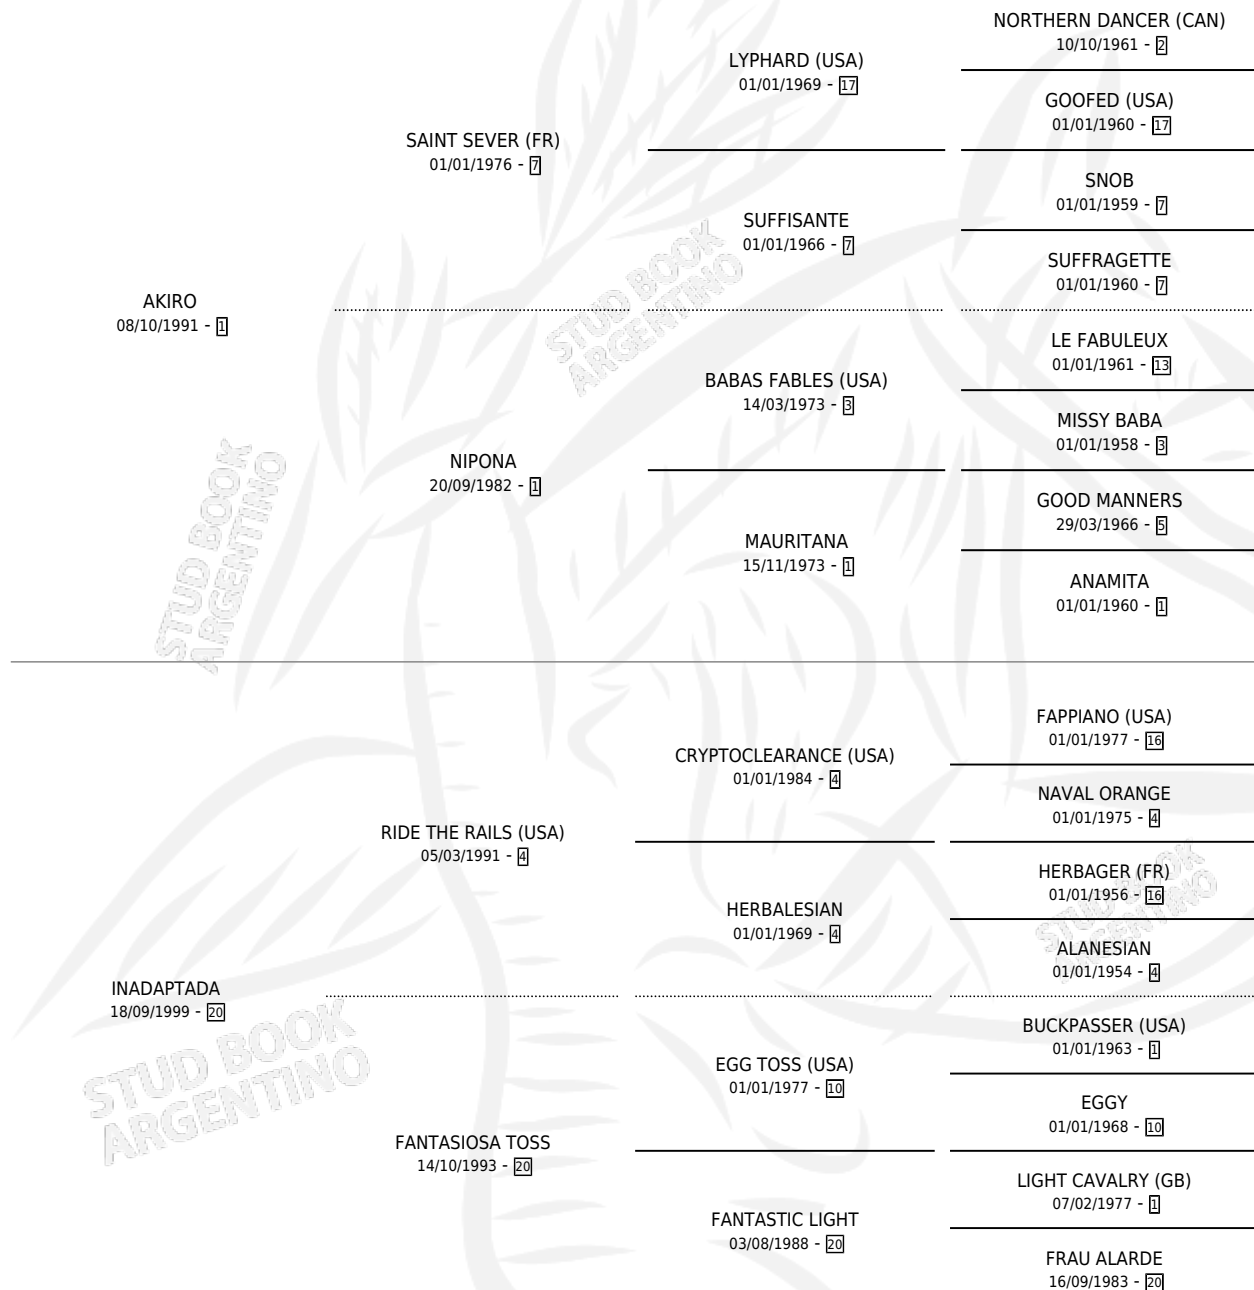

AKINADA

por AKIRO y INADAPTADA por RIDE THE RAILS (USA)

Argentina · Hembra · Zaino · SP · 23/09/2005
Familia 20 · Volumen 39

ESTADO

TIPIFICACIÓN SANGUÍNEA	X
TIPIFICACIÓN POR ADN	✓
PASAPORTE	X
IDENTIFICACIÓN POR MICROCHIP	X
REPRODUCTOR	✓

Lugar de nacimiento: Jomar

Criador: Jomar

~

HIJOS

	MACHOS	HEMBRAS
2 NACIERON	2	0
1 CORRIERON	1	0
1 GANARON	1	0
0 GANADORES CL	0 GANADORES GR	0 GANADORES G1

PEDIGREE

CAMPAÑA

Solo carreras oficiales de Argentina