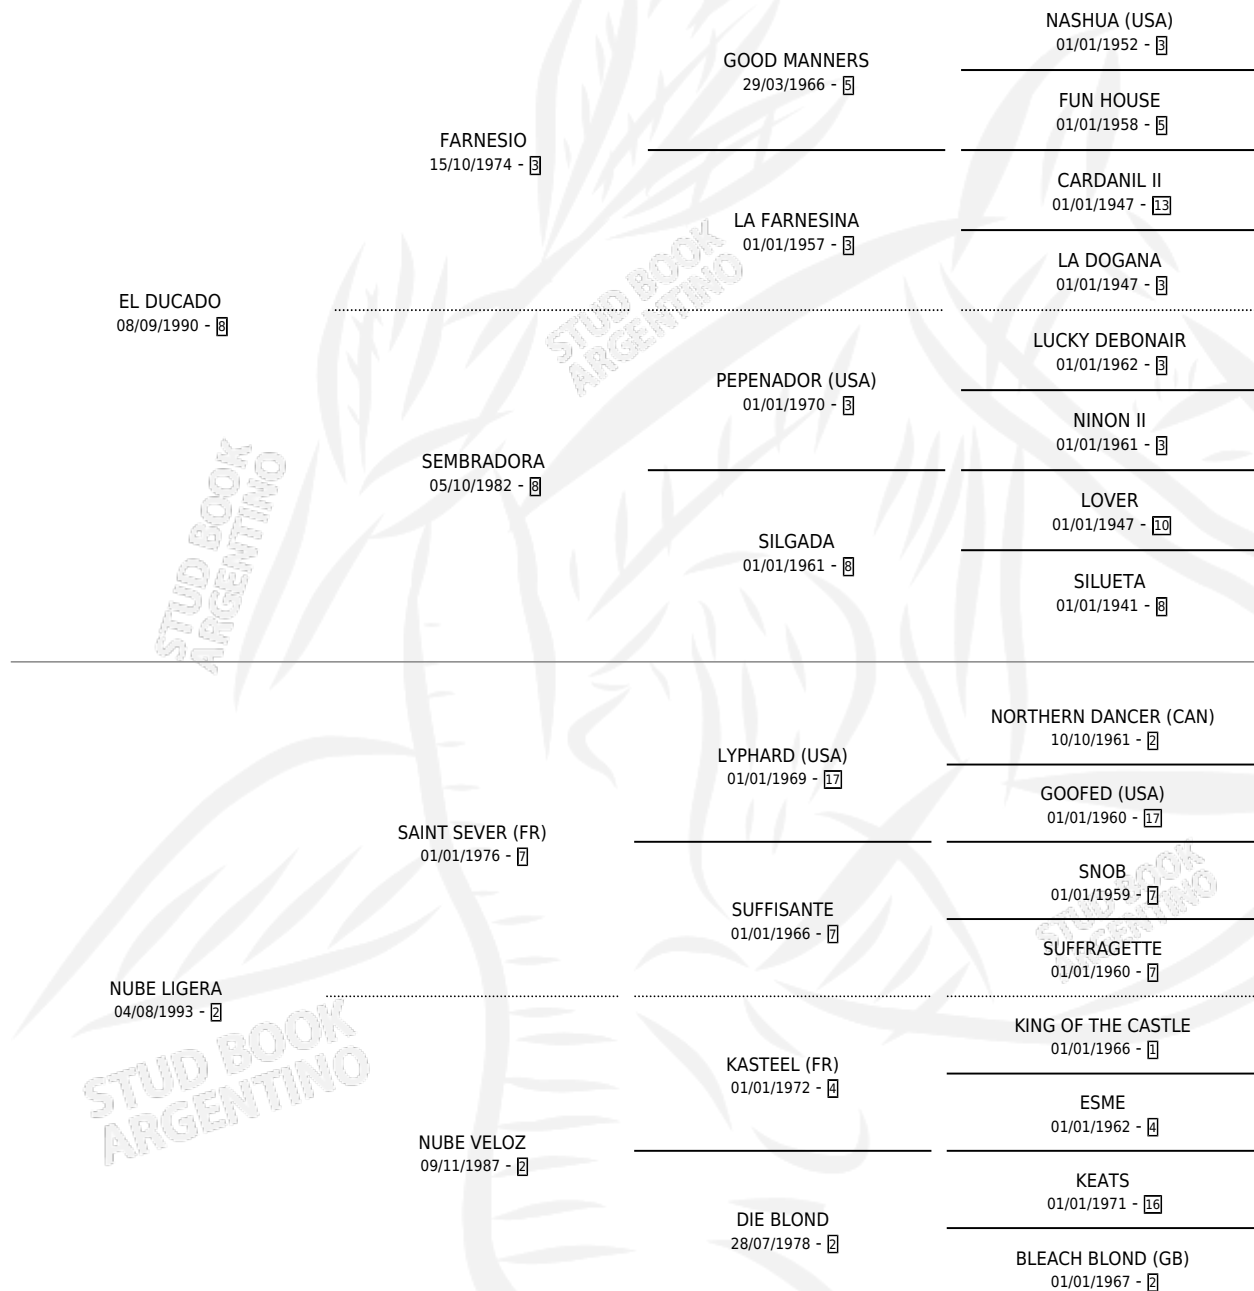

EDUCADO LIGERO

por EL DUCADO y NUBE LIGERA por SAINT SEVER (FR)

Argentina · Macho · Zaino · SP · 25/09/2005
Familia 2-s · Volumen 39

ESTADO

TIPIFICACIÓN SANGUÍNEA	X
TIPIFICACIÓN POR ADN	X
PASAPORTE	X
IDENTIFICACIÓN POR MICROCHIP	X
REPRODUCTOR	X

Lugar de nacimiento: Jomar

Criador: Jomar

PEDIGREE