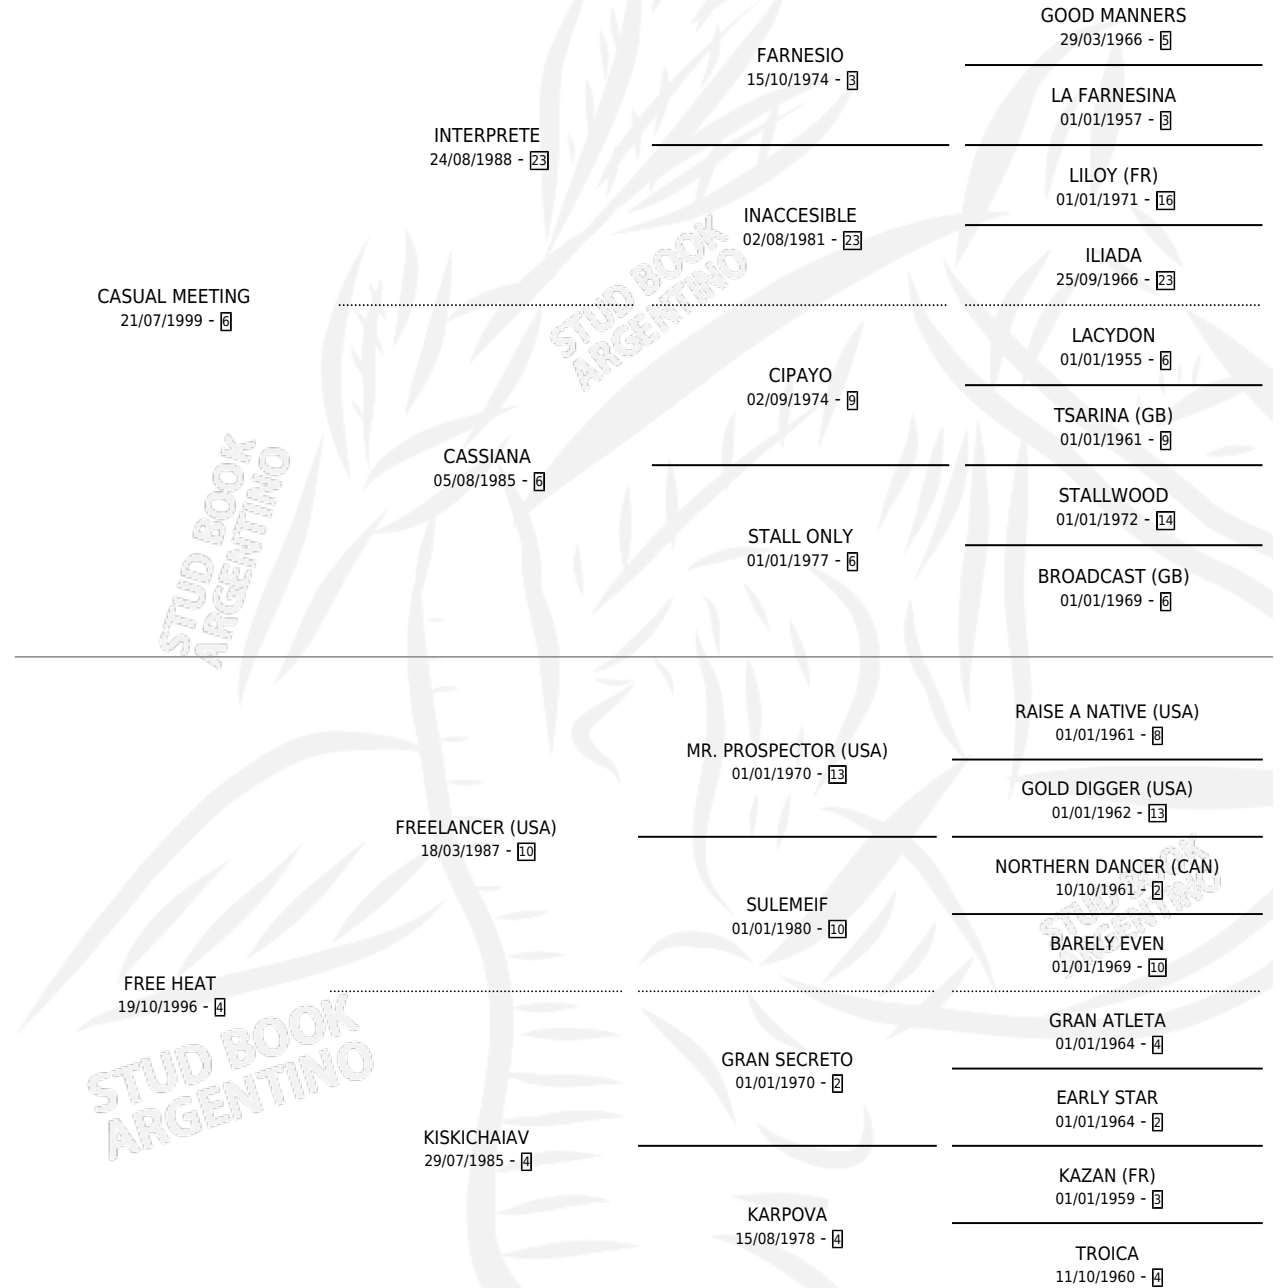

FREE CASUAL

por CASUAL MEETING y FREE HEAT por FREELANCER (USA)

Argentina · Macho · Alazan · SP · 11/10/2005
Familia 4-h · Volumen 39

ESTADO

TIPIFICACIÓN SANGUÍNEA	X
TIPIFICACIÓN POR ADN	✓
PASAPORTE	X
IDENTIFICACIÓN POR MICROCHIP	X
REPRODUCTOR	X

Lugar de nacimiento: Peter Corazon
Criador: Peter Corazon

PEDIGREE

CAMPAÑA

Solo carreras oficiales de Argentina

POR EDAD

EDAD	CC	1°	2°	3°	4°	5°	NP	CLC	CLG	CLCG1	CLGG1	IMPORTE	GANANCIA / CC
3 AÑOS	8	0	2	0	1	2	3	0	0	0	0	\$23,900	\$2,988
4 AÑOS	2	0	1	0	0	1	0	0	0	0	0	\$8,400	\$4,200
5 AÑOS	4	0	1	0	0	0	3	0	0	0	0	\$7,000	\$1,750
TOTALES	14	0	4	0	1	3	6	0	0	0	0	\$39,300	\$2,807
%		0.0%	28.6%	0.0%	7.1%	21.4%	42.9%	0.0%	0.0%	0.0%	0.0%		