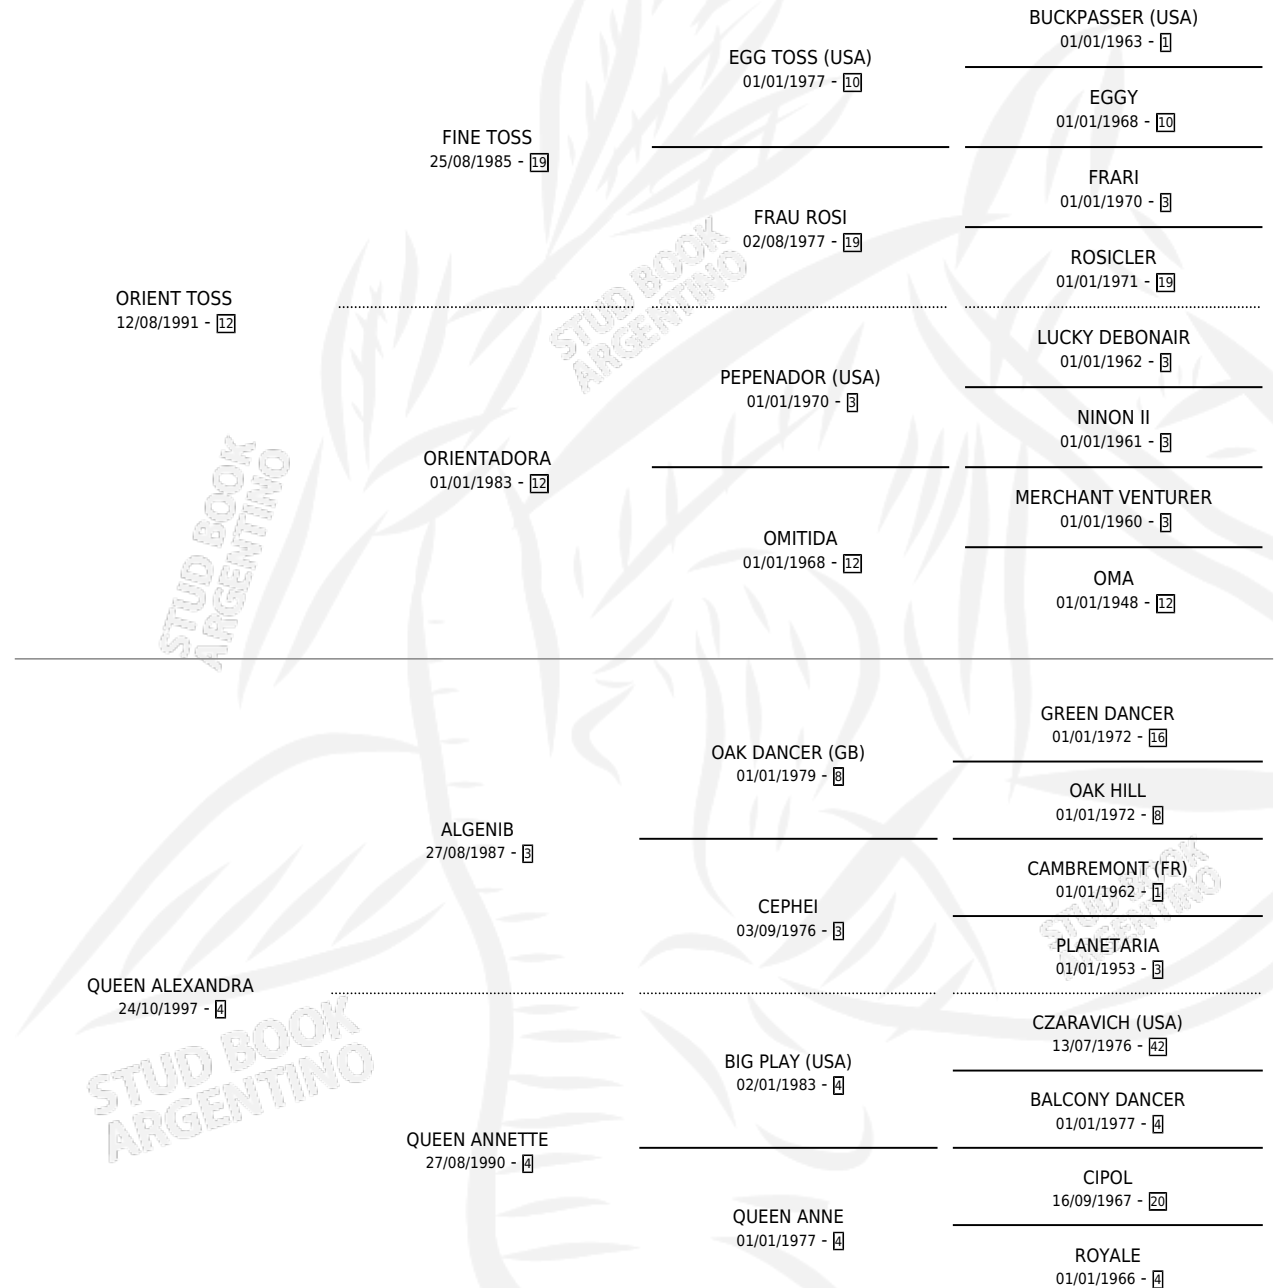

KING PETER

por **ORIENT TOSS** y **QUEEN ALEXANDRA** por **ALGENIB**

Argentina · Macho · Zaino Colorado · SP · 29/09/2005
Familia 4-k · Volumen 39

ESTADO

TIPIFICACIÓN SANGUÍNEA	X
TIPIFICACIÓN POR ADN	✓
PASAPORTE	X
IDENTIFICACIÓN POR MICROCHIP	X
REPRODUCTOR	X

Lugar de nacimiento: Peter Corazon

Criador: Peter Corazon

PEDIGREE

KING PETER

Datos oficiales del Stud Book Argentino

Documento generado el 26/04/2026

studbook.org.ar