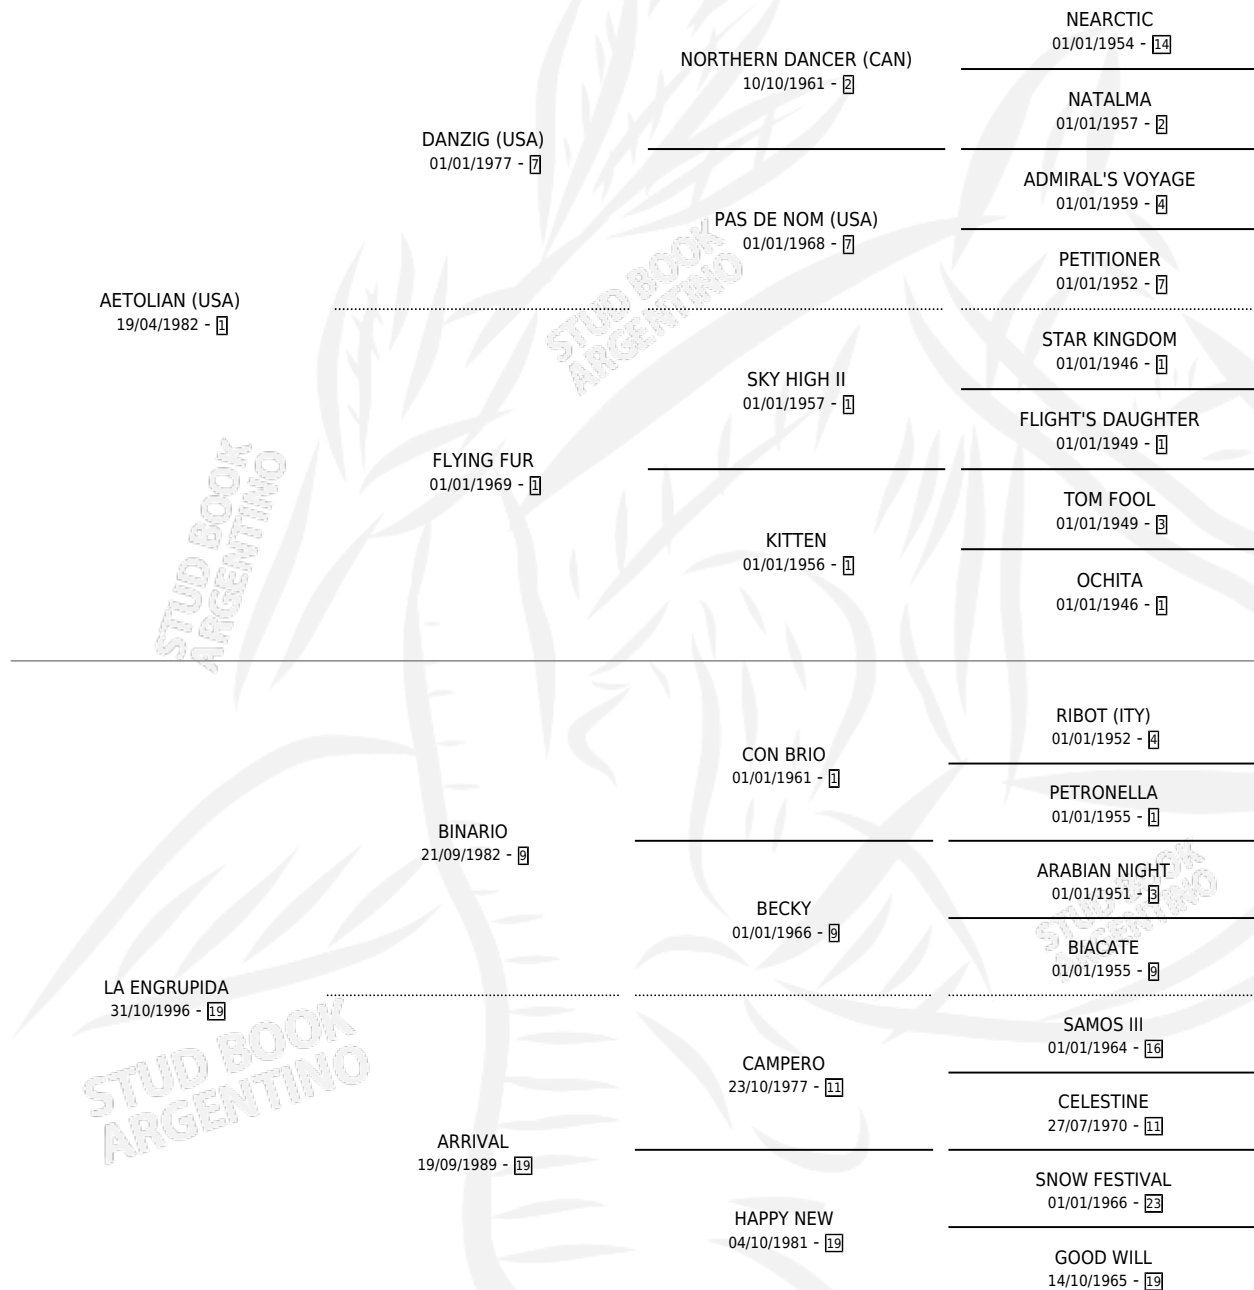

ENGRUPIDO PETER

por AETOLIAN (USA) y LA ENGRUPIDA por BINARIO

Argentina · Macho · Tordillo · SP · 12/10/2005
Familia 19-c · Volumen 39

ESTADO

TIPIFICACIÓN SANGUÍNEA	X
TIPIFICACIÓN POR ADN	✓
PASAPORTE	X
IDENTIFICACIÓN POR MICROCHIP	X
REPRODUCTOR	X

Lugar de nacimiento: Peter Corazon

Criador: Peter Corazon

PEDIGREE

ENGRUPIDO PETER

Datos oficiales del Stud Book Argentino

Documento generado el 02/05/2026

studbook.org.ar