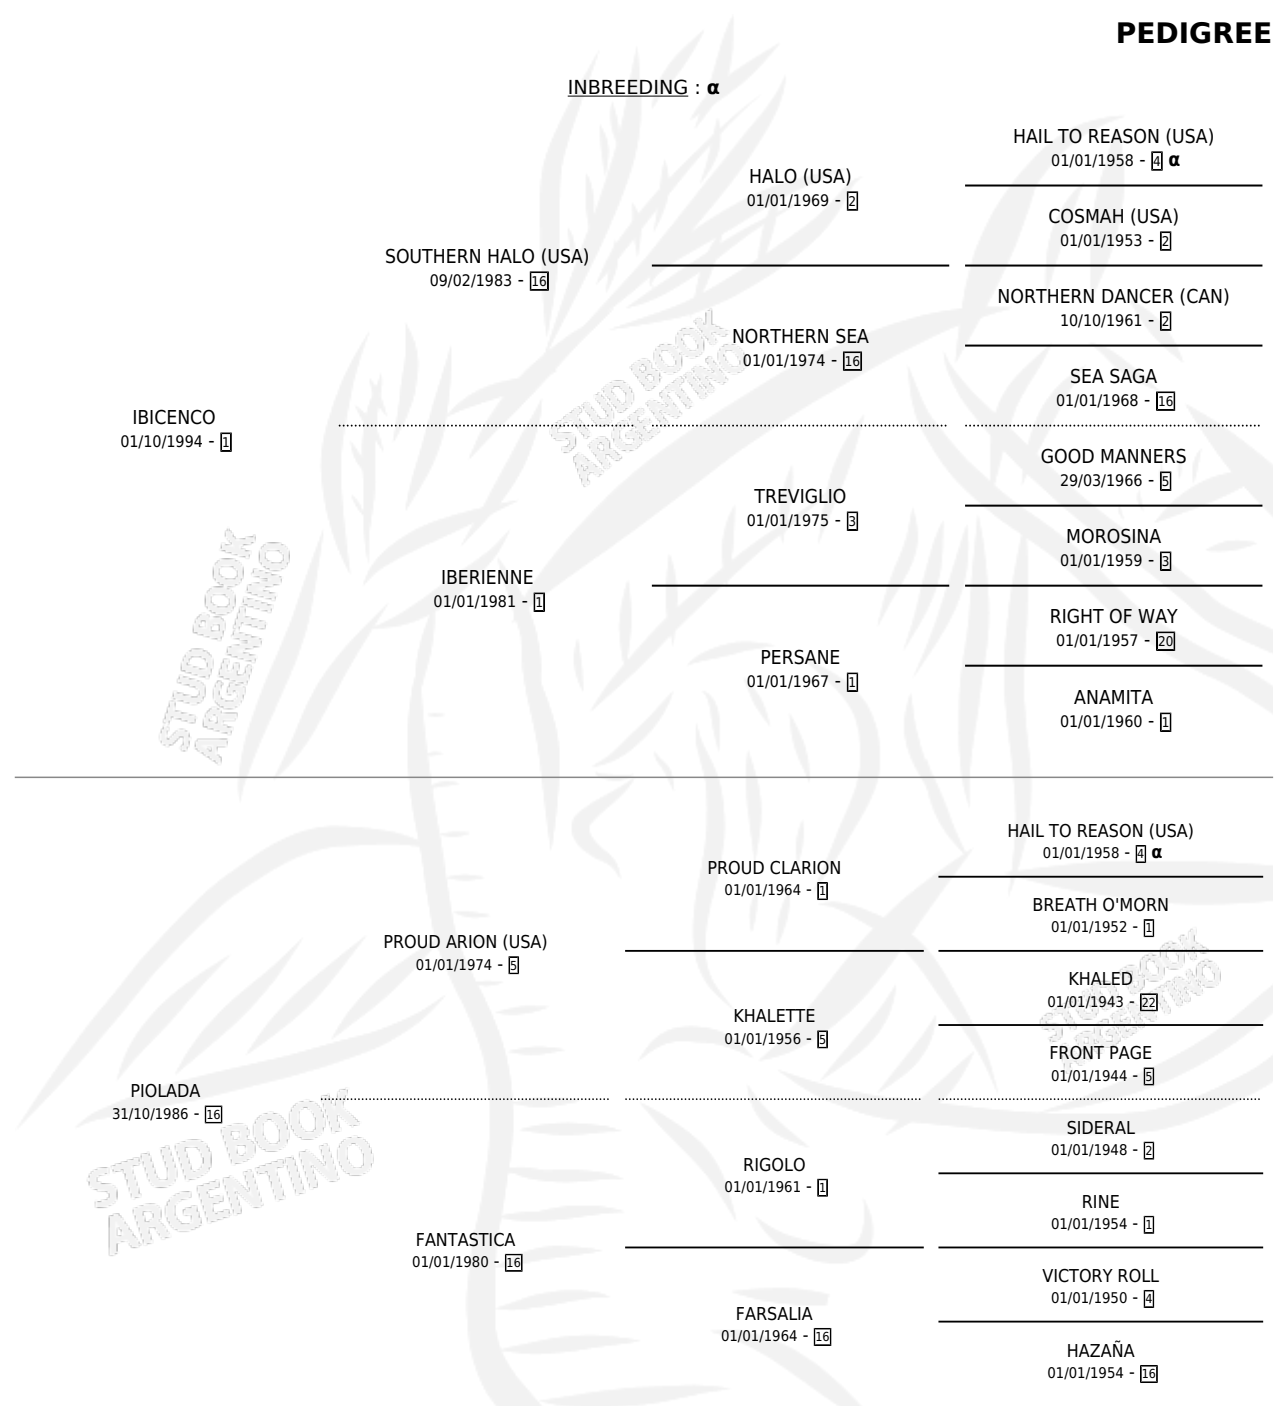

DIGITALIZADA

PEDIGREE

por **IBICENCO** y **PIOLADA** por **PROUD ARION (USA)**

INBREEDING : α

Argentina · Hembra · Zaino Doradillo · SP · 25/09/2005
Familia 16-d · Volumen 39

ESTADO

TIPIFICACIÓN SANGUÍNEA	X
TIPIFICACIÓN POR ADN	✓
PASAPORTE	✓
IDENTIFICACIÓN POR MICROCHIP	X
REPRODUCTOR	✓

Lugar de nacimiento: Sr. Calixto
Criador: Eyheramoho Oscar Vicente

~

HIJOS

	MACHOS	HEMBRAS
2 NACIERON	0	2
SIN ACTUACIONES		

CAMPAÑA

Solo carreras oficiales de Argentina

POR EDAD

EDAD	CC	1°	2°	3°	4°	5°	NP	CLC	CLG	CLCG1	CLGG1	IMPORTE	GANANCIA / CC
3 AÑOS	2	0	0	0	0	0	2	0	0	0	0	\$0	\$0
TOTALES	2	0	0	0	0	0	2	0	0	0	0	\$0	\$0
%		0.0%	0.0%	0.0%	0.0%	0.0%	100%	0.0%	0.0%	0.0%	0.0%		