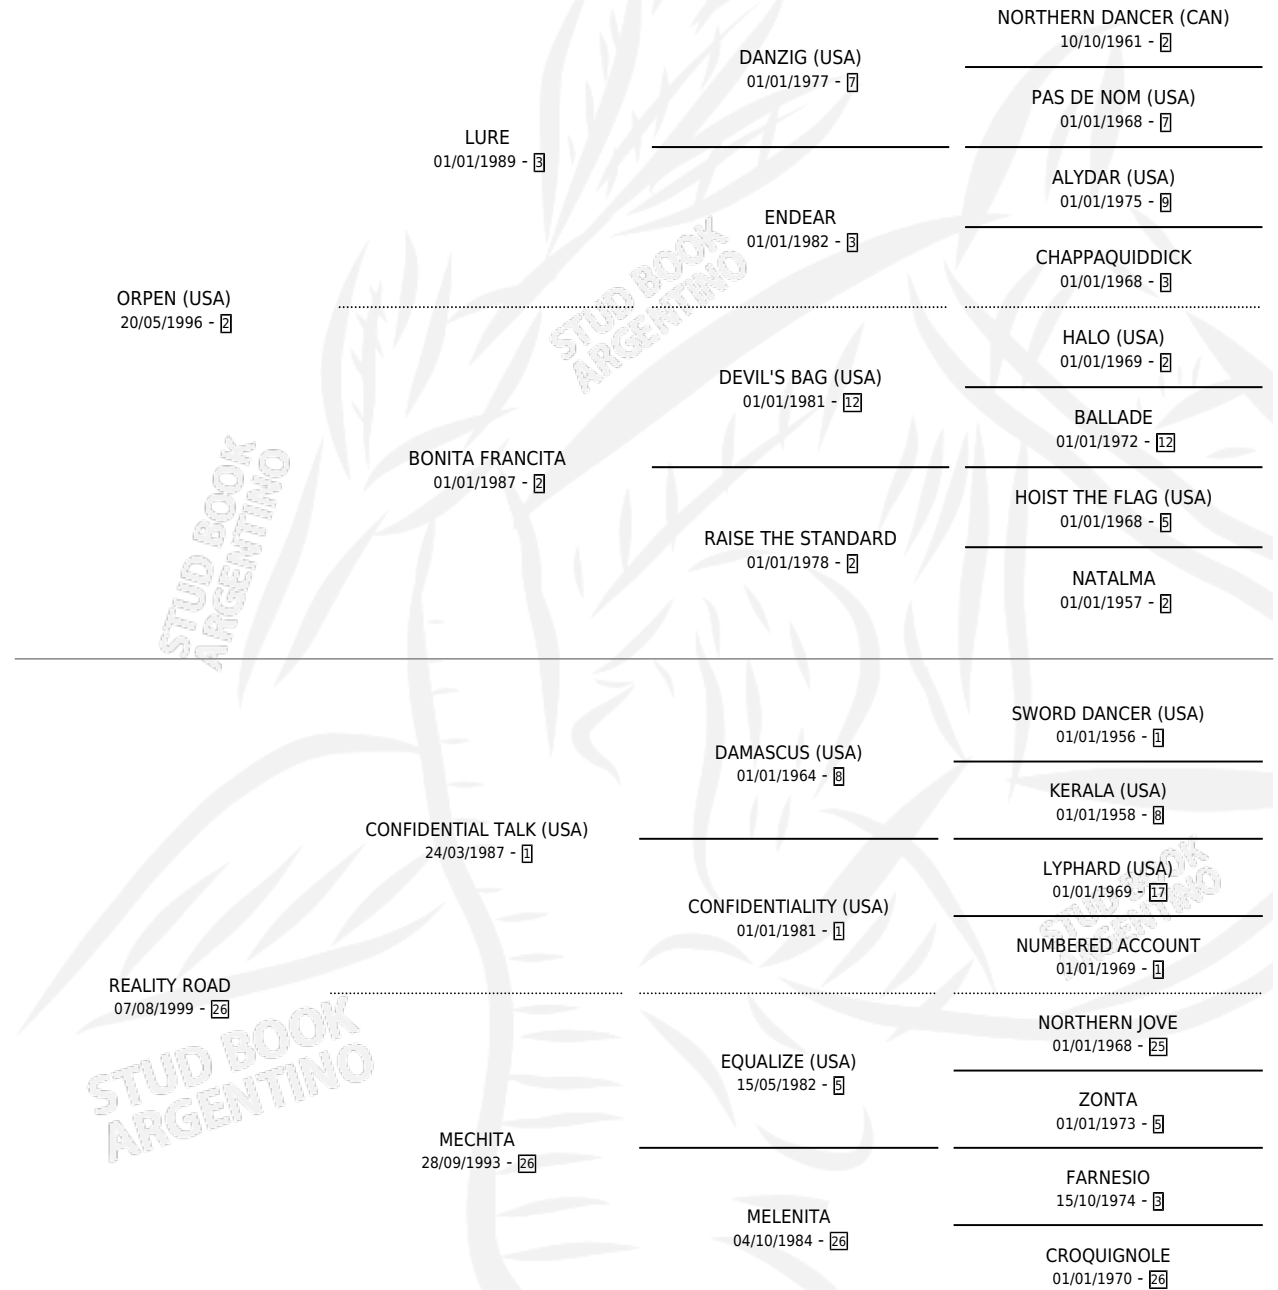

REALITY FLOWER

por **ORPEN (USA)** y **REALITY ROAD** por **CONFIDENTIAL TALK (USA)**

Argentina · Hembra · Zaino Doradillo · SP · 12/10/2005
Familia 26 · Volumen 39

ESTADO

TIPIFICACIÓN SANGUÍNEA	X
TIPIFICACIÓN POR ADN	✓
PASAPORTE	X
IDENTIFICACIÓN POR MICROCHIP	X
REPRODUCTOR	X

Lugar de nacimiento: Santa María del Sol
Criador: Haras Cañada Negra S.H

PEDIGREE

CAMPAÑA

Solo carreras oficiales de Argentina

POR EDAD

EDAD	CC	1°	2°	3°	4°	5°	NP	CLC	CLG	CLCG1	CLGG1	IMPORTE	GANANCIA / CC
4 AÑOS	9	0	0	4	2	2	1	0	0	0	0	\$26,400	\$2,933
5 AÑOS	8	1	0	0	0	2	5	0	0	0	0	\$22,700	\$2,838
TOTALES	17	1	0	4	2	4	6	0	0	0	0	\$49,100	\$2,888
%		5.9%	0.0%	23.5%	11.8%	23.5%	35.3%	0.0%	0.0%	0.0%	0.0%		