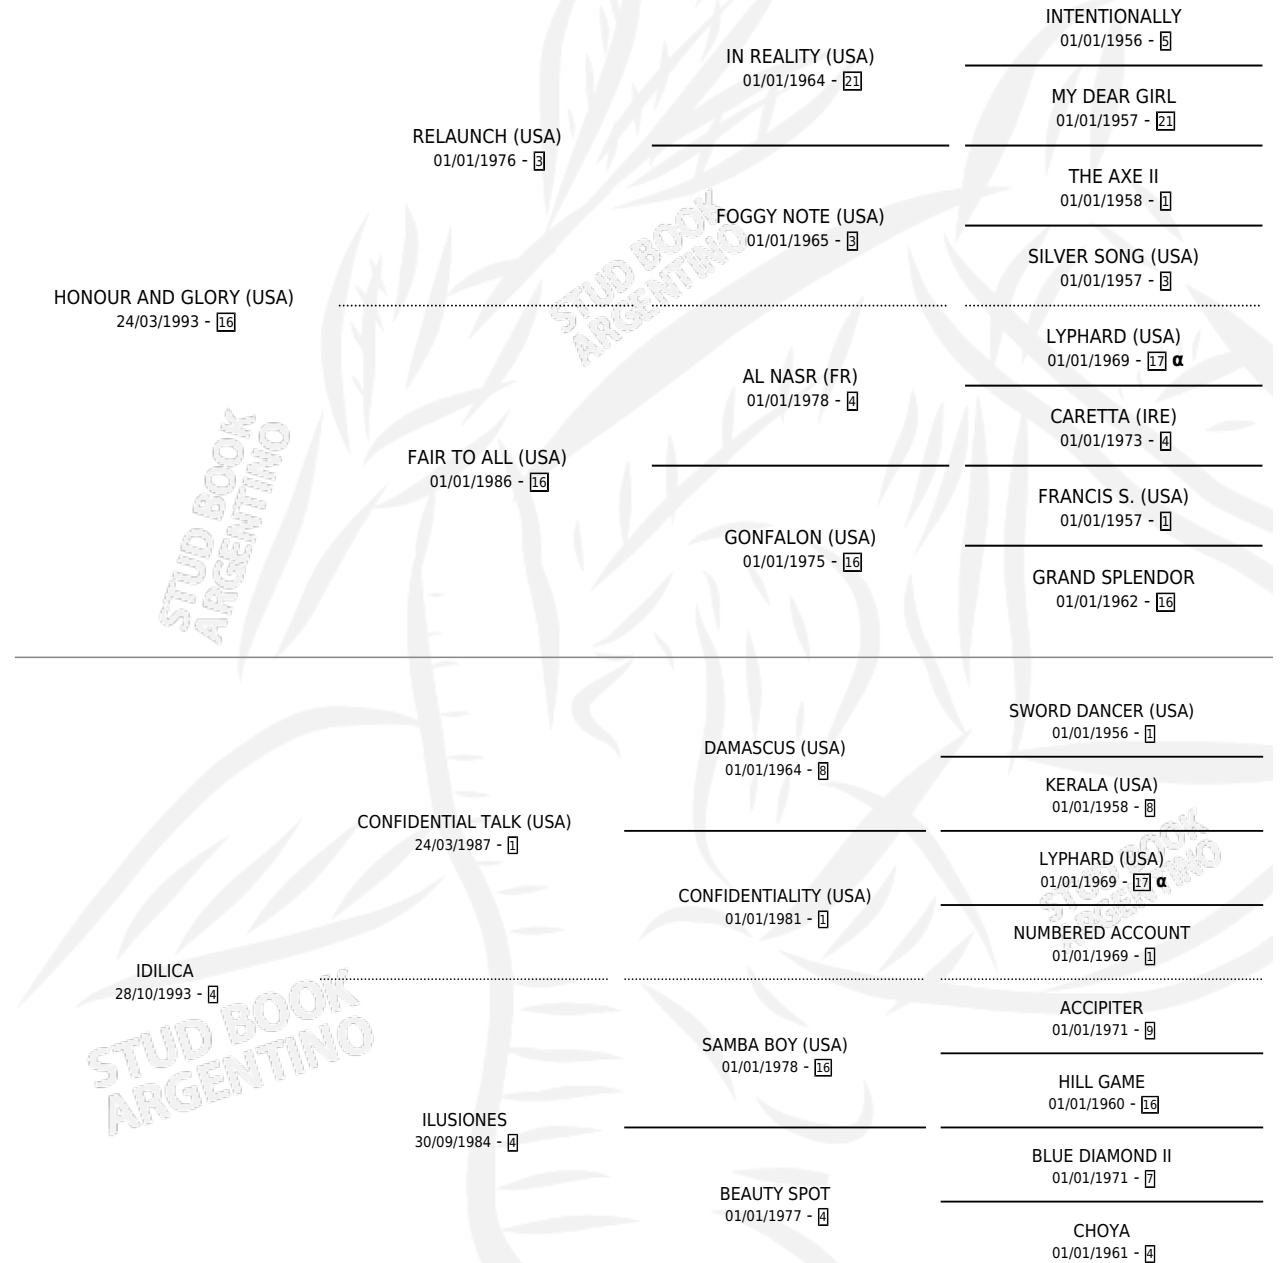

IDILICA GLORY

por HONOUR AND GLORY (USA) y IDILICA por
CONFIDENTIAL TALK (USA)

Argentina · Hembra · Zaino Colorado · SP · 16/10/2005
Familia 4-p · Volumen 39

ESTADO

TIPIFICACIÓN SANGUÍNEA	X
TIPIFICACIÓN POR ADN	✓
PASAPORTE	X
IDENTIFICACIÓN POR MICROCHIP	X
REPRODUCTOR	X

Lugar de nacimiento: La Esperanza

Criador: La Esperanza

PEDIGREE

INBREEDING : α

CAMPAÑA

Solo carreras oficiales de Argentina

POR EDAD

EDAD	CC	1°	2°	3°	4°	5°	NP	CLC	CLG	CLCG1	CLGG1	IMPORTE	GANANCIA / CC
2 AÑOS	3	1	0	1	0	0	1	0	0	0	0	\$36,500	\$12,167
3 AÑOS	2	0	0	1	0	0	1	1	0	0	0	\$5,700	\$2,850
TOTALES	5	1	0	2	0	0	2	1	0	0	0	\$42,200	\$8,440
%		20.0%	0.0%	40.0%	0.0%	0.0%	40.0%	20.0%	0.0%	0.0%	0.0%		

Ganadora en San Isidro - \$42,200, a los 2 años.

POR DISTANCIA

HIPODROMO	CC	1°	2°	3°	4°	5°	NP	CLC	CLG	CLCG1	CLGG1	IMPORTE
SAN ISIDRO	3	1	0	1	0	0	1	0	0	0	0	\$36,200
1400 MTS	1	0	0	1	0	0	0	0	0	0	0	\$5,700
1200 MTS	2	1	0	0	0	0	1	0	0	0	0	\$30,500
PALERMO	2	0	0	1	0	0	1	1	0	0	0	\$6,000
1400 MTS	2	0	0	1	0	0	1	1	0	0	0	\$6,000