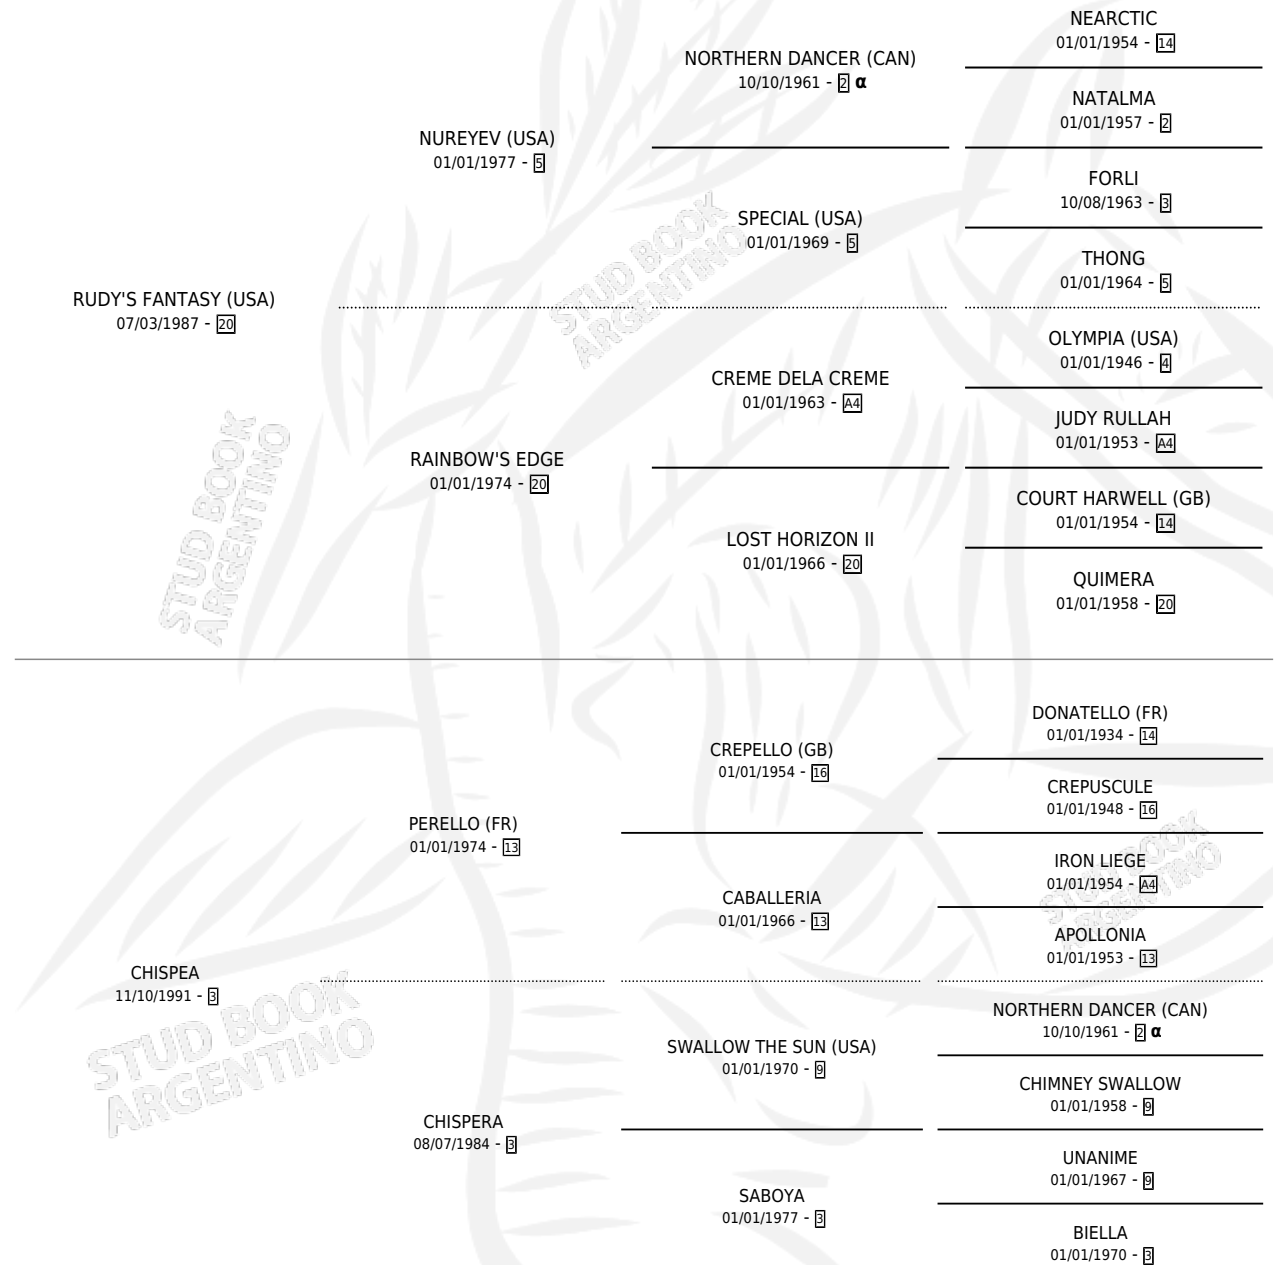

ROTOSO

por RUDY'S FANTASY (USA) y CHISPEA por PERELLO (FR)

Argentina · Macho · Alazan · SP · 18/09/2005
Familia 3-f · Volumen 39

ESTADO

TIPIFICACIÓN SANGUÍNEA	X
TIPIFICACIÓN POR ADN	X
PASAPORTE	X
IDENTIFICACIÓN POR MICROCHIP	X
REPRODUCTOR	X

Lugar de nacimiento: Alentue
Criador: Alentue

PEDIGREE

INBREEDING : α

ROTOSO

Datos oficiales del Stud Book Argentino

Documento generado el 03/05/2026

studbook.org.ar