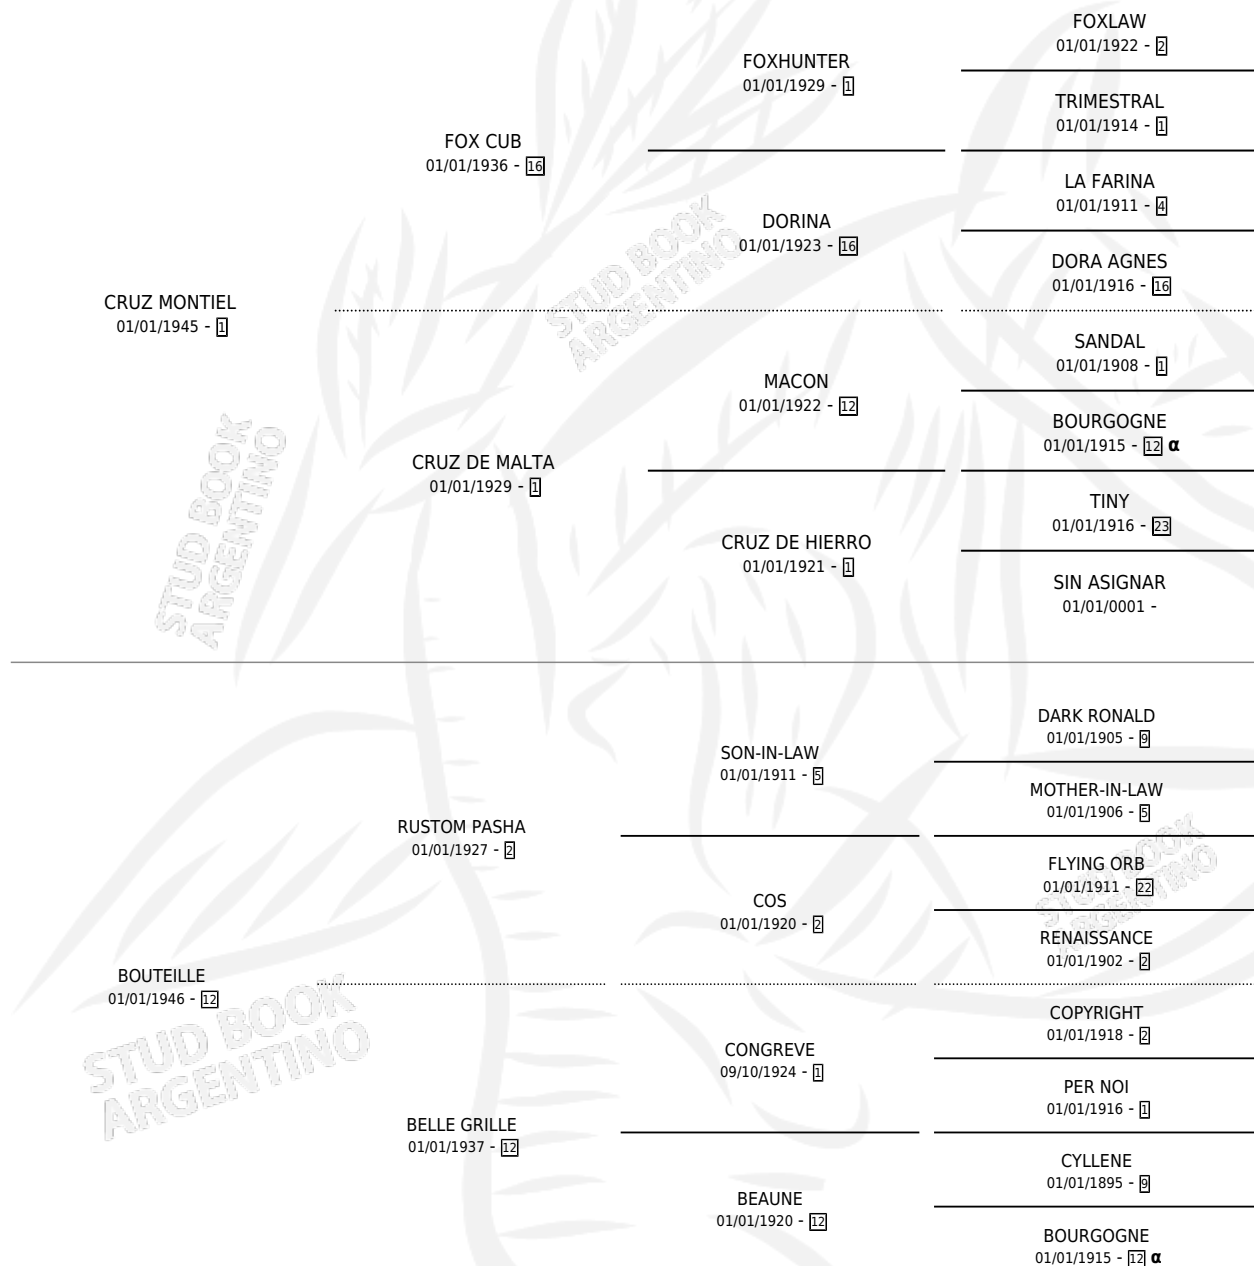

YULITA

por **CRUZ MONTIEL** y **BOUTEILLE** por **RUSTOM PASHA**

Argentina · Hembra · Alazan · SP · 21/07/1962
Familia 12-d · Volumen 24

ESTADO

| | |
|------------------------------|---|
| TIPIFICACIÓN SANGUÍNEA | X |
| TIPIFICACIÓN POR ADN | X |
| PASAPORTE | X |
| IDENTIFICACIÓN POR MICROCHIP | X |
| REPRODUCTOR | X |

Lugar de nacimiento: Campo particular

Criador: Sin dato

~

HIJOS

| | MACHOS | HEMBRAS |
|-----------------|--------|---------|
| 1 NACIERON | 1 | 0 |
| SIN ACTUACIONES | | |

PEDIGREE

INBREEDING : α

YULITA